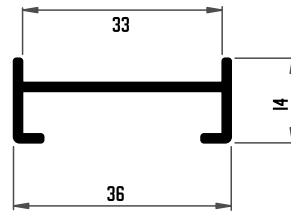

371 PERFIL

* BAJO PEDIDO

372 LAMA

* BAJO PEDIDO

DETALLE MONTAJE

SG8435 CUÑAS PARA CELOSÍA 22VOMRC04

370 MARCO CELOSÍA

* BAJO PEDIDO

376 LAMA CERRADA DOS GUSANILLOS

* BAJO PEDIDO

373 CELOSÍA

* BAJO PEDIDO

DETALLE MONTAJE

374 LAMA MOSQUITERA DOS GUSANILLOS

375 LAMA MOSQUITERA DOS GUSANILLOS 130 MM

* BAJO PEDIDO