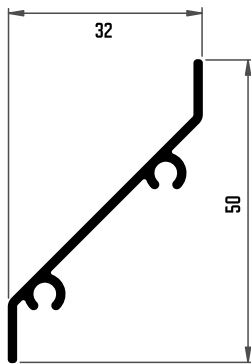

371 PERFIL

* BAJO PEDIDO

372 LAMA

* BAJO PEDIDO

DETALLE MONTAJE

SG8435 CUÑAS PARA CELOSÍA 22VOMRC04

370 MARCO CELOSÍA

* BAJO PEDIDO

376 LAMA CERRADA DOS GUSANILLOS

* BAJO PEDIDO

373 CELOSÍA

* BAJO PEDIDO

DETALLE MONTAJE

374 LAMA MOSQUITERA DOS GUSANILLOS

375 LAMA MOSQUITERA DOS GUSANILLOS 130 MM

* BAJO PEDIDO