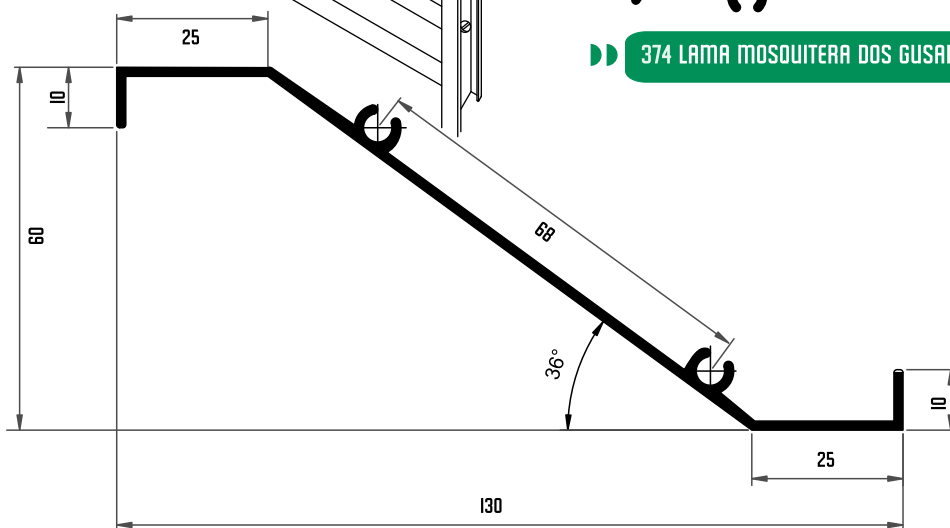

371 PERFIL

* BAJO PEDIDO

372 LAMA

* BAJO PEDIDO

DETALLE MONTAJE

SG8435 CUÑAS PARA CELOSÍA 22VOMRC04

370 MARCO CELOSÍA

* BAJO PEDIDO

376 LAMA CERRADA DOS GUSANILLOS

* BAJO PEDIDO

373 CELOSÍA

* BAJO PEDIDO

DETALLE MONTAJE

374 LAMA MOSQUITERA DOS GUSANILLOS

375 LAMA MOSQUITERA DOS GUSANILLOS 130 MM

* BAJO PEDIDO