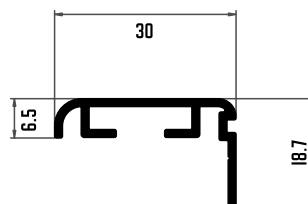

010 ESQUINERO CIRCULAR 40 MM (90°)

009 ESQUINERO 40MM

\* BAJO PEDIDO

2916 DINTEL

015 PLETINA CREMONA

011 ESQUINERO DE 40 MM (45°)

101 MOLDURA DECORADA 40MM

102 ANCLAJE DE MOLDURA

008 VIERTE AGUAS SIMPLE 30X18 MM

\* BAJO PEDIDO

084 GOTERÓN 120 MM

\* BAJO PEDIDO

058 VIERTE AGUAS 20MM

\* BAJO PEDIDO

080 PERFIL VAIVÉN PUERTA

\* BAJO PEDIDO

2789 PERFIL PARA PUERTAS DE 20MM

\* BAJO PEDIDO

060 FRIISO

\* BAJO PEDIDO

377 CELOSÍA 106 MM

\* BAJO PEDIDO

4955 SOPORTE RECOGEDOR

III32 SOLAPE