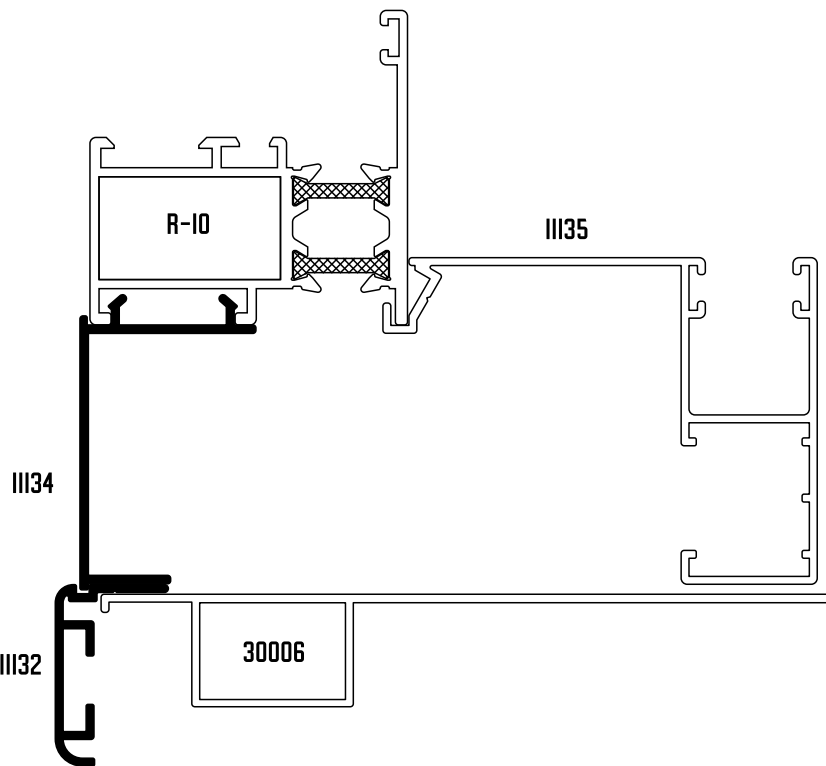

DETALLE DE MONTAJE