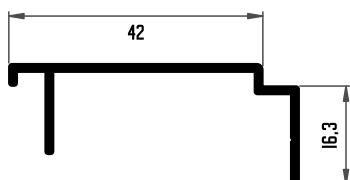

008 VIERTE AGUAS SIMPLE 30X18 MM

\* BAJO PEDIDO

084 GOTERÓN 120 MM

\* BAJO PEDIDO

058 VIERTE AGUAS 20MM

\* BAJO PEDIDO

080 PERFIL VAIVÉN PUERTA

\* BAJO PEDIDO

2789 PERFIL PARA PUERTAS DE 20MM

\* BAJO PEDIDO

060 FRIISO

\* BAJO PEDIDO

377 CELOSÍA 106 MM

\* BAJO PEDIDO

4955 SOPORTE RECOGEDOR

III32 SOLAPE