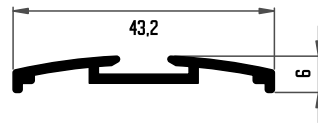

010 ESQUINERO CIRCULAR 40 MM (90°)

009 ESQUINERO 40MM

\* BAJO PEDIDO

2916 DINTEL

015 PLETINA CREMONA

011 ESQUINERO DE 40 MM (45°)

101 MOLDURA DECORADA 40MM

102 ANCLAJE DE MOLDURA

008 VIERTE AGUAS SIMPLE 30X18 MM

\* BAJO PEDIDO

084 GOTERÓN 120 MM

\* BAJO PEDIDO

058 VIERTE AGUAS 20MM

\* BAJO PEDIDO

080 PERFIL VAIVÉN PUERTA

\* BAJO PEDIDO