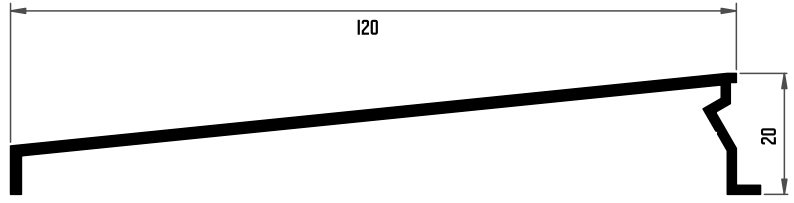

010 ESQUINERO CIRCULAR 40 MM (90°)

009 ESQUINERO 40MM

\* BAJO PEDIDO

2916 DINTEL

015 PLETINA CREMONA

011 ESQUINERO DE 40 MM (45°)

101 MOLDURA DECORADA 40MM

102 ANCLAJE DE MOLDURA

008 VIERTE AGUAS SIMPLE 30X18 MM

\* BAJO PEDIDO

084 GOTERÓN 120 MM

\* BAJO PEDIDO

058 VIERTE AGUAS 20MM

\* BAJO PEDIDO

080 PERFIL VAIVÉN PUERTA

\* BAJO PEDIDO