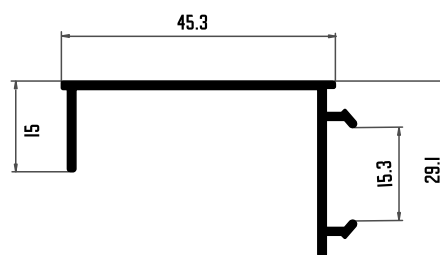

III34 RECOGEDOR