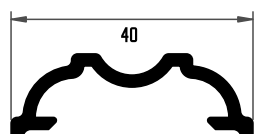

010 ESQUINERO CIRCULAR 40 MM (90°)

009 ESQUINERO 40MM

\* BAJO PEDIDO

2916 DINTEL

015 PLETINA CREMONA

011 ESQUINERO DE 40 MM (45°)

101 MOLDURA DECORADA 40MM

102 ANCLAJE DE MOLDURA

008 VIERTE AGUAS SIMPLE 30X18 MM

\* BAJO PEDIDO

084 GOTERÓN 120 MM

\* BAJO PEDIDO

058 VIERTE AGUAS 20MM

\* BAJO PEDIDO

080 PERFIL VAIVÉN PUERTA

\* BAJO PEDIDO