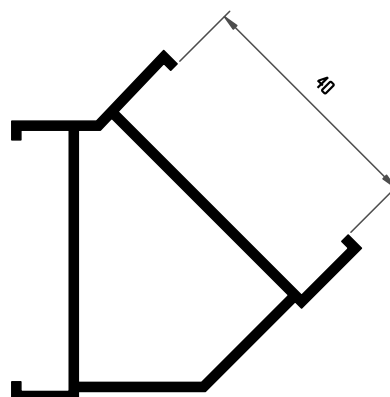

010 ESQUINERO CIRCULAR 40 MM (90°)

009 ESQUINERO 40MM

\* BAJO PEDIDO

2916 DINTEL

015 PLETINA CREMONA

011 ESQUINERO DE 40 MM (45°)

101 MOLDURA DECORADA 40MM

102 ANCLAJE DE MOLDURA

008 VIERTE AGUAS SIMPLE 30X18 MM

\* BAJO PEDIDO

084 GOTERÓN 120 MM

\* BAJO PEDIDO

058 VIERTE AGUAS 20MM

\* BAJO PEDIDO

080 PERFIL VAIVÉN PUERTA

\* BAJO PEDIDO