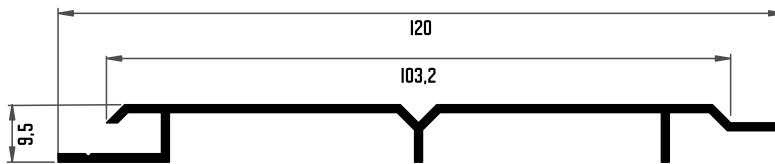

* BAJO PEDIDO

* BAJO PEDIDO

* BAJO PEDIDO

* BAJO PEDIDO

* BAJO PEDIDO

060 FRIISO

* BAJO PEDIDO

* BAJO PEDIDO