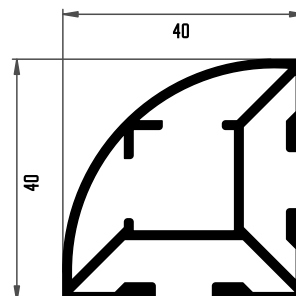

010 ESQUINERO CIRCULAR 40 MM (90°)

009 ESQUINERO 40MM

\* BAJO PEDIDO

2916 DINTEL

015 PLETINA CREMONA

011 ESQUINERO DE 40 MM (45°)

101 MOLDURA DECORADA 40MM

102 ANCLAJE DE MOLDURA

008 VIERTE AGUAS SIMPLE 30X18 MM

\* BAJO PEDIDO

084 GOTERÓN 120 MM

\* BAJO PEDIDO

058 VIERTE AGUAS 20MM

\* BAJO PEDIDO

080 PERFIL VAIVÉN PUERTA

\* BAJO PEDIDO