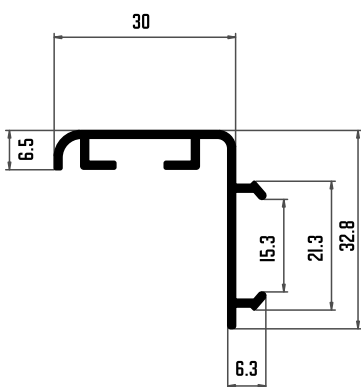

III33 SOLAPE CLIPADO