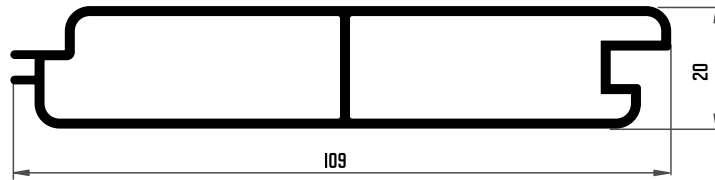

010 ESQUINERO CIRCULAR 40 MM (90°)

009 ESQUINERO 40MM

\* BAJO PEDIDO

2916 DINTEL

015 PLETINA CREMONA

011 ESQUINERO DE 40 MM (45°)

101 MOLDURA DECORADA 40MM

102 ANCLAJE DE MOLDURA

008 VIERTE AGUAS SIMPLE 30X18 MM

\* BAJO PEDIDO

084 GOTERÓN 120 MM

\* BAJO PEDIDO

058 VIERTE AGUAS 20MM

\* BAJO PEDIDO

080 PERFIL VAIVÉN PUERTA

\* BAJO PEDIDO