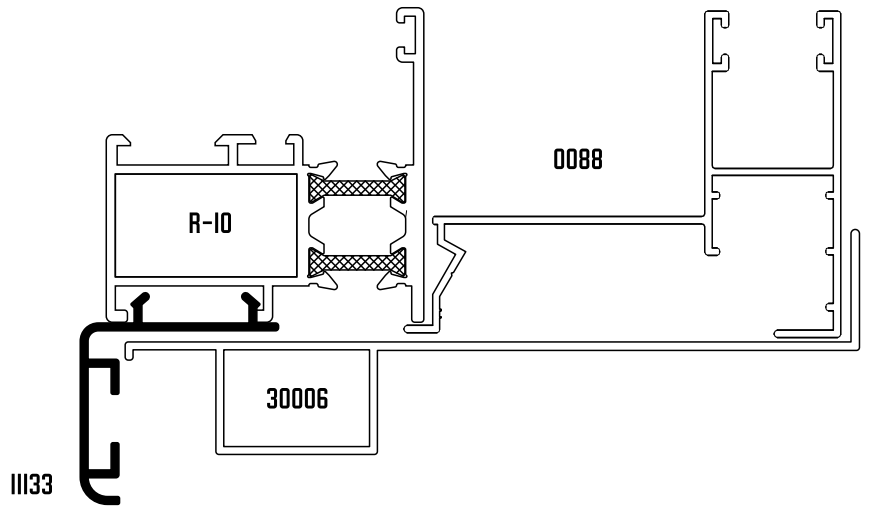

III33 SOLAPE CLIPADO

III34 RECOGEDOR