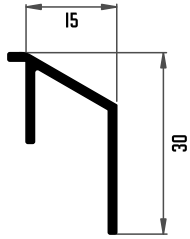

010 ESQUINERO CIRCULAR 40 MM (90°)

009 ESQUINERO 40MM

\* BAJO PEDIDO

2916 DINTEL

015 PLETINA CREMONA

011 ESQUINERO DE 40 MM (45°)

101 MOLDURA DECORADA 40MM

102 ANCLAJE DE MOLDURA

008 VIERTE AGUAS SIMPLE 30X18 MM

\* BAJO PEDIDO

084 GOTERÓN 120 MM

\* BAJO PEDIDO

058 VIERTE AGUAS 20MM

\* BAJO PEDIDO

080 PERFIL VAIVÉN PUERTA

\* BAJO PEDIDO