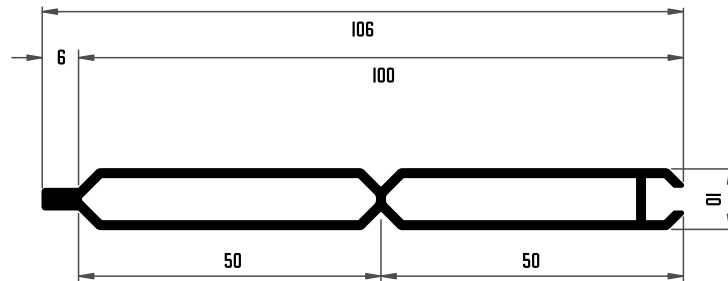

* BAJO PEDIDO

377 CELOSÍA 106 MM