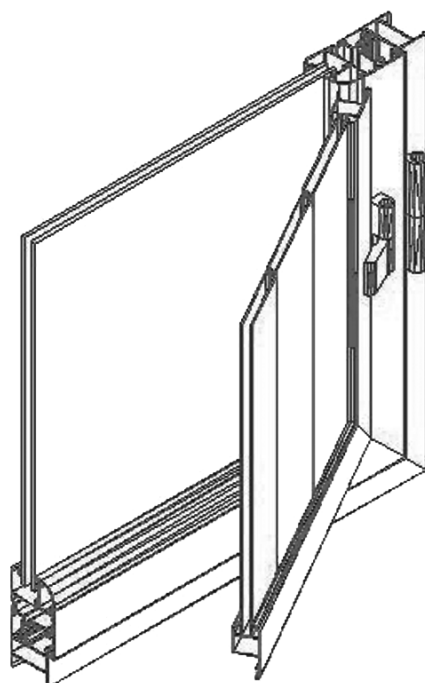

391 PERFIL DE CONTRAVENTANA

390 FRISO 109 MM

DETALLE DE MONTAJE VENTANILLO