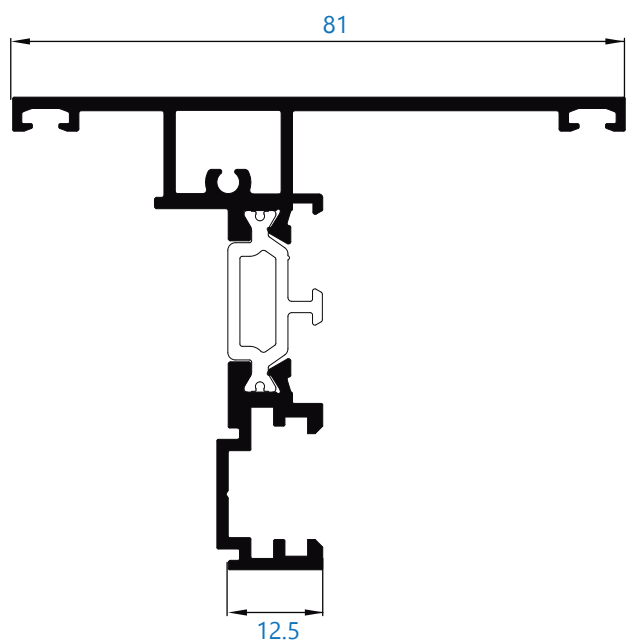

Catálogo rotura

Alumial expertos en perfiles de aluminio
ARS-62HO

R-6250 inversor de 81 mm