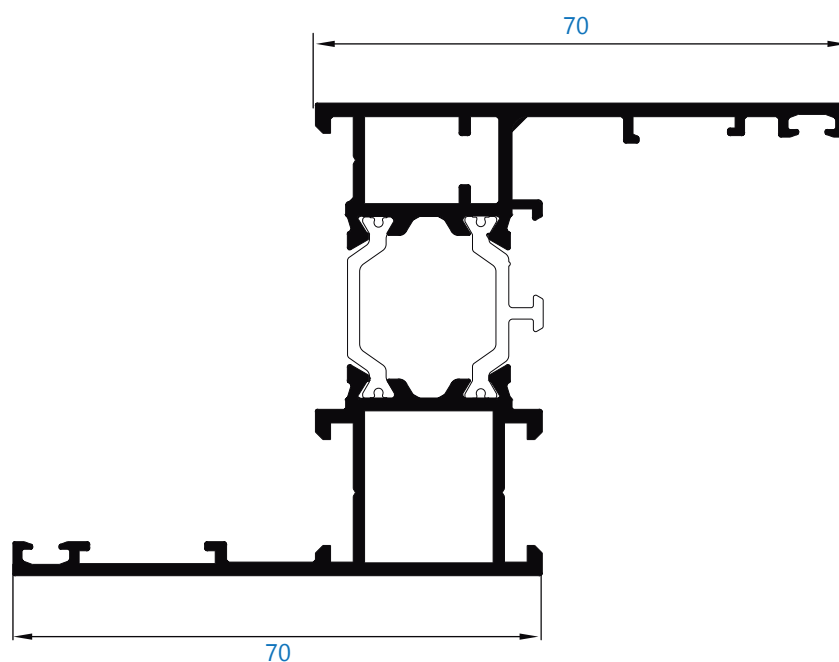

Catálogo rotura

Alumial expertos en perfilaría de aluminio

ARS-62HO

R-6206 marco de 70 mm con solape