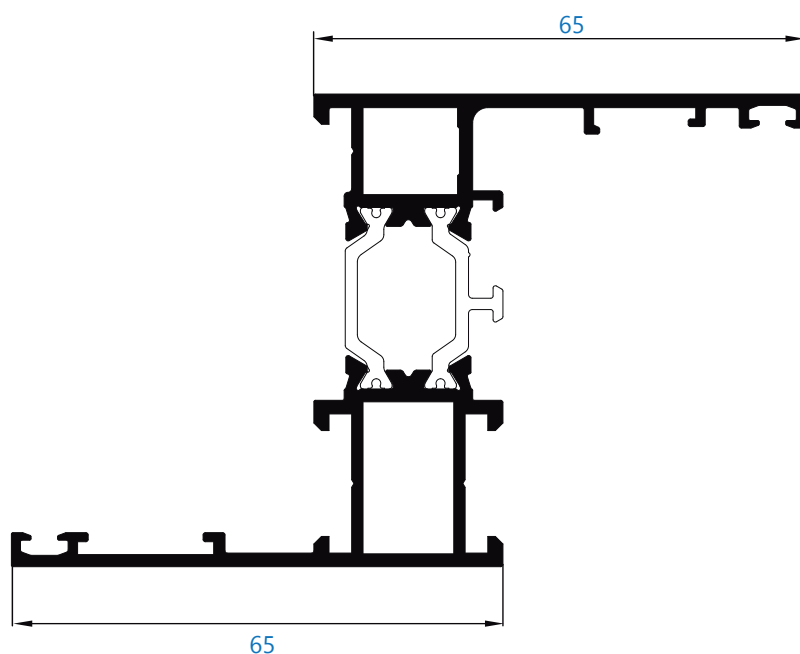

R-6203 marco de 65 mm con solape

ARS-62HO

ALUMIAL

Polígono Industrial Goardia, 2 20213 Idiazabal Gipuzkoa Tel.: 943 18 73 04 Fax: 943 18 73 83