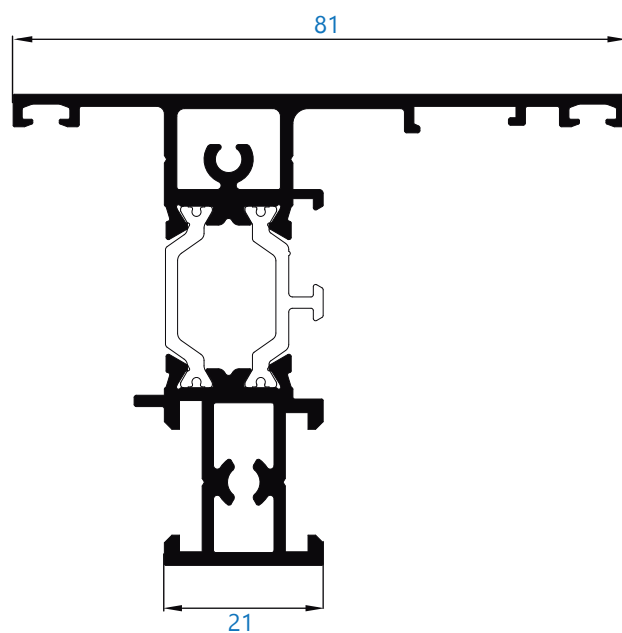

R-6260 travesaño de 81 mm