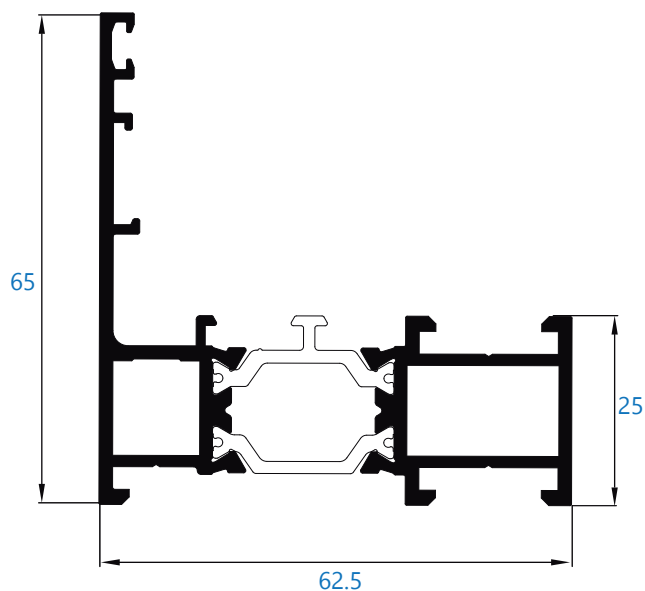

Catálogo rotura

Alumial expertos en perfilaría de aluminio

ARS-62HO

R-6201 marco de 65 mm