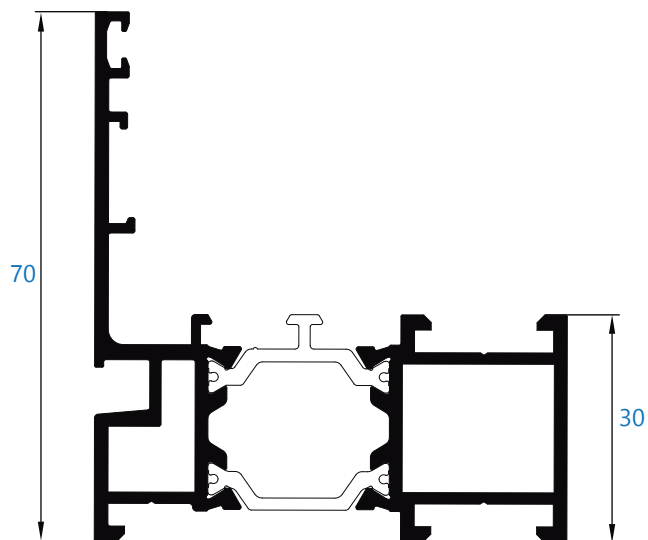

Catálogo rotura

Alumial expertos en perfilaría de aluminio
RS-62HO

R-6207 marco de 70 mm con desagüe oculto