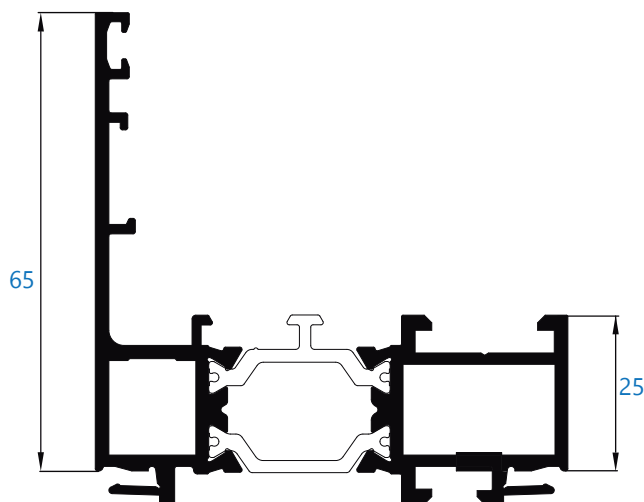

R-6202 marco clip de 65 mm