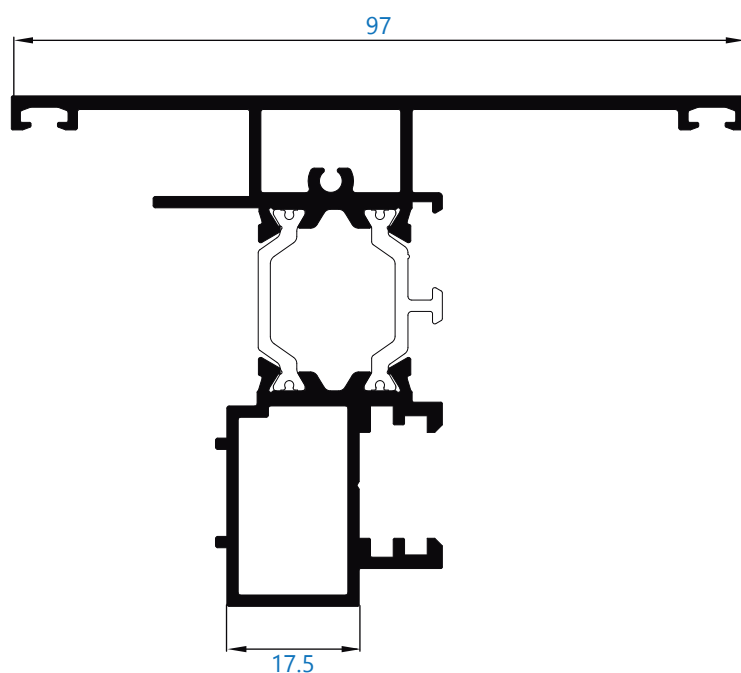

R-6251 inversor de 97 mm