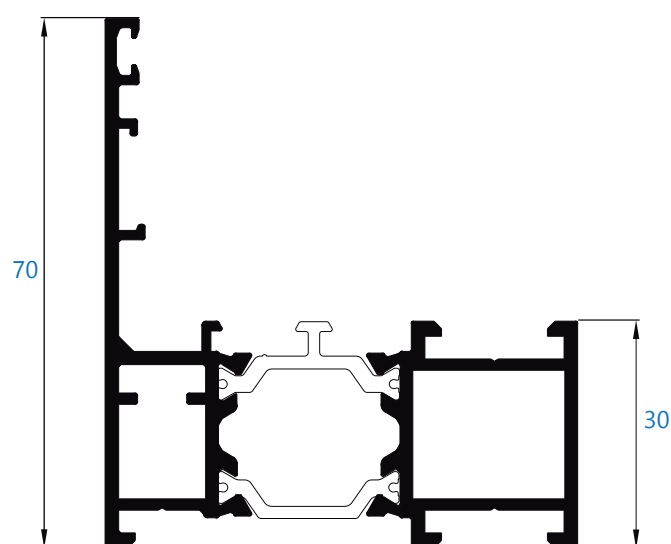

R-6204 marco de 70 mm