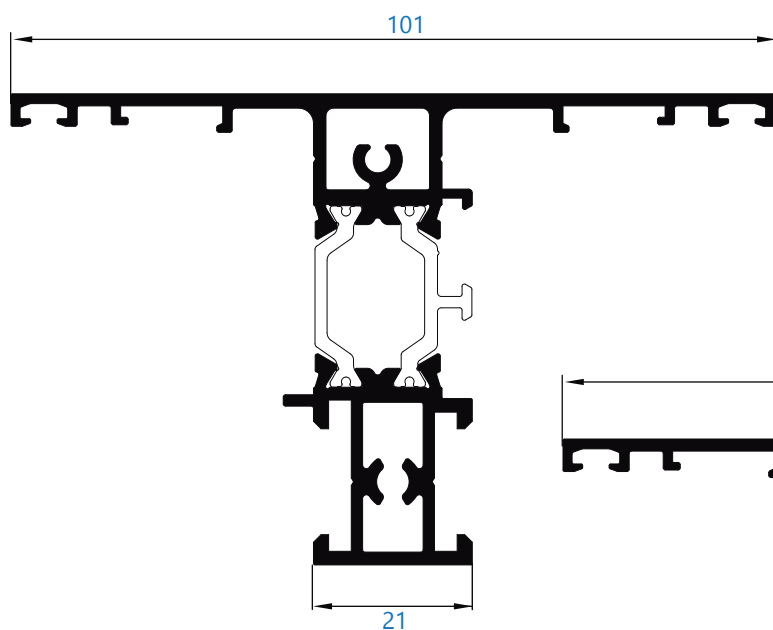

# Catálogo rotura

Alumial expertos en perfilería de aluminio

**ARS-62HO**

**R-6261** travesaño de 97 mm

ARS-62HO

**R-6263** travesaño de 101 mm

**R-6262** travesaño de 117 mm

**ALUMIAL**