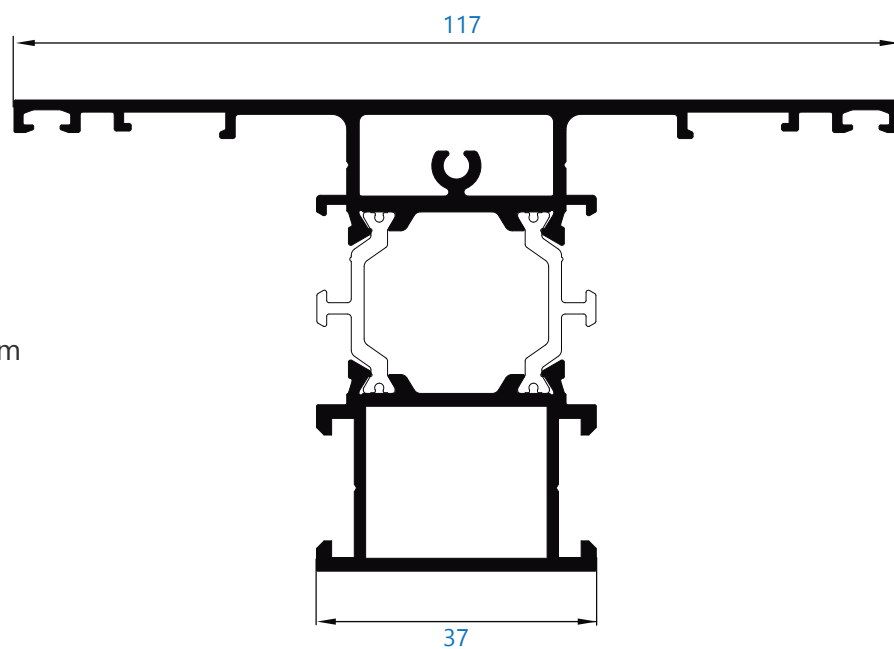

# Catálogo rotura

Alumial expertos en perfilería de aluminio

**ARS-62HO**

**R-6261** travesaño de 97 mm

ARS-62HO

**R-6263** travesaño de 101 mm

**R-6262** travesaño de 117 mm

**ALUMIAL**