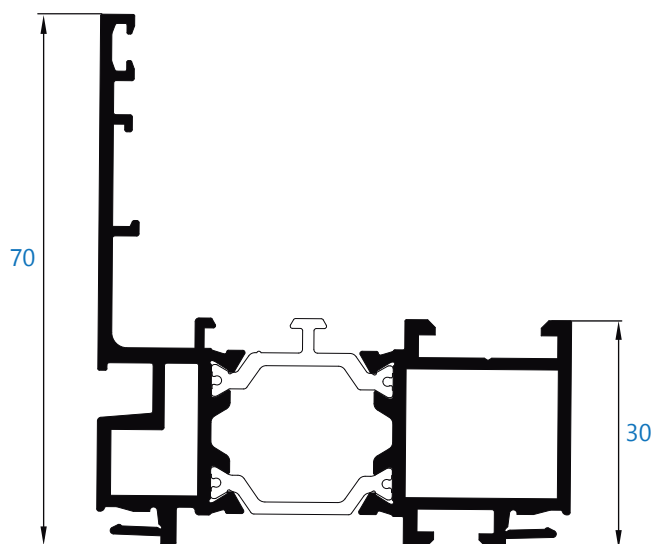

R-6208 marco clip de 70 mm con desagüe oculto

ARS-62HO