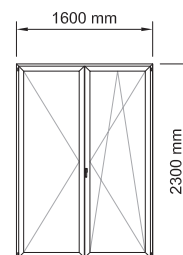

CLASE 4

CLASE E1050

CLASE C3