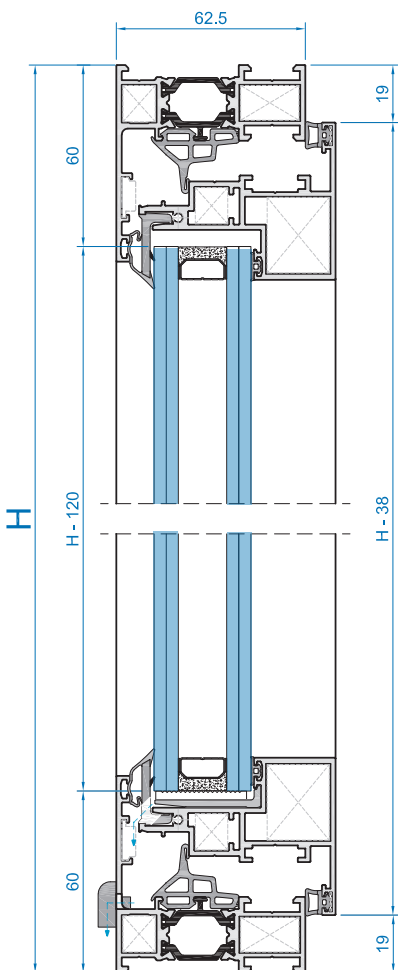

## Accesorios ARS-62HO

<p>junta de presión de PVC</p>  <p>110028 1.5 mm 110015 3 mm 110016 4 mm 110017 5 mm 110019 6 mm 110022 7 mm</p>	<p>junta de batiente de hoja de EPDM</p>  <p>194161</p>
<p>cepillo de 7x7 mm con lámina</p>  <p>134016</p>	<p>cepillo de 7x7 mm</p>  <p>134019</p>
<p>calzo de seguridad</p>  <p>222161</p>	<p>tapa de perfil de refuerzo</p>  <p>129702</p>
<p>calzo de acristalamiento</p>  <p>117001 100x20x2 117002 100x20x3 117003 100x20x4 117004 100x20x5 117005 100x20x6</p>	<p>calzo de acristalamiento</p>  <p>117006 100x20x7 117007 100x20x8 117008 100x20x10 117009 100x20x12 117010 100x20x14</p>
<p>tapa de desagüe</p>  <p>184001 blanco 184002 negro</p>	<p>tapas de aluminio con tornillos para barandilla</p>  <p>164034 blanco 164035 negro</p>
<p>tapa de condensación</p>  <p>232025 blanco</p>	<p>tapa de aluminio con tornillos para barandilla Glass Rail in Fix</p>  <p>129752 negro mate</p>
<p>tuerca remachable de cabeza avellanada M6x16</p>  <p>159089 Inox A2</p>	<p>tornillo de rosca metálica M6x20</p>  <p>159088 Inox A2</p>

#### perfiles

diseño	referencia	corte	unidad	mm
	R-6201		2	L
	17000		2	H
	17001		4	L/2 - 13.5
	R-6250		3	H - 38
	110089		1	H - 73
	R-6202/R-6203		1	H - 140
	222161		4	L/2 - 72.5
	117002		3	H - 95

#### Vidrio

V<sub>1</sub> L/2 - 95.5 x H - 120

V<sub>2</sub> L/2 - 95.5 x H - 120