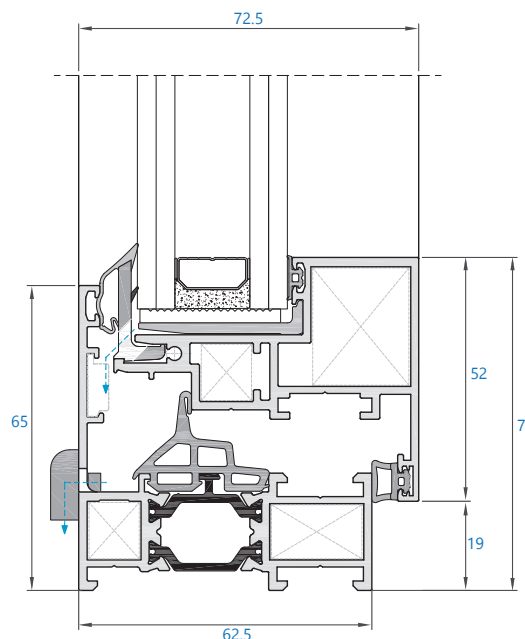

Catálogo rotura

Alumial expertos en perfilaría de aluminio

ARS-62HO

Características técnicas

Ensayo AEV

Ventana de 2 hojas

Permeabilidad del aire

UNE-EN 1026:2017 UNE-EN 12207:2017

Estanqueidad del agua

UNE-EN 1027:2017 UNE-EN 12208:2000

Resistencia a la carga del viento

UNE-EN 12211:2017 UNE-EN 12210:2017

Ensayo AEV

Balconera de 2 hojas

Permeabilidad del aire

UNE-EN 1026:2017 UNE-EN 12207:2017

Estanqueidad del agua

UNE-EN 1027:2017 UNE-EN 12208:2000

Resistencia a la carga del viento

UNE-EN 12211:2017 UNE-EN 12210:2017

CLASE 4

CLASE E1650

CLASE C5

CLASE 4

CLASE E1050

CLASE C3

Ensayo térmico

Balconera de 1 hoja

Transmitancia térmica

UNE-EN 10077-1:2017

Ug	Tipologías	Uw
2,7 W/m2k	Balconera de 1 hoja 1100x2200 mm	3,0 W/m2-k
1,0 W/m2k	Balconera de 1 hoja 1100x2200 mm	1,5 W/m2-k
0,5 W/m2k	Balconera de 1 hoja 1100x2200 mm	1,1 W/m2-k

Ensayo acústico

Ventana de 2 hojas

Aislamiento acústico RW 40 dB (-2,-7)

UNE-EN ISO 10140-2:2011

Valores pertenecientes a una ventana de 2 hojas de 1230x1480 mm con acristalamiento de atenuación acústica de 46 dB(-1,-7)

Tipologías y proporciones máximas recomendadas

1250 mm	2500 mm	160 kg