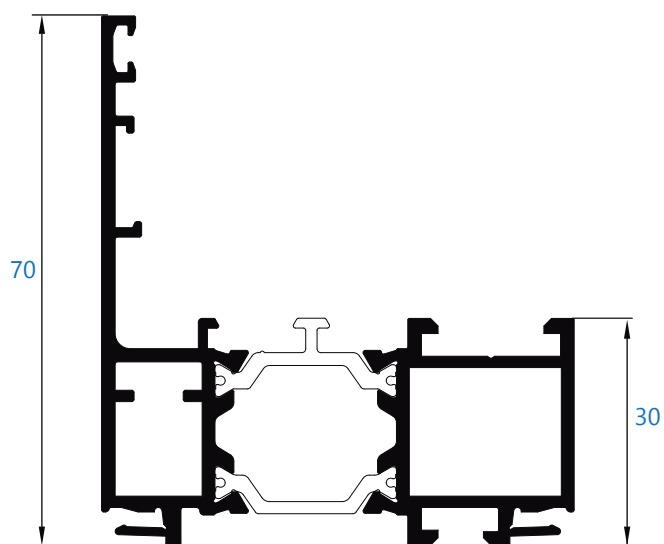

ARS-62HO

R-6205 marco clip de 70 mm