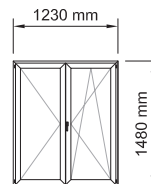

Catálogo rotura

Alumial expertos en perfilaría de aluminio

ARS-62HO

Características técnicas

Ensayo AEV

Ventana de 2 hojas

Permeabilidad del aire

UNE-EN 1026:2017 UNE-EN 12207:2017

Estanqueidad del agua

UNE-EN 1027:2017 UNE-EN 12208:2000

Resistencia a la carga del viento

UNE-EN 12211:2017 UNE-EN 12210:2017

Ensayo AEV

Balconera de 2 hojas

Permeabilidad del aire

UNE-EN 1026:2017 UNE-EN 12207:2017

Estanqueidad del agua

UNE-EN 1027:2017 UNE-EN 12208:2000

Resistencia a la carga del viento

UNE-EN 12211:2017 UNE-EN 12210:2017

CLASE 4

CLASE E1650

CLASE C5