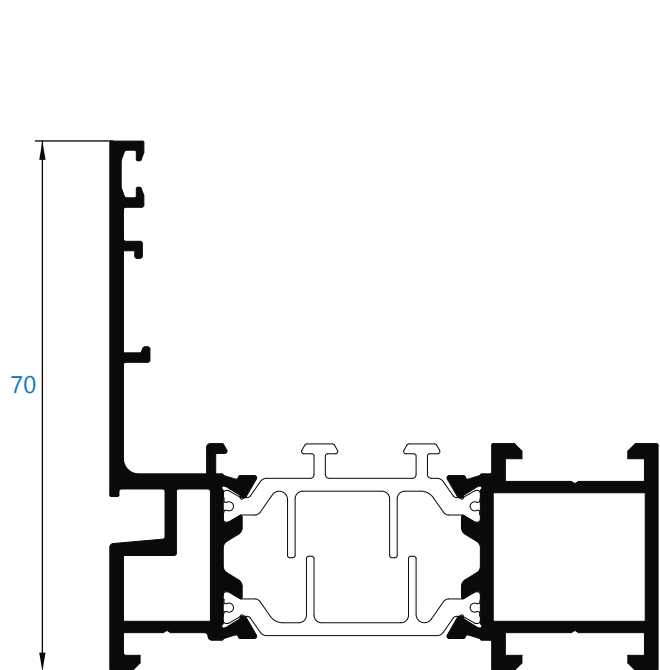

Catálogo rotura

Alumial expertos en perfilaría de aluminio

ARS-72HO