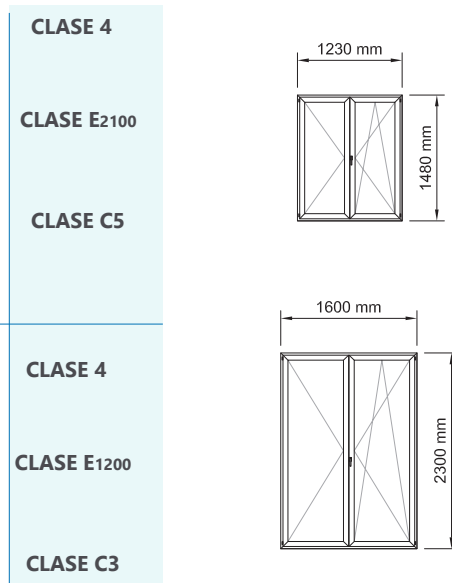

Resistencia a la carga del viento

UNE-EN 12211:2017;UNE-EN 12210:2017

Ensayo térmico

Balconera de 1 hoja

Transmitancia térmica

UNE-EN 10077-1:2017

Ug	Tipologías	Uw
2,7 W/m ² k	 Balconera de 1 hoja 1100x2200 mm	2,7 W/m ² K
1,0 W/m ² k	 Balconera de 1 hoja 1100x2200 mm	1,2 W/m ² K
0,5 W/m ² k	 Balconera de 1 hoja 1100x2200 mm	0,8W/m ² K

Ensayo acústico

Ventana de 2 hojas

Aislamiento acústico RW 40 dB (-1,-5)

UNE-EN ISO 10140-2:2011

*Valores pertenecientes a ventana 2 hojas de 1230 x 1480 mm con acristalamiento de atenuación acústica 48 dB (-2,-7)

Tipologías y proporciones máximas recomendadas

L	H	Peso
1250 mm	2500 mm	160 kg

Dimensiones y peso máximo recomendado para 1 hoja. Consultar peso y dimensiones en el resto de tipologías.

ALUMIAL

Polígono Industrial Goardia, 2 20213 Idiazabal Gipuzkoa Tel.: 943 18 73 04 Fax: 943 18 73 83