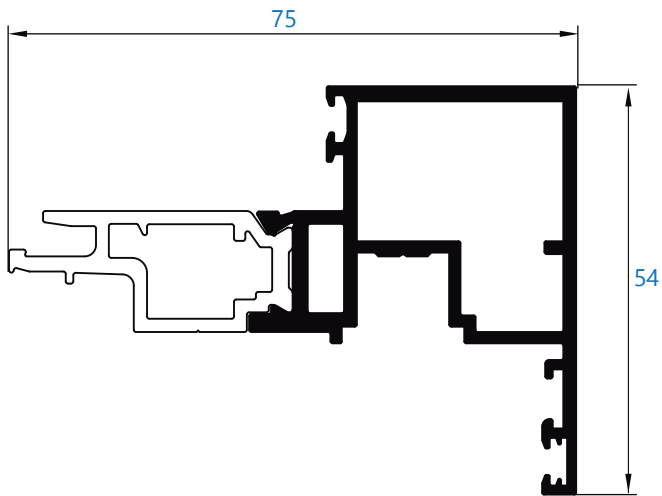

Catálogo rotura

Alumial expertos en perfilería de aluminio
ARS-72HO Canal 16

R-7234 hoja activa