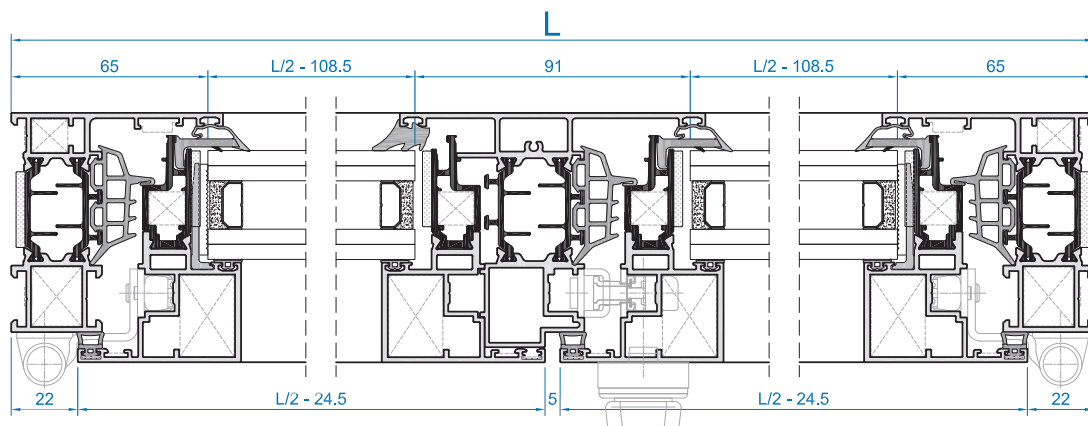

Catálogo rotura

Alumial expertos en perfiles de aluminio

ARS-72 HO Canal 16

Balconera 2 hojas

perfiles

diseño	referencia	corte	uds	mm
①	R-7204		2	L
			2	H
	R-7234		4	L/2 - 24.5
			4	H - 44
	R-7254		1	H - 160
	110089		4	L/2-85.5
			3	H-105

accesorios

diseño	referencia	unds	diseño	referencia	unds
	112157	12		222161	8
	112160	4		117002	8
	113004	4		194161	2 L 3 H
	112163	8		110094	2 L 4 H
	129743	8		110022	1 H
	218059	1		110092	2 L 3 H
	164034*	2		110093	4
				151019	4 L 6 H

Perfiles compatibles

① R-7205
R-7206
R-7207
R-7208

Vidrio

V₁ L/2 - 108,5 x H - 130
V₂ L/2 - 108,5 x H - 130

* Estas unidades son orientativas y varían en función del tipo de ventana y de la dimensión de la misma. Consultar manual de fabricación.