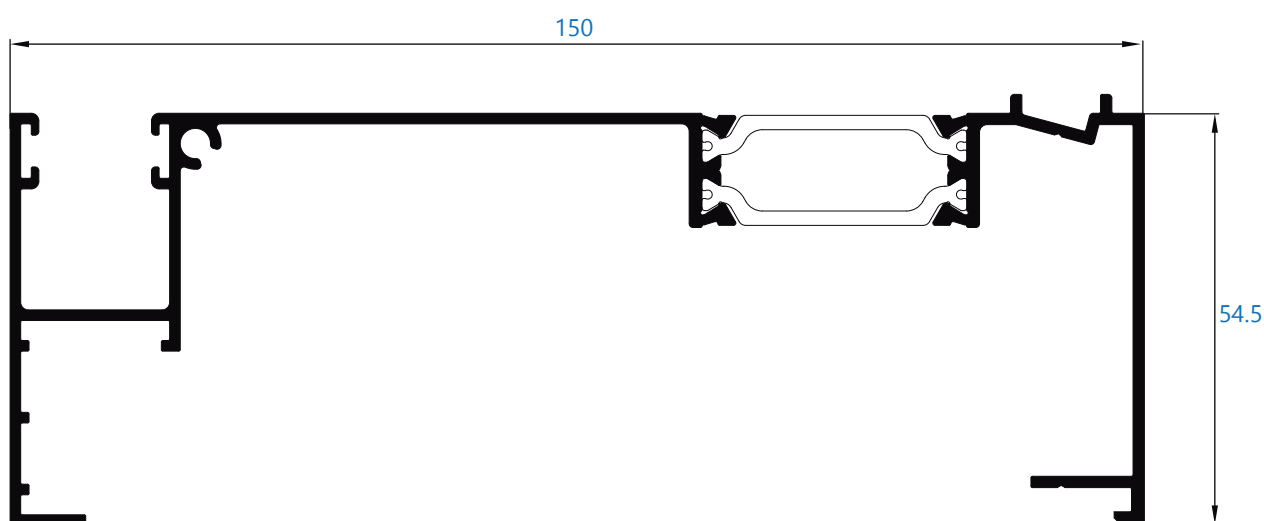

R-7788 guía de 150 mm

ARS-72HO