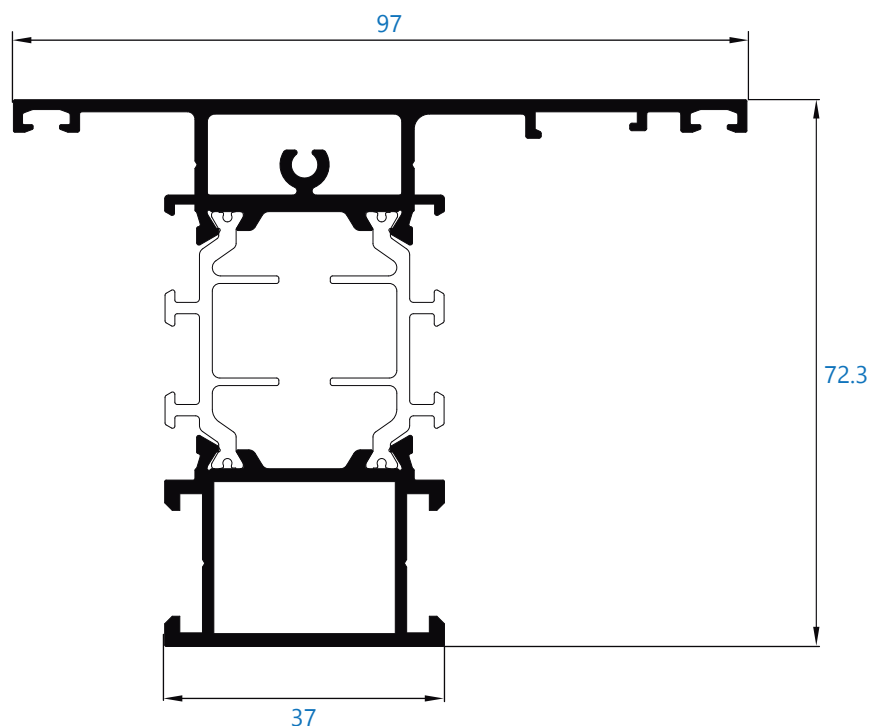

Catálogo rotura

Alumial expertos en perfilaría de aluminio

ARS-72HO

R-7261 travesaño de 97 mm