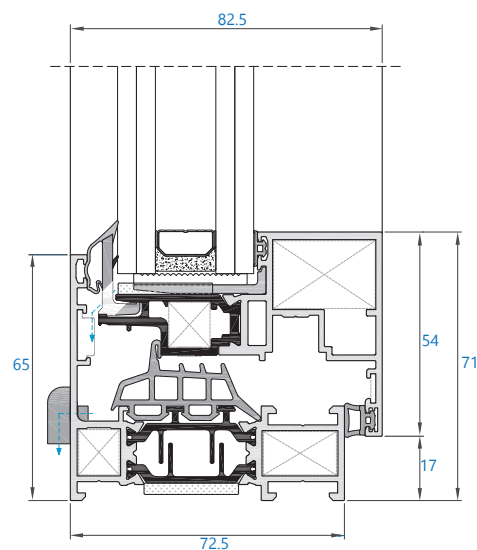

Ventana de 2 hojas

Aislamiento acústico

40 dB (-1,-4)

UNE-EN ISO 10140-2:2011

*Valores pertenecientes a ventana 2 hojas de 1230 x 1480 mm con acristalamiento de atenuación acústica 47dB (-2,-7)

CLASE 4	
CLASE E2250	
CLASE C5	
CLASE 4	
CLASE E1500	
CLASE C3	

ARS-72HO

Tipologías y proporciones máximas recomendadas

		
1250 mm	2500 mm	160 kg

Dimensiones y peso máximo recomendado para 1 hoja. Consultar peso y dimensiones en el resto de las tipologías.

ALUMIAL

Polígono Industrial Goardia, 2 20213 Idiazabal Gipuzkoa Tel.: 943 18 73 04 Fax: 943 18 73 83