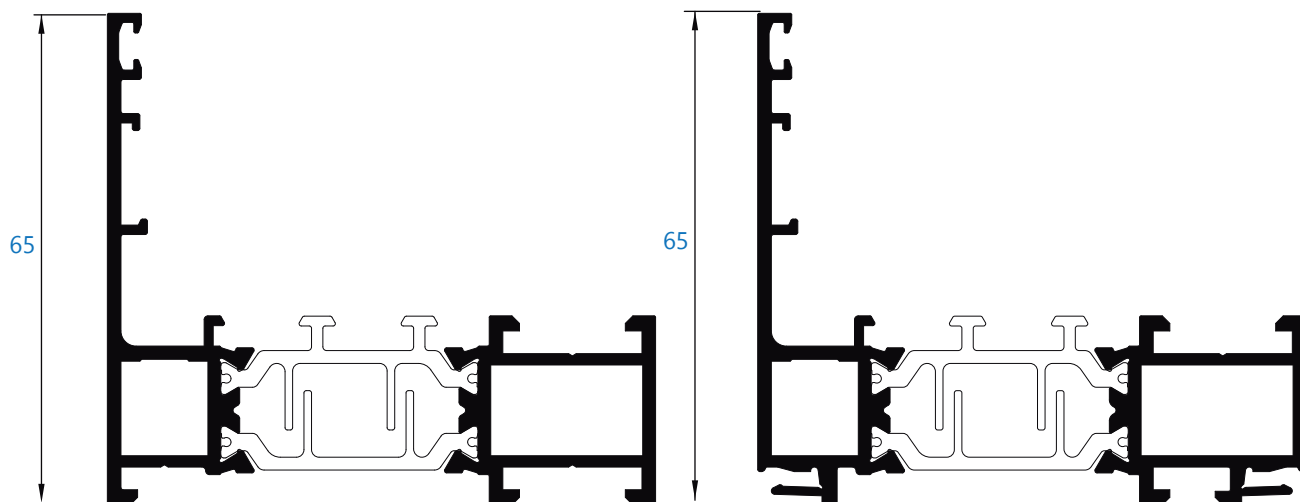

Catálogo rotura

Alumial expertos en perfilera de aluminio

ARS-72HO

R-7201 marco de 65 mm

R-7202 marco clip de 65 mm

ARS-72HO