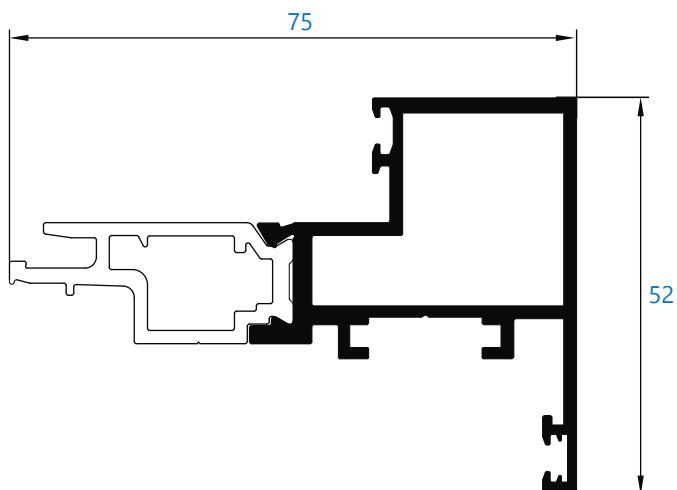

ARS-72HO

R-7263 travesaño de 101 mm

R-7250 inversor de 81 mm

R-7251 inversor de 97 mm

ARS-72HO

Catálogo rotura

Alumial expertos en perfilería de aluminio

ARS-72HO