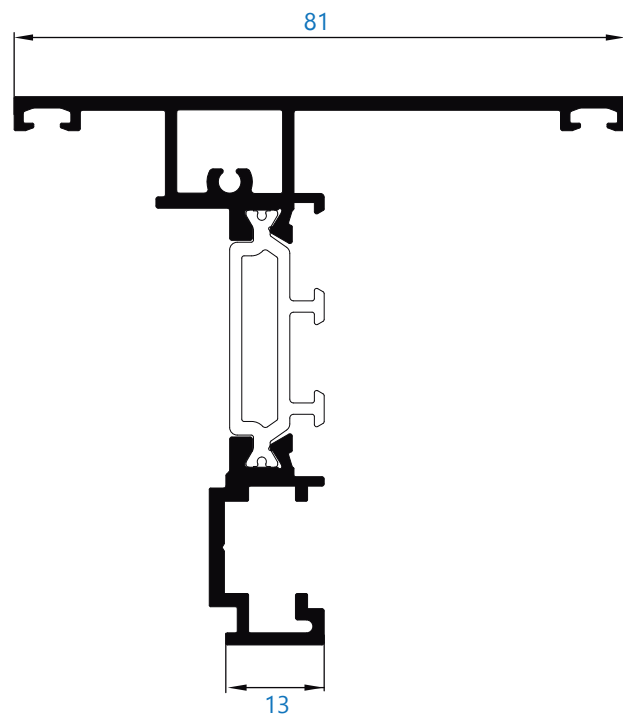

Catálogo rotura

Alumial expertos en perfilería de aluminio
ARS-72HO Canal 16

R-7234 hoja activa

R-7235 hoja pasiva inversora

ARS-72HO Canal 16

R-7254 inversor de 101 mm

R-7253 inversor de 81 mm

Catálogo rotura