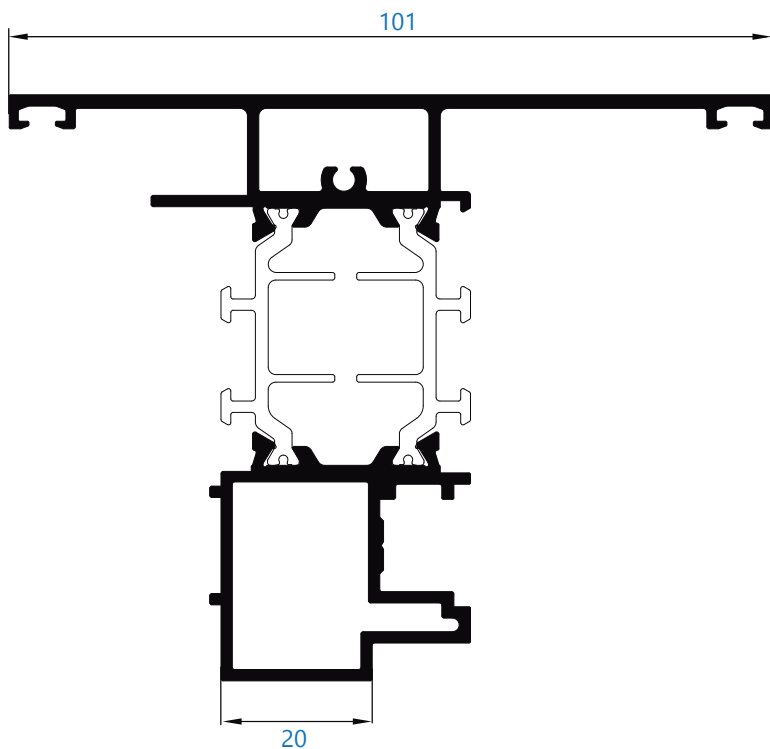

Catálogo rotura

Alumial expertos en perfilería de aluminio
ARS-72HO Canal 16

R-7234 hoja activa

R-7235 hoja pasiva inversora

ARS-72HO Canal 16

R-7254 inversor de 101 mm

R-7253 inversor de 81 mm

Catálogo rotura