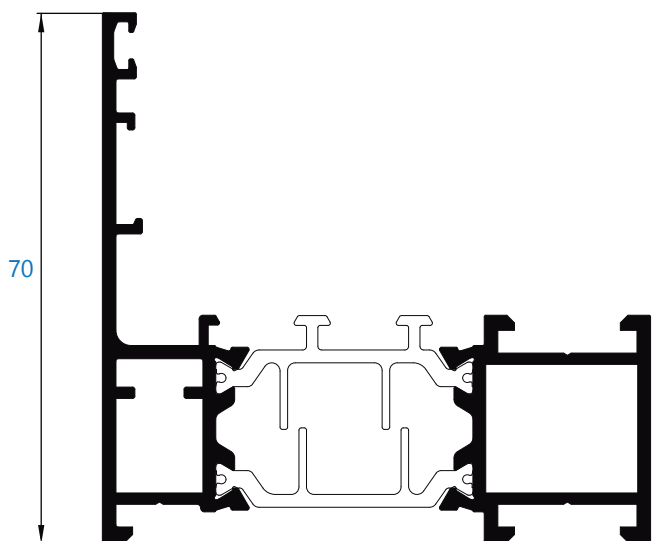

Catálogo rotura

Alumial expertos en perfiles de aluminio

ARS-72HO

R-7204 marco de 70 mm