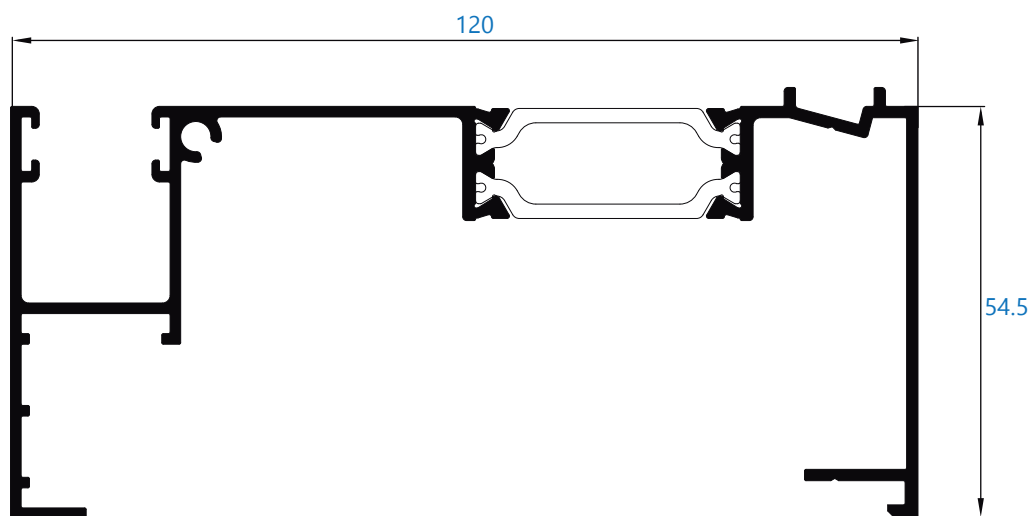

Catálogo rotura

Alumial expertos en perfilaría de aluminio

ARS-72HO

R-7789 guía de 120 mm