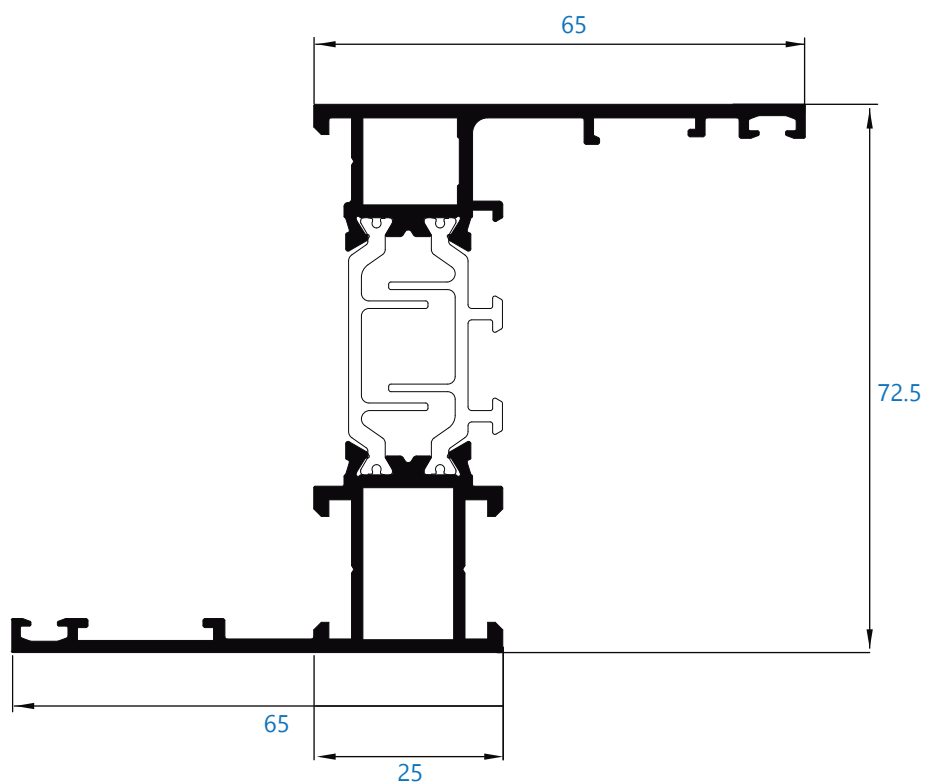

R-7203 marco de 65 mm con solape

ALUMIAL

Polígono Industrial Goardia, 2 20213 Idiazabal Gipuzkoa Tel.: 943 18 73 04 Fax: 943 18 73 83