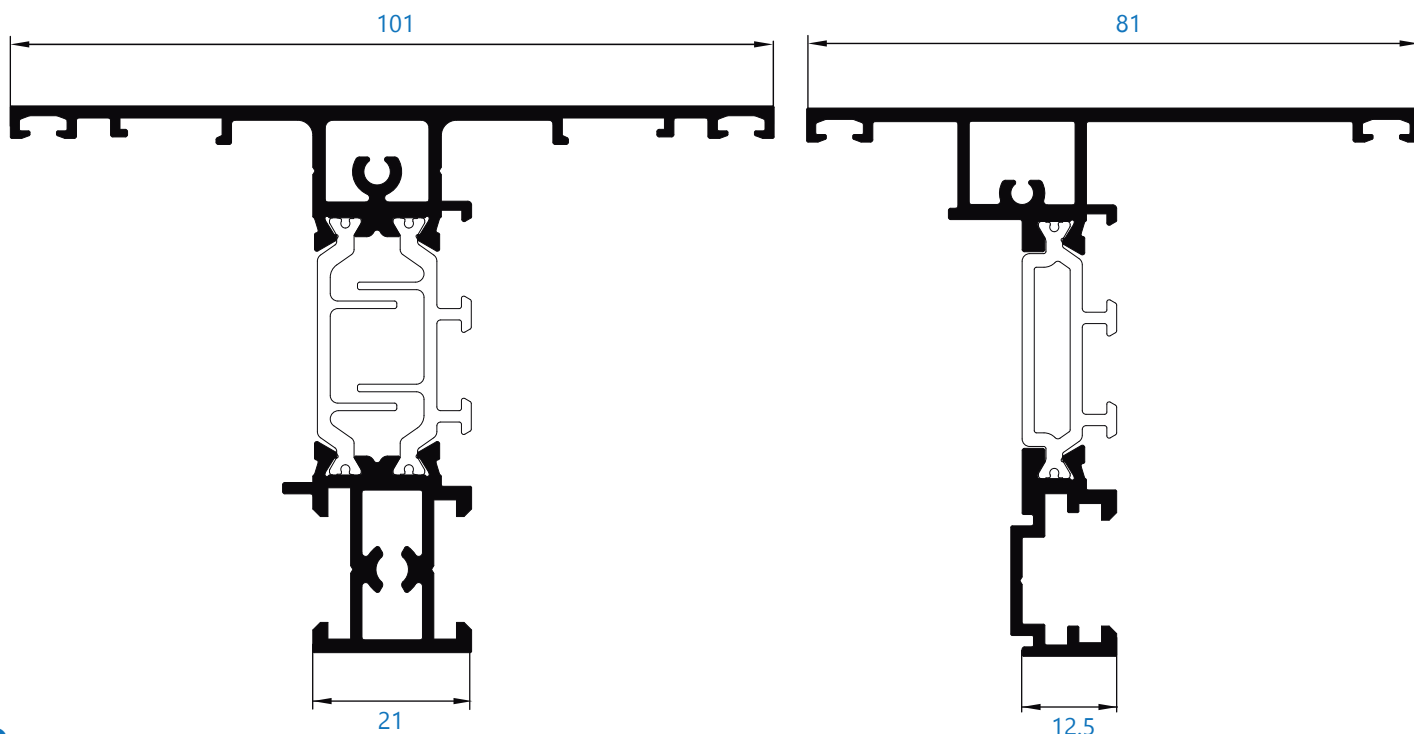

Catálogo rotura

Alumial expertos en perfilaría de aluminio

ARS-72HO

R-7263 travesaño de 101 mm

R-7250 inversor de 81 mm