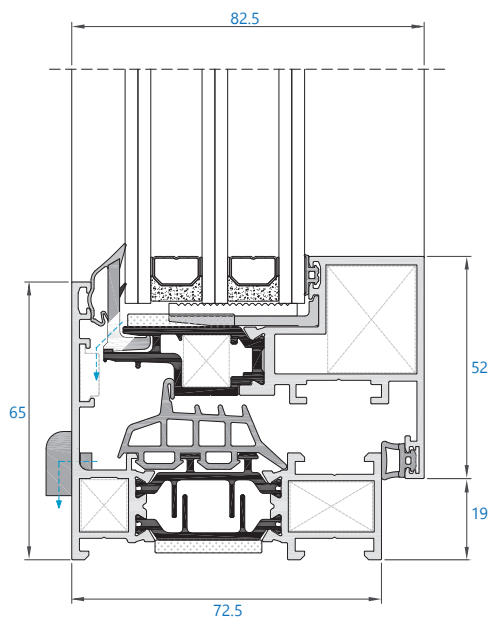

Catálogo rotura

Alumial expertos en perfilaría de aluminio

ARS-72HO

Características técnicas

Ensayo AEV

Ventana de 2 hojas

Permeabilidad del aire

UNE-EN 1026:2017;UNE-EN 12207:2017

Estanqueidad del agua

UNE-EN 1027:2017;UNE-EN 12208:2000

Resistencia a la carga del viento

UNE-EN 12211:2017;UNE-EN 12210:2017

Ensayo AEV

Balconera de 2 hojas

Permeabilidad del aire

UNE-EN 1026:2017;UNE-EN 12207:2017

Estanqueidad del agua

UNE-EN 1027:2017;UNE-EN 12208:2000

Resistencia a la carga del viento

UNE-EN 12211:2017;UNE-EN 12210:2017

Ensayo térmico

Balconera de 1 hoja

Transmitancia térmica

UNE-EN 10077-1:2017

Ug	Tipologías	Uw
2,7 W/m²k	Balconera de 1 hoja 1100x2200 mm	2,7 W/m²K
1,0 W/m²k	Balconera de 1 hoja 1100x2200 mm	1,2 W/m²K
0,5 W/m²k	Balconera de 1 hoja 1100x2200 mm	0,8W/m²K

Ensayo acústico

Ventana de 2 hojas

Aislamiento acústico RW 40 dB (-1,-5)

UNE-EN ISO 10140-2:2011

*Valores pertenecientes a ventana 2 hojas de 1230 x 1480 mm con acristalamiento de atenuación acústica 48 dB (-2,-7)