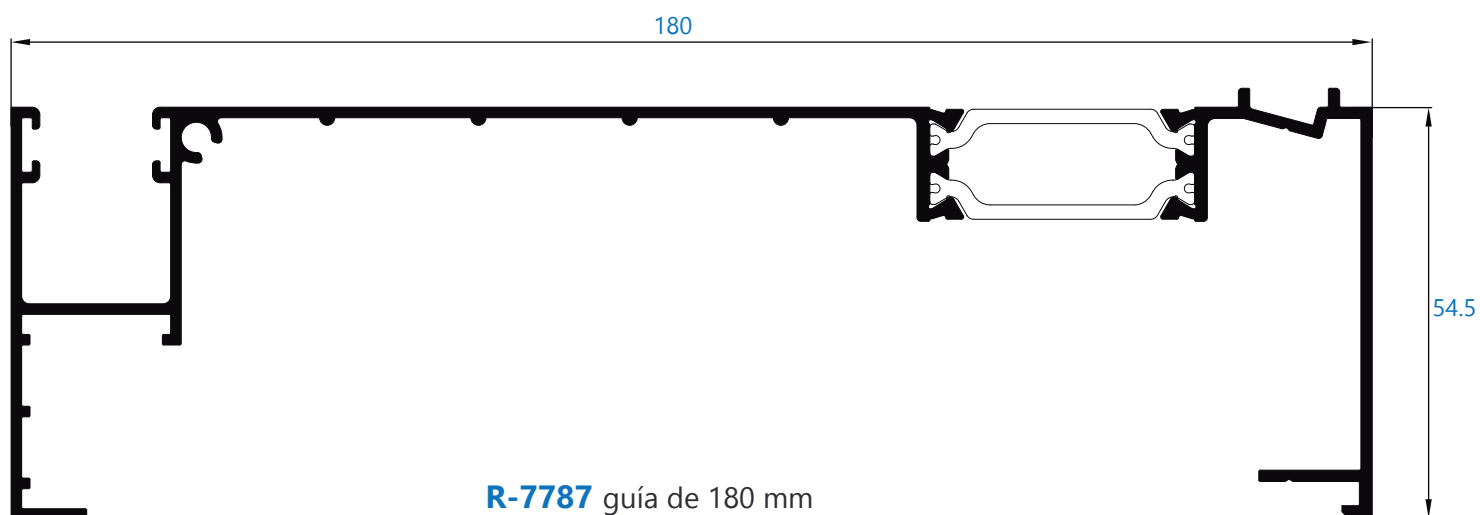

R-7787 guía de 180 mm

ALUMIAL

Polígono Industrial Goardia, 2 20213 Idiazabal Gipuzkoa Tel.: 943 18 73 04 Fax: 943 18 73 83