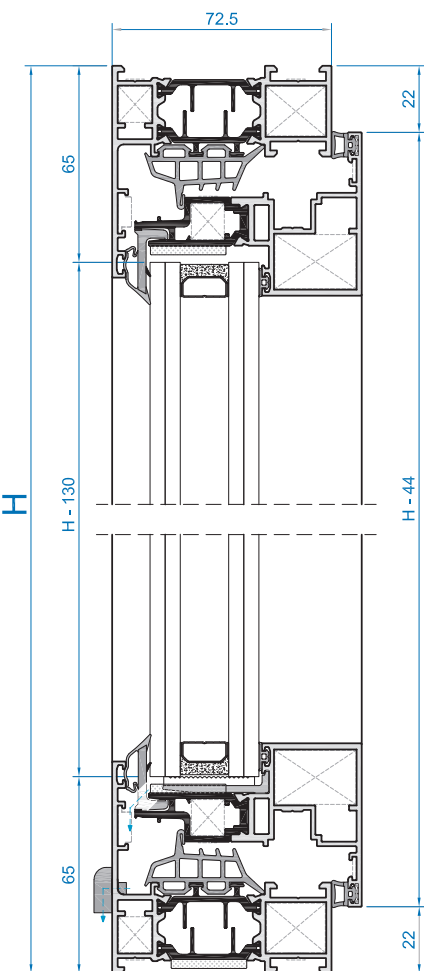

Catálogo rotura

Alumial expertos en perfiles de aluminio

ARS-72 HO Canal 16

Balconera 2 hojas

perfiles

diseño	referencia	corte	uds	mm
①	R-7204		2	L
			2	H
	R-7234		4	L/2 - 24.5
			4	H - 44
	R-7254		1	H - 160
	110089		4	L/2-85.5
			3	H-105

accesorios

diseño	referencia	unds	diseño	referencia	unds
	112157	12		222161	8
	112160	4		117002	8
	113004	4		194161	2 L 3 H
	112163	8		110094	2 L 4 H
	129743	8		110022	1 H
	218059	1		110092	2 L 3 H
	164034*	2		110093	4
				151019	4 L 6 H

Perfiles compatibles

① R-7205
R-7206
R-7207
R-7208

Vidrio

V₁ L/2 - 108,5 x H - 130
V₂ L/2 - 108,5 x H - 130

* Estas unidades son orientativas y varían en función del tipo de ventana y de la dimensión de la misma. Consultar manual de fabricación.