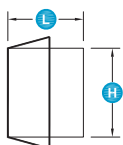

Tipologías y proporciones máximas recomendadas