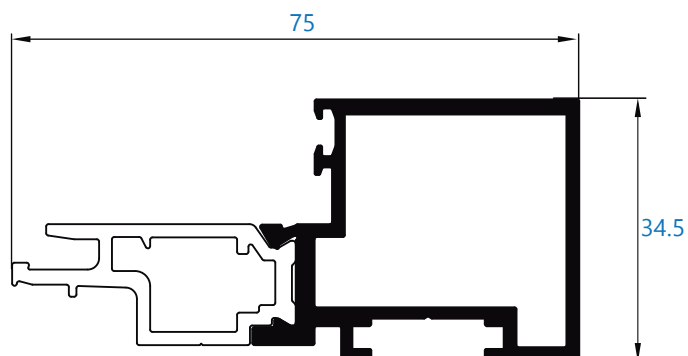

R-7233 hoja pasiva