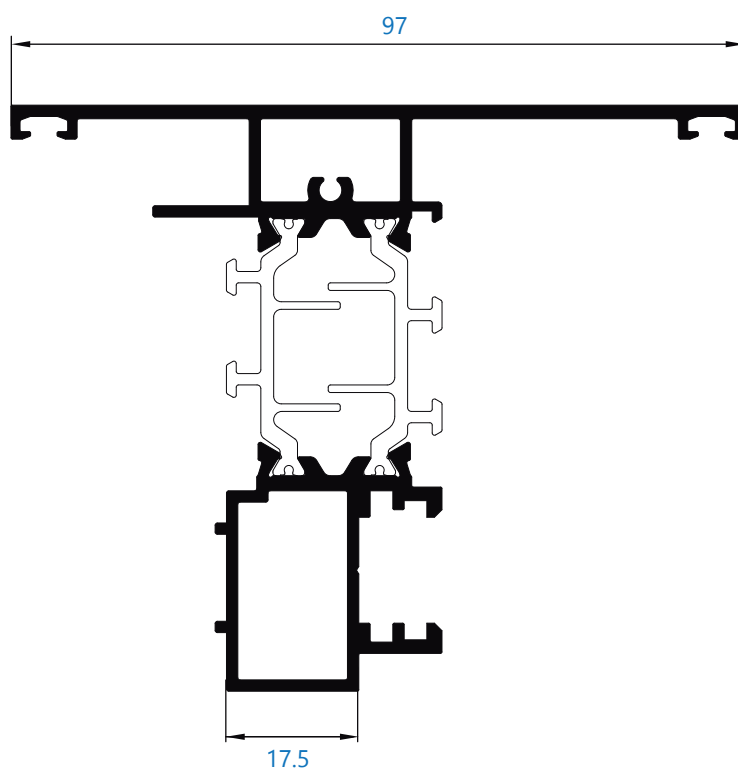

R-7251 inversor de 97 mm

ARS-72HO