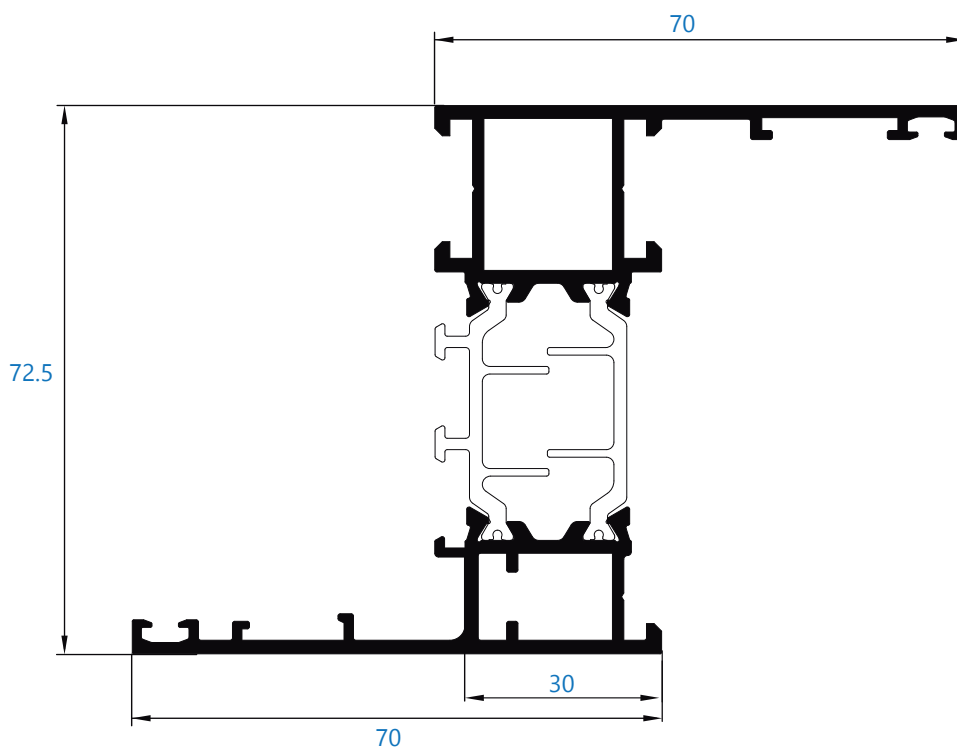

R-7206 marco de 70 mm con solape

ARS-72HO

ALUMIAL

Polígono Industrial Goardia, 2 20213 Idiazabal Gipuzkoa Tel.: 943 18 73 04 Fax: 943 18 73 83