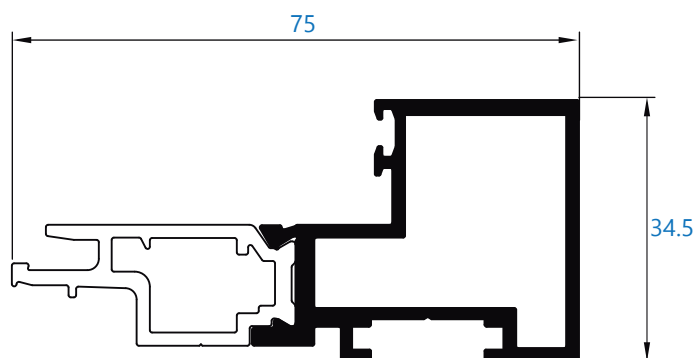

R-7231 hoja pasiva vidrio triple

ARS-72HO

ALUMIAL

Polígono Industrial Goardia, 2 20213 Idiazabal Gipuzkoa Tel.: 943 18 73 04 Fax: 943 18 73 83