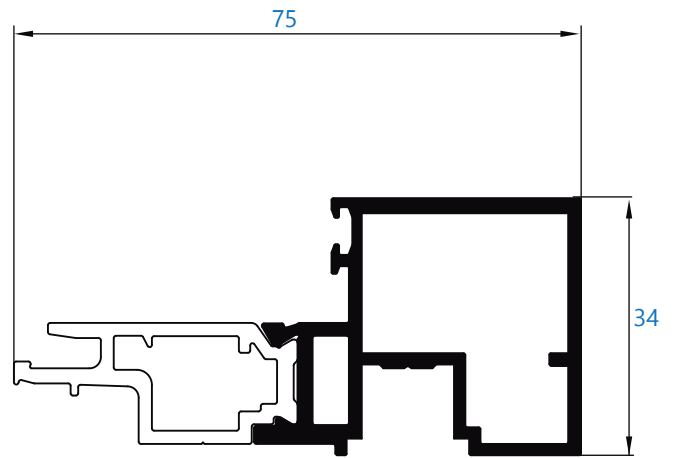

R-7235 hoja pasiva inversora