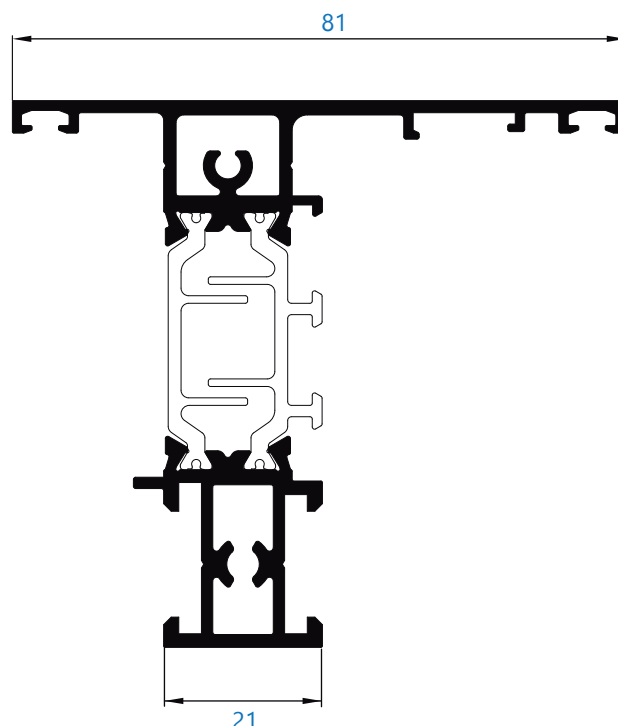

R-7207 marco de 70 mm con desagüe oculto

R-7260 travesaño de 81 mm