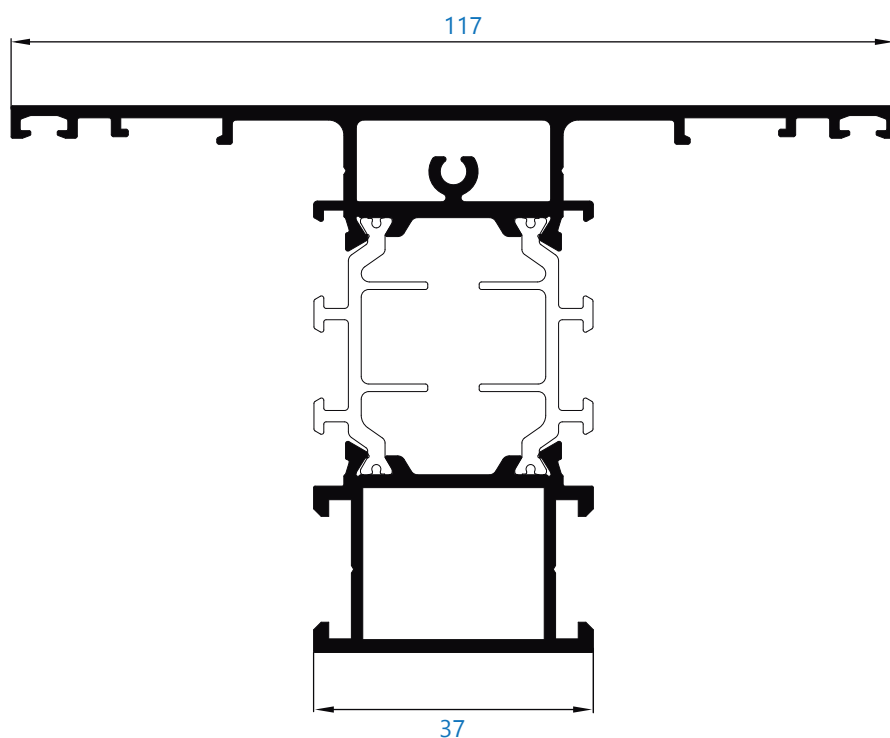

R-7262 travesaño de 117 mm

ARS-72HO