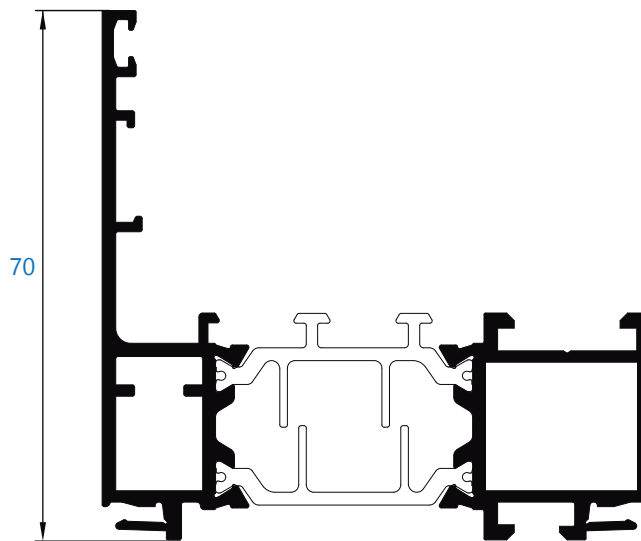

R-7205 marco clip de 70 mm