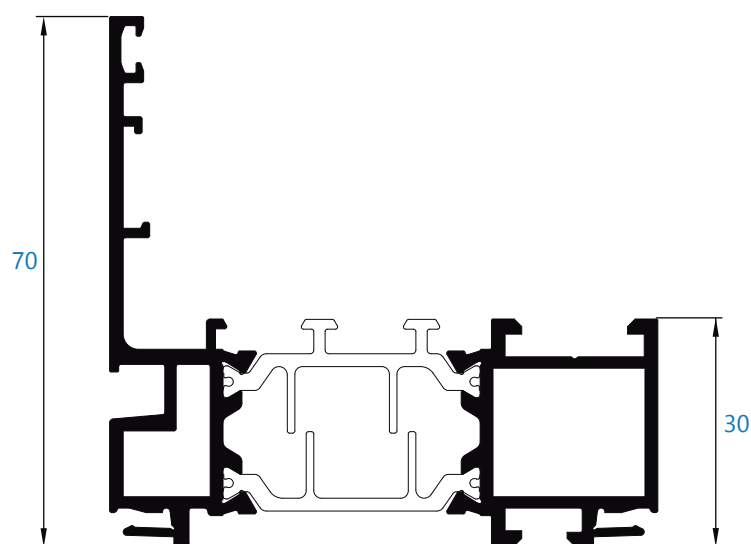

R-7208 marco clip de 70 mm con desagüe oculto

ARS-72HO

ALUMIAL

Polígono Industrial Goardia, 2 20213 Idiazabal Gipuzkoa Tel.: 943 18 73 04 Fax: 943 18 73 83