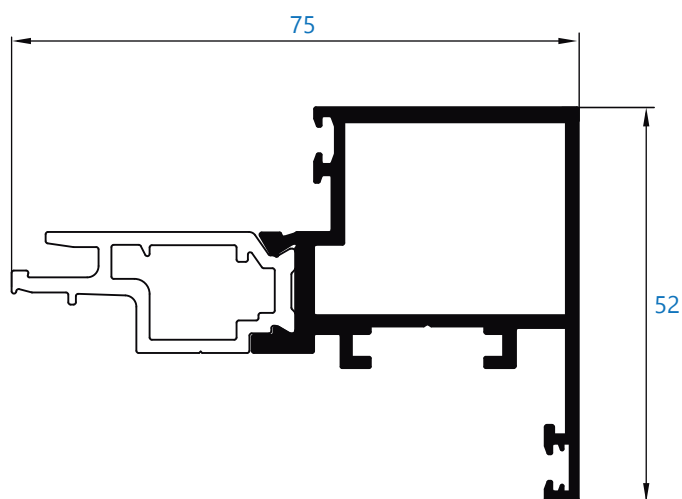

R-7232 hoja activa