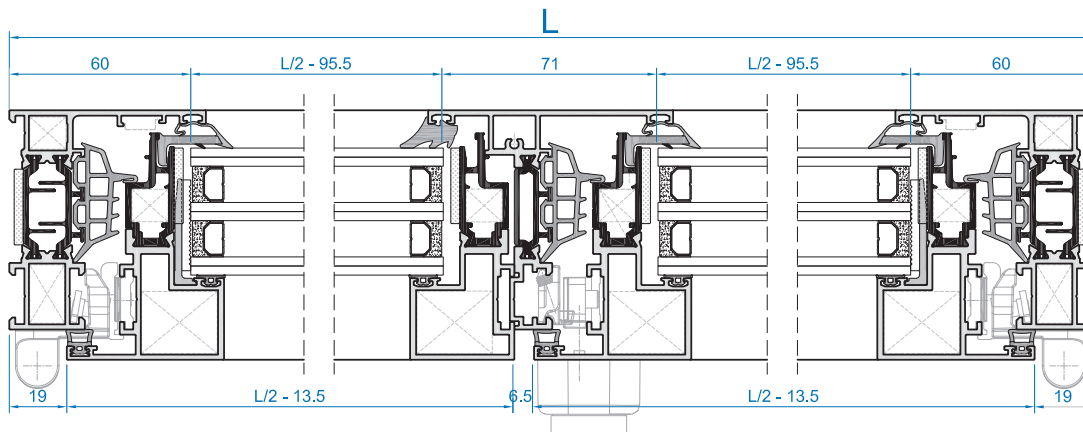

Catálogo rotura

Alumial expertos en perfiles de aluminio

ARS-72HO

Ventana de 2 hojas

perfiles

diseño	referencia	corte	unds	mm
①	R-7201		2	L
			2	H
②	R-7230		4	L/2 - 13.5
			3	H - 38
③	R-7231		1	H - 73
	R-7250		1	H - 140
	110089		4	L/2 - 70.5
			3	H - 95

Perfiles compatibles

- ① R-7202/R-7203
- ② R-7232
- ③ R-77233

Vidrio

- V₁ L/2 - 95,5 x H - 120
- V₂ L/2 - 95,5 x H - 120

accesorios

diseño	referencia	unds	diseño	referencia	unds
	112157	12		222161	8
	112159	4		117002	8
	113004	4		194161	2 L 3 H
	112161	8		110094	2 L 4 H
	1152002	6		110022	1 H
	218056	1		110092	2 L 3 H
	164034 *	2		110093	4
				151019	4 L 6 H

* Estas unidades son orientativas y varían en función del tipo de ventana y de la dimensión de la misma. Consultar manual de fabricación.

ARS-72HO