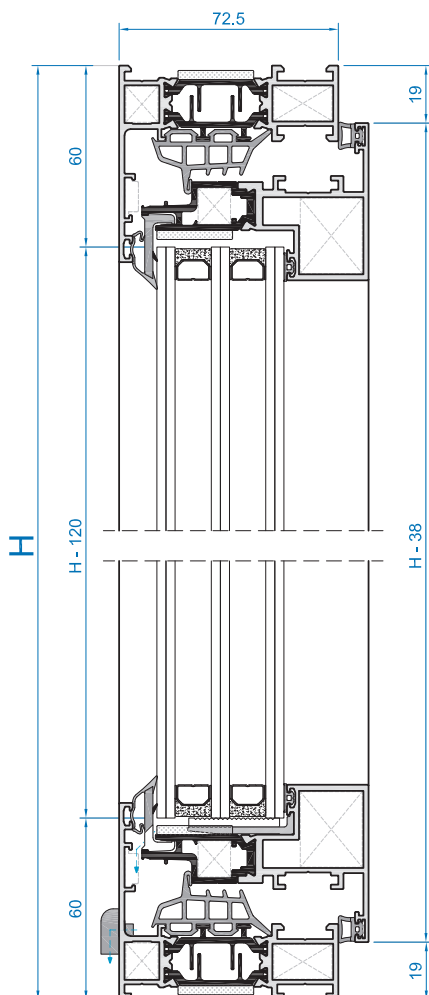

<p> junta de batiente de hoja EPDM 194161</p> 
<p> cepillo de 7x7 mm 134019</p> 
<p> calzo de seguridad 222161</p> 
<p> calzo de acristalamiento 117006 100x20x7 mm 117007 100x20x8 mm 117008 100x20x10 mm 117009 100x20x12 mm 117010 100x20x14 mm</p> 
<p> espuma de polietileno celular de 18x10 mm 151021</p> 
<p> tapa de perfil de refuerzo 129702</p> 
<p> tapa de desagüe 164034 blanco 164035 negro</p> 
<p> tornillo de rosca métrica M6x20 mm 159088</p> 
<p> tapas de aluminio con tornillo para barandilla Glass Rail in Fix 129752</p> 
<p> tapa de condensación 232025</p> 

Catálogo rotura

Alumial expertos en perfiles de aluminio

ARS-72HO

Ventana de 2 hojas

perfiles

diseño	referencia	corte	unds	mm
①	R-7201		2	L
			2	H
②	R-7230		4	L/2 - 13.5
			3	H - 38
③	R-7231		1	H - 73
	R-7250		1	H - 140
	110089		4	L/2 - 70.5
			3	H - 95

Perfiles compatibles

① R-7205
R-7206
R-7207
R-7208

Vidrio

V₁ L/2 - 108,5 x H - 130
V₂ L/2 - 108,5 x H - 130

* Estas unidades son orientativas y varían en función del tipo de ventana y de la dimensión de la misma. Consultar manual de fabricación.