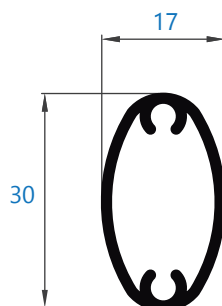

Catálogo carpintería

Alumial expertos en perfiles de aluminio

Barandilla Standard

10026 pasamanos 66 mm

10022 pasamanos 70 mm

10024 soporte barra barandilla 43,2 mm

10023 tapajunta 39,6 mm

Catálogo carpintería

Alumial expertos en perfilería de aluminio

Barandilla Standard

10020 barra barandilla 30x15 mm

10021 barra barandilla 30x30 mm

10025 tubo ovalado 30x17 mm

Catálogo carpintería

Alumial expertos en perfiles de aluminio