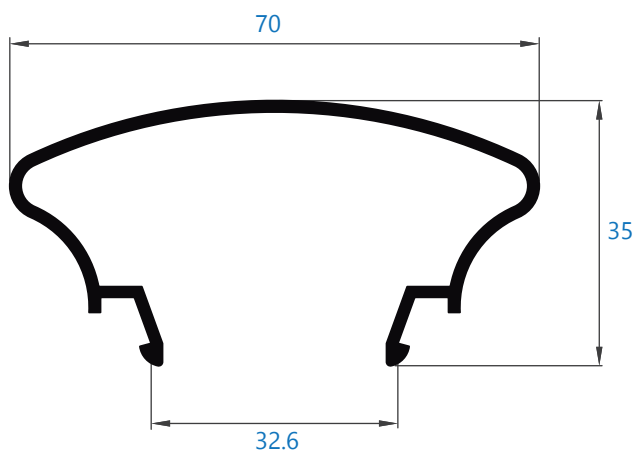

LACADO

El proceso de lacado utiliza pintura en polvo homologada por QUALICOAT, así como el certificado UNE-EN ISO 9001.

El espesor mínimo obligatorio de la capa de lacado es de 60 micras para el uso arquitectónico exterior. El ciclo completo de lacado de los perfiles se realiza en pleno cumplimiento la norma de calidad QUALICOAT.

Catálogo carpintería

Alumial expertos en perfiles de aluminio

Barandilla Standard

10026 pasamanos 66 mm

10022 pasamanos 70 mm

10024 soporte barra barandilla 43,2 mm

10023 tapajunta 39,6 mm

Catálogo carpintería