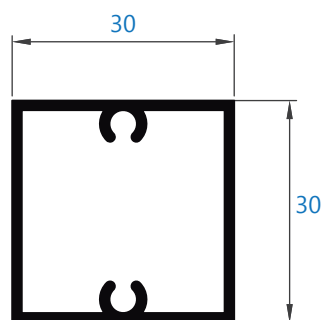

Catálogo carpintería

Alumial expertos en perfiles de aluminio

Barandilla Standard

10026 pasamanos 66 mm

10022 pasamanos 70 mm

10024 soporte barra barandilla 43,2 mm

10023 tapajunta 39,6 mm

Catálogo carpintería

Alumial expertos en perfilería de aluminio

Barandilla Standard

10020 barra barandilla 30x15 mm

10021 barra barandilla 30x30 mm

10025 tubo ovalado 30x17 mm

Catálogo carpintería

Alumial expertos en perfiles de aluminio