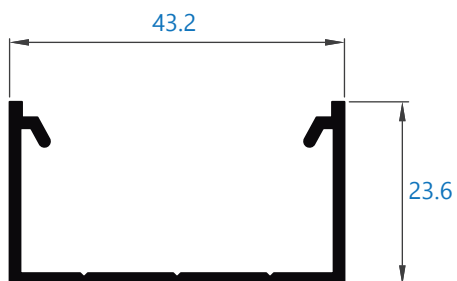

Catálogo carpintería

Alumial expertos en perfiles de aluminio

Barandilla Standard

10026 pasamanos 66 mm

10022 pasamanos 70 mm

10024 soporte barra barandilla 43,2 mm

10023 tapajunta 39,6 mm

Catálogo carpintería