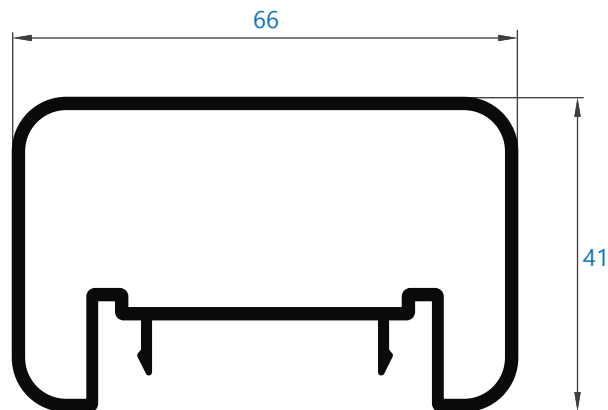

LACADO

El proceso de lacado utiliza pintura en polvo homologada por QUALICOAT, así como el certificado UNE-EN ISO 9001.

El espesor mínimo obligatorio de la capa de lacado es de 60 micras para el uso arquitectónico exterior. El ciclo completo de lacado de los perfiles se realiza en pleno cumplimiento la norma de calidad QUALICOAT.

Catálogo carpintería

Alumial expertos en perfiles de aluminio

Barandilla Standard

10026 pasamanos 66 mm

10022 pasamanos 70 mm

10024 soporte barra barandilla 43,2 mm

10023 tapajunta 39,6 mm

Catálogo carpintería