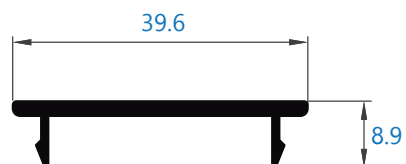

LACADO

El proceso de lacado utiliza pintura en polvo homologada por QUALICOAT, así como el certificado UNE-EN ISO 9001.

El espesor mínimo obligatorio de la capa de lacado es de 60 micras para el uso arquitectónico exterior. El ciclo completo de lacado de los perfiles se realiza en pleno cumplimiento la norma de calidad QUALICOAT.

Catálogo carpintería

Alumial expertos en perfiles de aluminio

Barandilla Standard

10026 pasamanos 66 mm

10022 pasamanos 70 mm

10024 soporte barra barandilla 43,2 mm

10023 tapajunta 39,6 mm

Catálogo carpintería