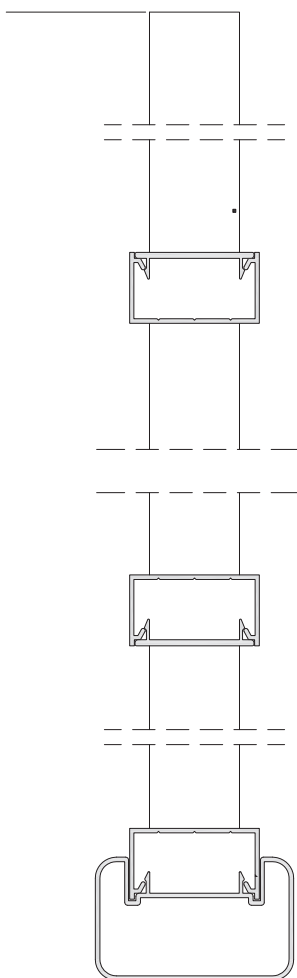

LACADO

El proceso de lacado utiliza pintura en polvo homologada por QUALICOAT, así como el certificado UNE-EN ISO 9001.

El espesor mínimo obligatorio de la capa de lacado es de 60 micras para el uso arquitectónico exterior. El ciclo completo de lacado de los perfiles se realiza en pleno cumplimiento la norma de calidad QUALICOAT.

Catálogo carpintería

Alumial expertos en perfiles de aluminio

Barandilla Standard

10026 pasamanos 66 mm

10022 pasamanos 70 mm

10024 soporte barra barandilla 43,2 mm

10023 tapajunta 39,6 mm

Catálogo carpintería

Alumial expertos en perfilería de aluminio

Barandilla Standard

10020 barra barandilla 30x15 mm

10021 barra barandilla 30x30 mm

10025 tubo ovalado 30x17 mm

Catálogo carpintería

Alumial expertos en perfiles de aluminio

Accesorios Barandilla standard

referencia	descripción	color
EX118108 	Escuadra fija Zamak	S/C
EX118107 	Escuadra regulable Zamak	S/C
HE8194 	Pie barandilla 30x30 mm (60)	LB/LNM
AB8198 	Soporte aluminio lateral 30x30 mm	LB/LNM
AB8193 	Remate pasamanos cuadrado 66 mm (100)	LB/LNM
AC8199 	Pie tubo 40x40 mm y 30x30 mm (60) + Espárrago DIN	LB/LNM
AB8189 	Pata para tubo 40x20 mm con cuña (BNC4020N)	LB/LNM