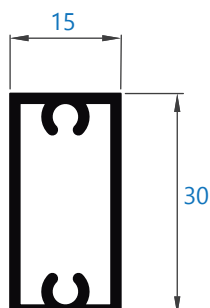

Catálogo carpintería

Alumial expertos en perfiles de aluminio

Barandilla Standard

10026 pasamanos 66 mm

10022 pasamanos 70 mm

10024 soporte barra barandilla 43,2 mm

10023 tapajunta 39,6 mm

Catálogo carpintería

Alumial expertos en perfilería de aluminio

Barandilla Standard

10020 barra barandilla 30x15 mm

10021 barra barandilla 30x30 mm

10025 tubo ovalado 30x17 mm

Catálogo carpintería

Alumial expertos en perfiles de aluminio