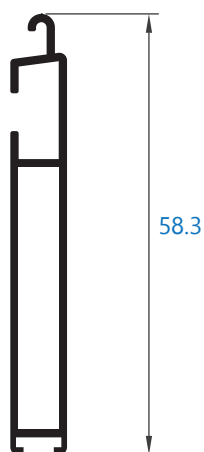

Guías

Catálogo carpintería

Alumial expertos en perfilería de aluminio

Serie Guías

0092 guía 97,1 mm ala lateral
*perfil bajo pedido

0093 guía 97,1 mm desplazada
*perfil bajo pedido

*detalle de montaje en la página 150

Catálogo carpintería

Alumial expertos en perfilera de aluminio

Guías

0096 guía 97,1 mm
*perfil bajo pedido

0073 guía 70 x 22 mm
*perfil bajo pedido

13674 guía 35 mm para recogedor de embutir
*perfil bajo pedido

Catálogo carpintería

Alumial expertos en perfilaría de aluminio

Guías

0102 guía 110 mm
*perfil con pedido mínimo de kg

Guías

0097 guía 160 mm
*perfil bajo pedido

Catálogo carpintería

Alumial expertos en perfilaría de aluminio

Guías

0098 guía 23 mm

0101 lama 53 mm
*perfil bajo pedido

0083 lama 58,3 mm
*perfil bajo pedido

0043 guía 25,5 mm
*perfil bajo pedido

Catálogo carpintería

Alumial expertos en perfilaría de aluminio

Guías