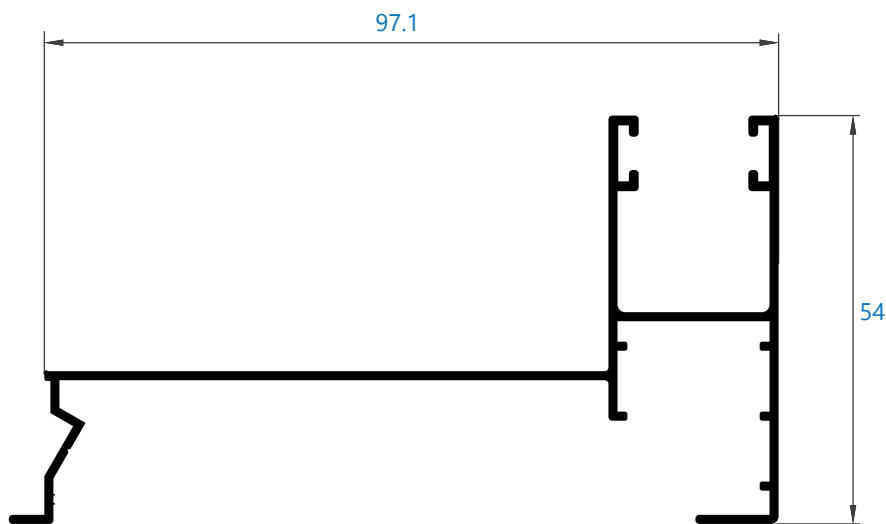

Guías

Catálogo carpintería

Alumial expertos en perfilería de aluminio

Serie Guías

0092 guía 97,1 mm ala lateral
*perfil bajo pedido

0093 guía 97,1 mm desplazada
*perfil bajo pedido

*detalle de montaje en la página 150