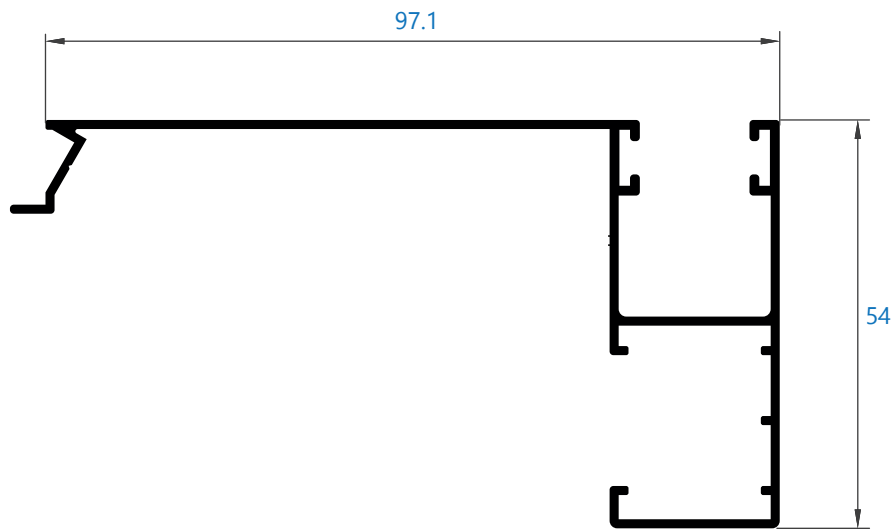

Guías

0075 guía 69,5 mm
*perfil bajo pedido

0086 guía 69,3 mm

Catálogo carpintería

Alumial expertos en perfilería de aluminio

Guías

0074 guía 100 mm ala lateral desplazada
*perfil bajo pedido

7464 guía 107 mm
*perfil bajo pedido

Guías

Catálogo carpintería

Alumial expertos en perfilería de aluminio

Serie Guías

0092 guía 97,1 mm ala lateral
*perfil bajo pedido

0093 guía 97,1 mm desplazada
*perfil bajo pedido

*detalle de montaje en la página 150

Catálogo carpintería

Alumial expertos en perfilera de aluminio

Guías

0096 guía 97,1 mm
*perfil bajo pedido

0073 guía 70 x 22 mm
*perfil bajo pedido

13674 guía 35 mm para recogedor de embutir
*perfil bajo pedido