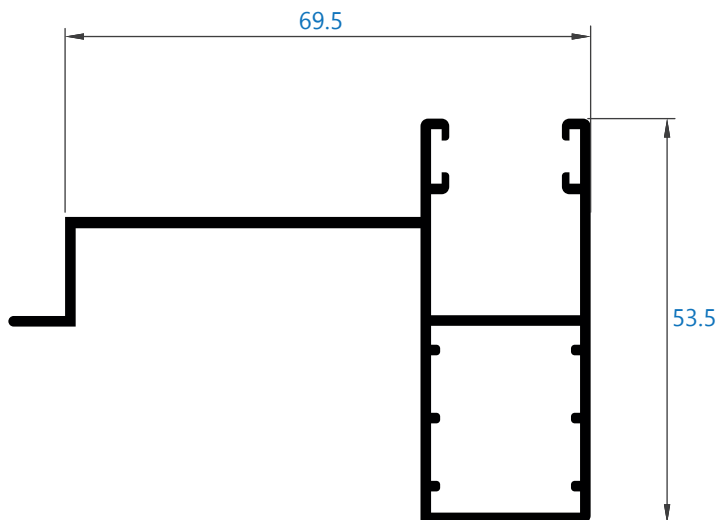

Alumial expertos en perfiles de aluminio

Montaje de guías

Catálogo carpintería

Alumial expertos en perfilaría de aluminio

Guías

0050 guía compacta
*perfil bajo pedido

0057 guía 60 mm ala lateral
*perfil bajo pedido

Guías

0075 guía 69,5 mm
*perfil bajo pedido

0086 guía 69,3 mm

Catálogo carpintería

Alumial expertos en perfilería de aluminio

Guías

0074 guía 100 mm ala lateral desplazada
*perfil bajo pedido

7464 guía 107 mm
*perfil bajo pedido

Guías

Catálogo carpintería

Alumial expertos en perfilería de aluminio

Serie Guías

0092 guía 97,1 mm ala lateral
*perfil bajo pedido

0093 guía 97,1 mm desplazada
*perfil bajo pedido

*detalle de montaje en la página 150