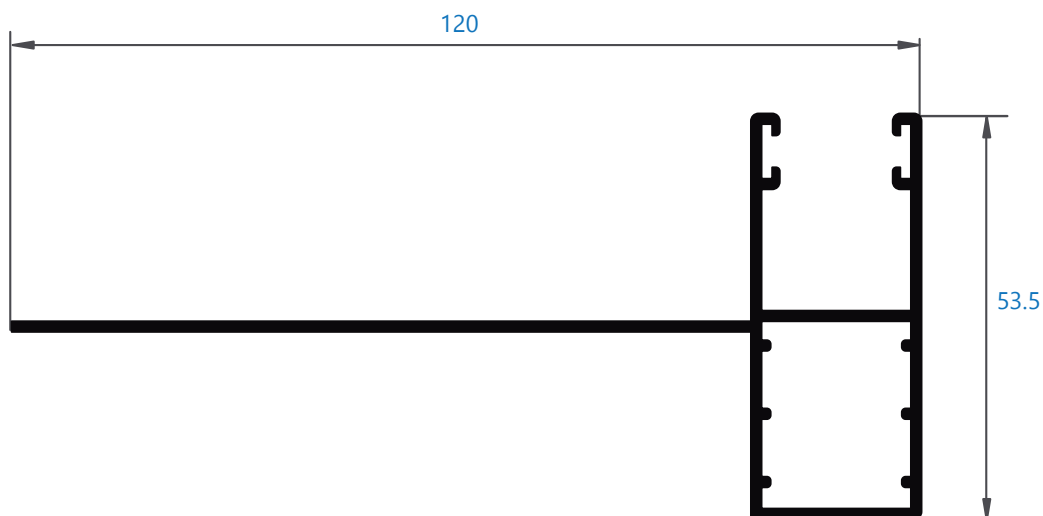

TSN8160C cepillo para guía SP 6,5 x 6 3P (325) 4R/C

TSN8259C cepillo para guía reductora 0098 SP 5,5 x 6 3P (325) 4R/C

Guías

Guías

0094 guía 120 mm lateral cerrada

0041 guía ala central 120 mm

ALUMIAL

Polígono Industrial Goardia, 2 20213 Idiazabal Gipuzkoa Tel.: 943 18 73 04 Fax: 943 18 73 83