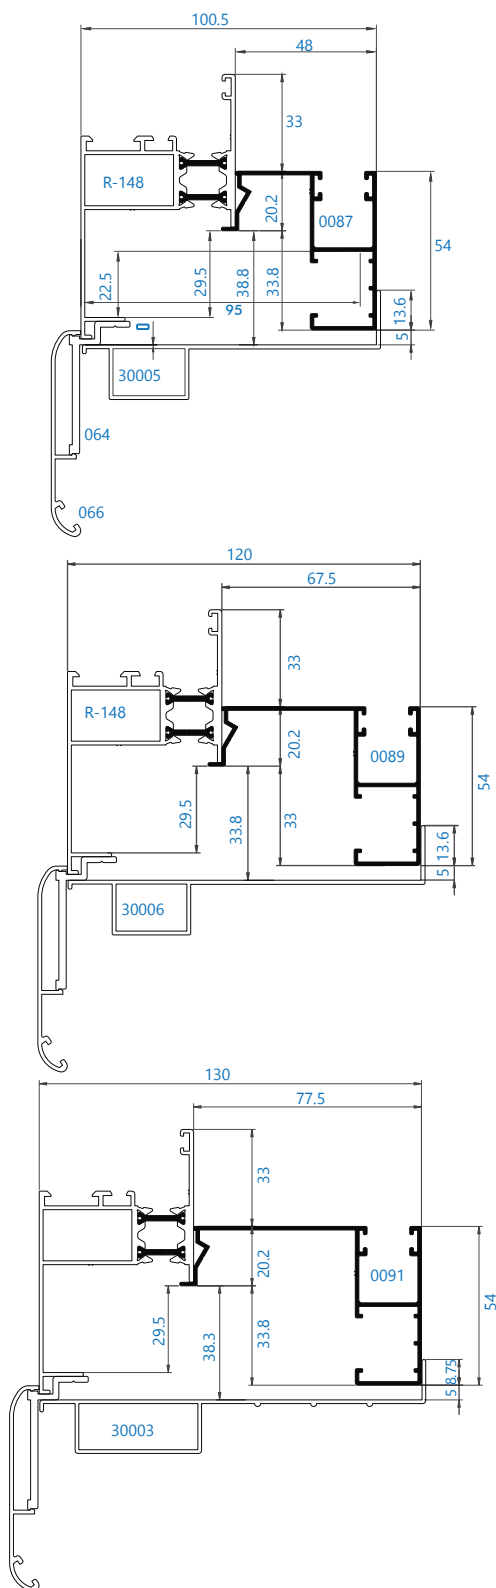

Catálogo carpintería

Alumial expertos en perfiles de aluminio

Montaje de guías