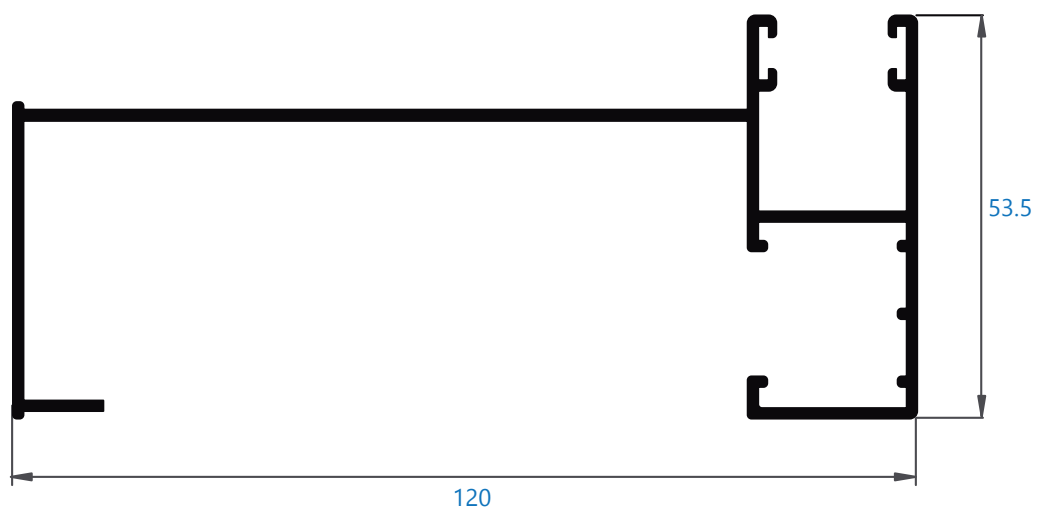

Catálogo carpintería

Alumial expertos en perfilería de aluminio

Guías

0081 guía abierta 120 mm