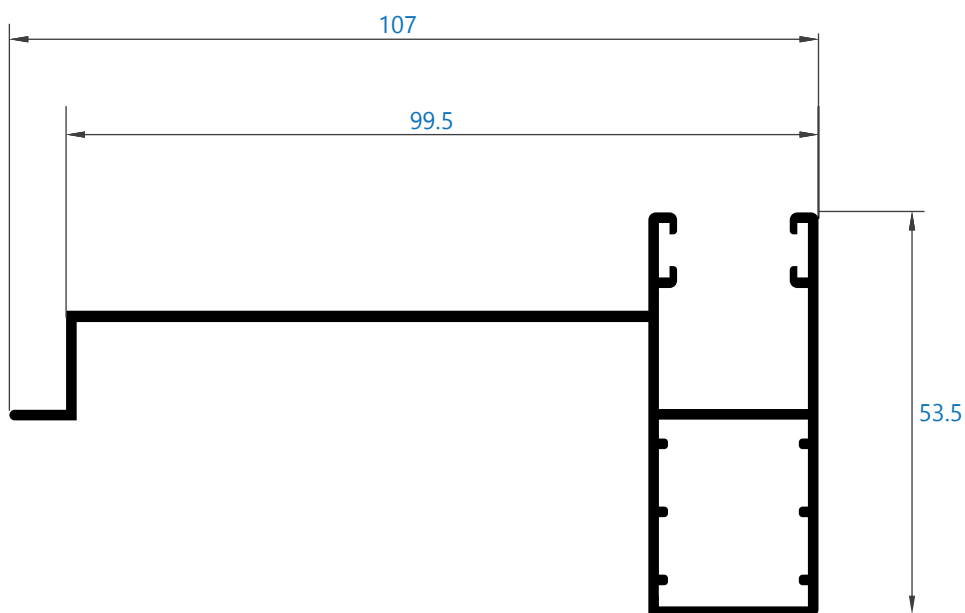

Guías

0075 guía 69,5 mm
*perfil bajo pedido

0086 guía 69,3 mm

Catálogo carpintería

Alumial expertos en perfilería de aluminio

Guías

0074 guía 100 mm ala lateral desplazada
*perfil bajo pedido

7464 guía 107 mm
*perfil bajo pedido

Guías

Catálogo carpintería

Alumial expertos en perfilería de aluminio

Serie Guías

0092 guía 97,1 mm ala lateral
*perfil bajo pedido

0093 guía 97,1 mm desplazada
*perfil bajo pedido

*detalle de montaje en la página 150