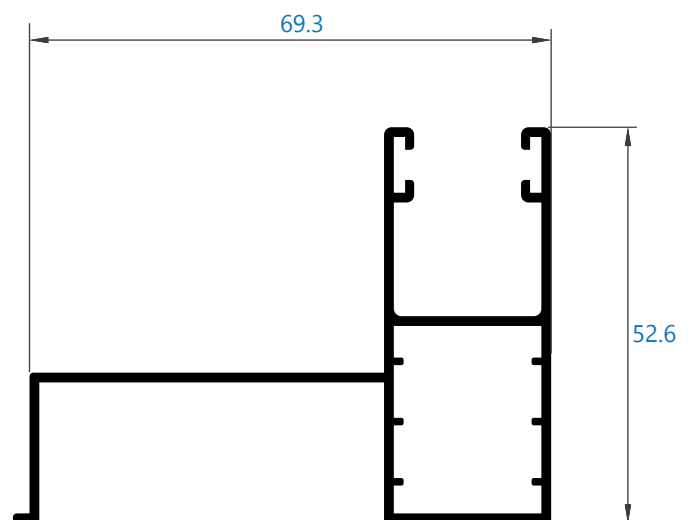

0089 guía 67,5 mm
*perfil bajo pedido

Catálogo carpintería

Alumial expertos en perfilaría de aluminio

Guías

0090 guía 77,5 desplazada
*perfil bajo pedido

Guías

0091 guía 77,5 mm
*perfil bajo pedido

Catálogo carpintería

Alumial expertos en perfiles de aluminio

Montaje de guías

Catálogo carpintería

Alumial expertos en perfilaría de aluminio

Guías

0050 guía compacta
*perfil bajo pedido

0057 guía 60 mm ala lateral
*perfil bajo pedido

Guías

0075 guía 69,5 mm
*perfil bajo pedido

0086 guía 69,3 mm

Catálogo carpintería

Alumial expertos en perfilería de aluminio

Guías

0074 guía 100 mm ala lateral desplazada
*perfil bajo pedido

7464 guía 107 mm
*perfil bajo pedido

Guías

Catálogo carpintería

Alumial expertos en perfilería de aluminio

Serie Guías

0092 guía 97,1 mm ala lateral
*perfil bajo pedido

0093 guía 97,1 mm desplazada
*perfil bajo pedido

*detalle de montaje en la página 150