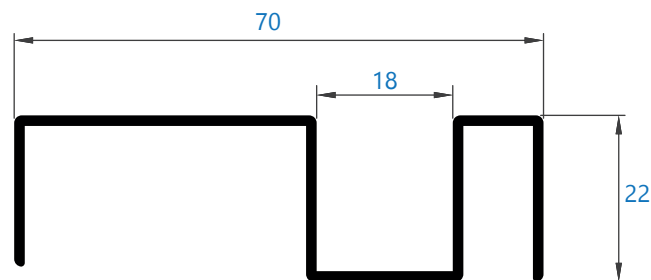

Guías

0075 guía 69,5 mm
*perfil bajo pedido

0086 guía 69,3 mm

Catálogo carpintería

Alumial expertos en perfilería de aluminio

Guías

0074 guía 100 mm ala lateral desplazada
*perfil bajo pedido

7464 guía 107 mm
*perfil bajo pedido

Guías

Catálogo carpintería

Alumial expertos en perfilería de aluminio

Serie Guías

0092 guía 97,1 mm ala lateral
*perfil bajo pedido

0093 guía 97,1 mm desplazada
*perfil bajo pedido

*detalle de montaje en la página 150

Catálogo carpintería

Alumial expertos en perfilera de aluminio

Guías

0096 guía 97,1 mm
*perfil bajo pedido

0073 guía 70 x 22 mm
*perfil bajo pedido

13674 guía 35 mm para recogedor de embutir
*perfil bajo pedido