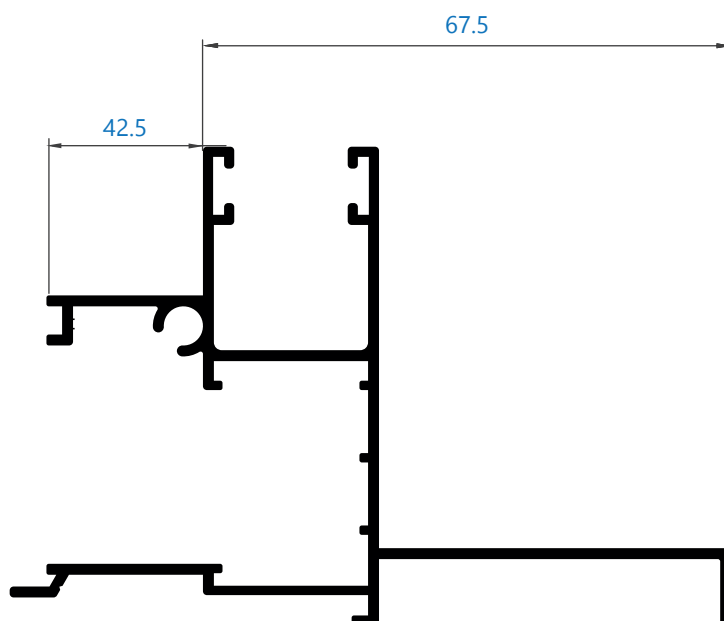

Catálogo carpintería

Alumial expertos en perfilaría de aluminio

Guías

0102 guía 110 mm
*perfil con pedido mínimo de kg

Guías

0097 guía 160 mm
*perfil bajo pedido

Catálogo carpintería

Alumial expertos en perfilaría de aluminio

Guías

0098 guía 23 mm

0101 lama 53 mm
*perfil bajo pedido

0083 lama 58,3 mm
*perfil bajo pedido

0043 guía 25,5 mm
*perfil bajo pedido

Catálogo carpintería

Alumial expertos en perfilaría de aluminio

Guías

0099 guía 67,5 mm+ solape
*perfil bajo pedido

0100 guía 67,5 mm
*perfil bajo pedido

Catálogo carpintería

Alumial expertos en perfiles de aluminio

Montaje guías

Guías

ALUMIAL

Polígono Industrial Goardia, 2 20213 Idiazabal Gipuzkoa Tel.: 943 18 73 04 Fax: 943 18 73 83