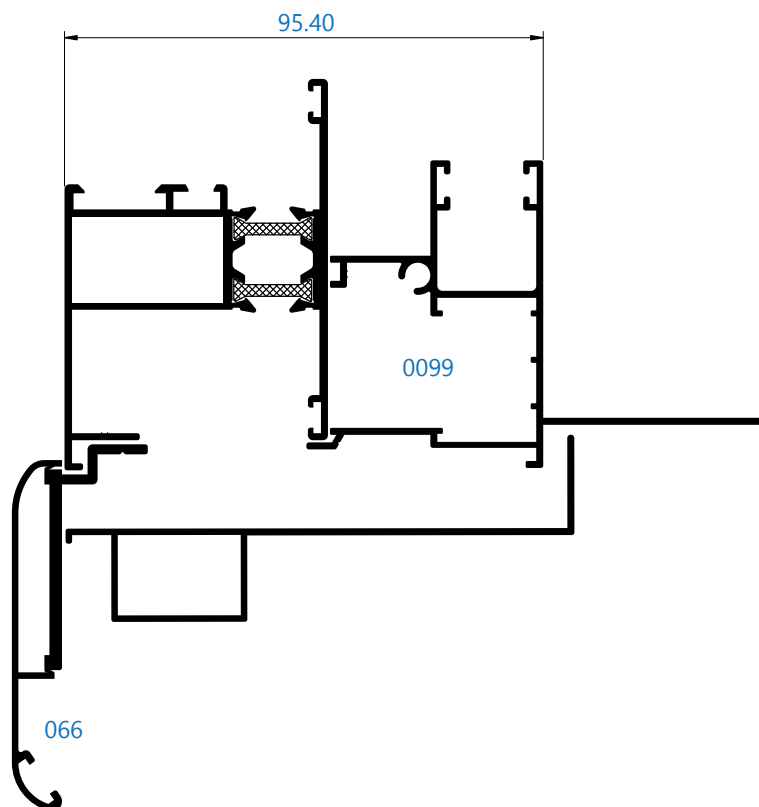

Catálogo carpintería

Alumial expertos en perfilaría de aluminio

Guías

0102 guía 110 mm
*perfil con pedido mínimo de kg

Guías

0097 guía 160 mm
*perfil bajo pedido

Catálogo carpintería

Alumial expertos en perfilaría de aluminio

Guías

0098 guía 23 mm

0101 lama 53 mm
*perfil bajo pedido

0083 lama 58,3 mm
*perfil bajo pedido

0043 guía 25,5 mm
*perfil bajo pedido

Catálogo carpintería

Alumial expertos en perfilaría de aluminio

Guías

0099 guía 67,5 mm+ solape
*perfil bajo pedido

0100 guía 67,5 mm
*perfil bajo pedido

Catálogo carpintería

Alumial expertos en perfiles de aluminio

Montaje guías

Guías

ALUMIAL

Polígono Industrial Goardia, 2 20213 Idiazabal Gipuzkoa Tel.: 943 18 73 04 Fax: 943 18 73 83

Catálogo carpintería

Alumial expertos en perfiles de aluminio

Montaje de Guías