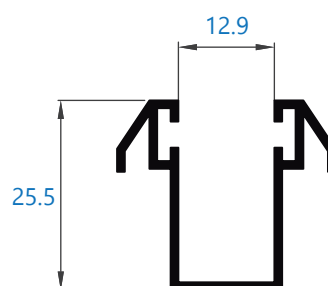

Guías

Catálogo carpintería

Alumial expertos en perfilería de aluminio

Serie Guías

0092 guía 97,1 mm ala lateral
*perfil bajo pedido

0093 guía 97,1 mm desplazada
*perfil bajo pedido

*detalle de montaje en la página 150

Catálogo carpintería

Alumial expertos en perfilera de aluminio

Guías

0096 guía 97,1 mm
*perfil bajo pedido

0073 guía 70 x 22 mm
*perfil bajo pedido

13674 guía 35 mm para recogedor de embutir
*perfil bajo pedido

Catálogo carpintería

Alumial expertos en perfilaría de aluminio

Guías

0102 guía 110 mm
*perfil con pedido mínimo de kg

Guías

0097 guía 160 mm
*perfil bajo pedido

Catálogo carpintería

Alumial expertos en perfilaría de aluminio

Guías

0098 guía 23 mm

0101 lama 53 mm
*perfil bajo pedido

0083 lama 58,3 mm
*perfil bajo pedido

0043 guía 25,5 mm
*perfil bajo pedido

Catálogo carpintería

Alumial expertos en perfilaría de aluminio

Guías