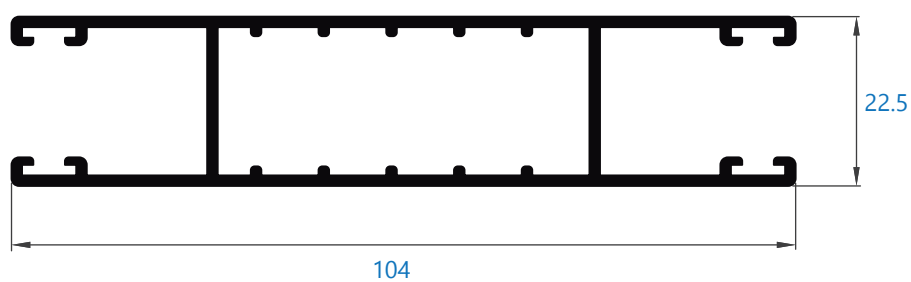

TSN8160C cepillo para guía SP 6,5 x 6 3P (325) 4R/C

TSN8259C cepillo para guía reductora 0098 SP 5,5 x 6 3P (325) 4R/C

Guías

Guías

0094 guía 120 mm lateral cerrada

0041 guía ala central 120 mm

ALUMIAL

Polígono Industrial Goardia, 2 20213 Idiazabal Gipuzkoa Tel.: 943 18 73 04 Fax: 943 18 73 83

Catálogo carpintería

Alumial expertos en perfilería de aluminio

Guías

0081 guía abierta 120 mm

0072 guía doble 104 mm

Guías

Catálogo carpintería

Alumial expertos en perfilería de aluminio