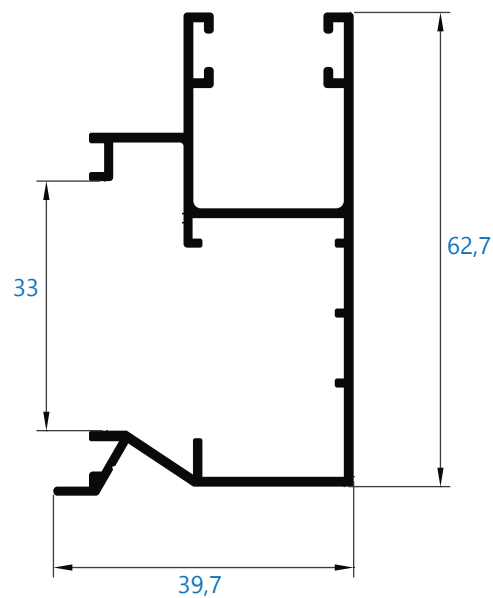

Guías

Catálogo carpintería

Alumial expertos en perfilería de aluminio

Serie Guías

0092 guía 97,1 mm ala lateral
*perfil bajo pedido

0093 guía 97,1 mm desplazada
*perfil bajo pedido

*detalle de montaje en la página 150

Catálogo carpintería

Alumial expertos en perfilera de aluminio

Guías

0096 guía 97,1 mm
*perfil bajo pedido

0073 guía 70 x 22 mm
*perfil bajo pedido

13674 guía 35 mm para recogedor de embutir
*perfil bajo pedido

Catálogo carpintería

Alumial expertos en perfilaría de aluminio

Guías

0102 guía 110 mm
*perfil con pedido mínimo de kg

Guías

0097 guía 160 mm
*perfil bajo pedido

Catálogo carpintería

Alumial expertos en perfilaría de aluminio

Guías

0098 guía 23 mm

0101 lama 53 mm
*perfil bajo pedido

0083 lama 58,3 mm
*perfil bajo pedido

0043 guía 25,5 mm
*perfil bajo pedido

Catálogo carpintería

Alumial expertos en perfilaría de aluminio

Guías