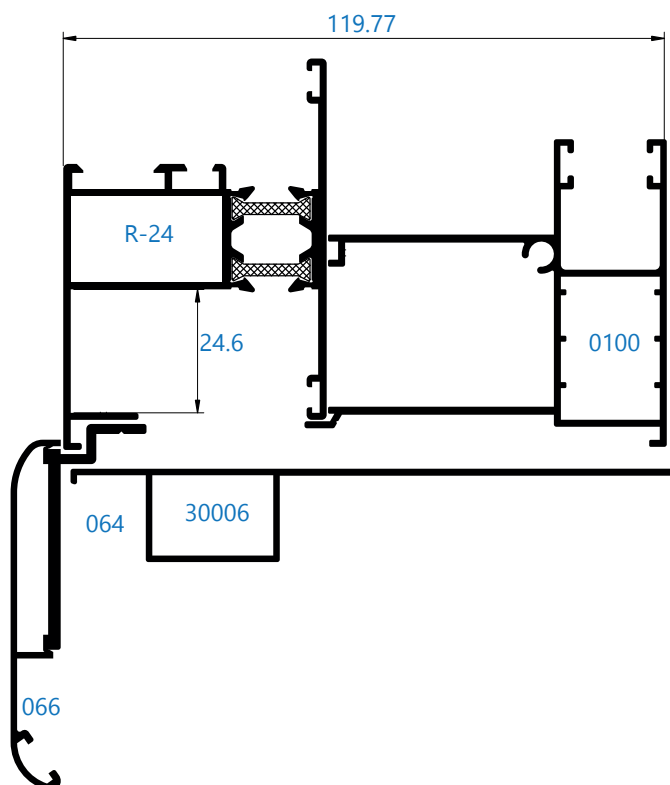

Guías

0098 guía 23 mm

0101 lama 53 mm
*perfil bajo pedido

0083 lama 58,3 mm
*perfil bajo pedido

0043 guía 25,5 mm
*perfil bajo pedido

Catálogo carpintería

Alumial expertos en perfilaría de aluminio

Guías

0099 guía 67,5 mm+ solape
*perfil bajo pedido

0100 guía 67,5 mm
*perfil bajo pedido

Catálogo carpintería

Alumial expertos en perfiles de aluminio

Montaje guías

Guías

ALUMIAL

Polígono Industrial Goardia, 2 20213 Idiazabal Gipuzkoa Tel.: 943 18 73 04 Fax: 943 18 73 83