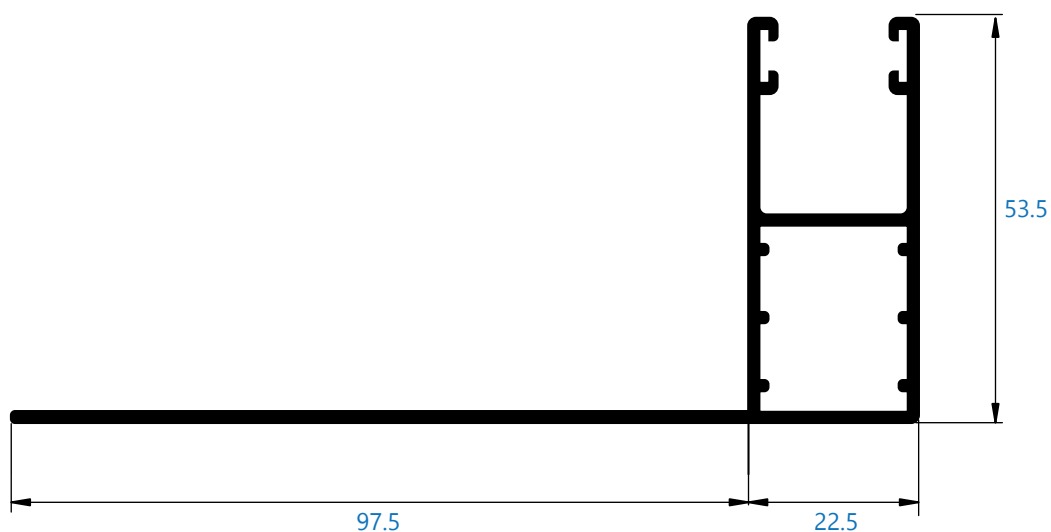

TSN8160C cepillo para guía SP 6,5 x 6 3P (325) 4R/C

TSN8259C cepillo para guía reductora 0098 SP 5,5 x 6 3P (325) 4R/C

Guías

Guías

0094 guía 120 mm lateral cerrada

0041 guía ala central 120 mm

ALUMIAL

Polígono Industrial Goardia, 2 20213 Idiazabal Gipuzkoa Tel.: 943 18 73 04 Fax: 943 18 73 83