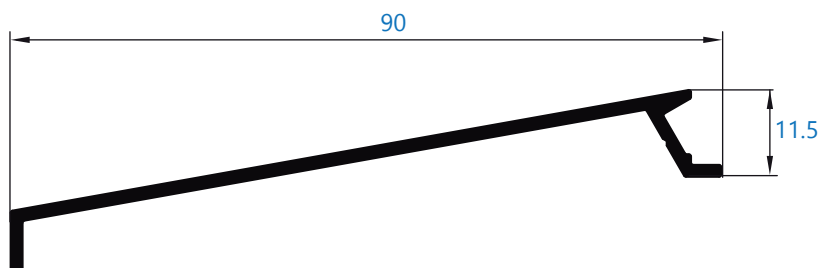

57471 goterón de 90 mm
*perfil bajo pedido