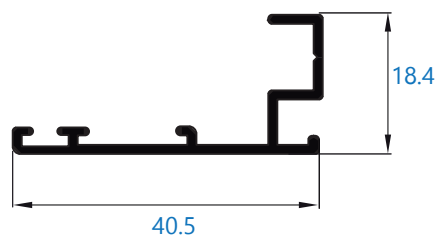

# Catálogo rotura

Alumial expertos en perfilería de aluminio

**Perfiles complementarios Classic**

**4493** solape de 31,5 mm  
\*perfil bajo pedido

**11021** solape de 50 mm  
\*perfil bajo pedido

**11367** solape de 40,5 mm  
\*perfil bajo pedido