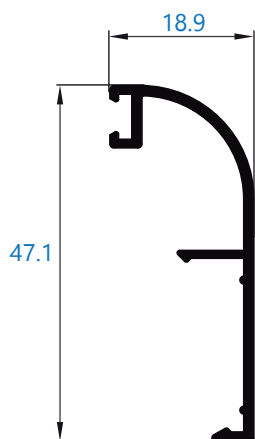

Catálogo rotura

Alumial expertos en perfilería de aluminio

Perfiles complementarios Classic

11097 junquillo para R-5515
*perfil bajo pedido

11096 suplemento de proyectante
*perfil bajo pedido

10880 pletina falleba
*perfil bajo pedido

4595 suplemento de practicable
*perfil bajo pedido