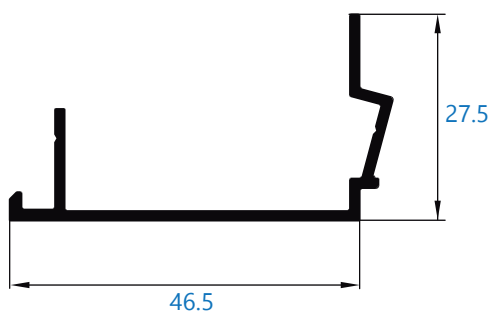

57439 perfil recogedor de 46,5 mm
*perfil bajo pedido