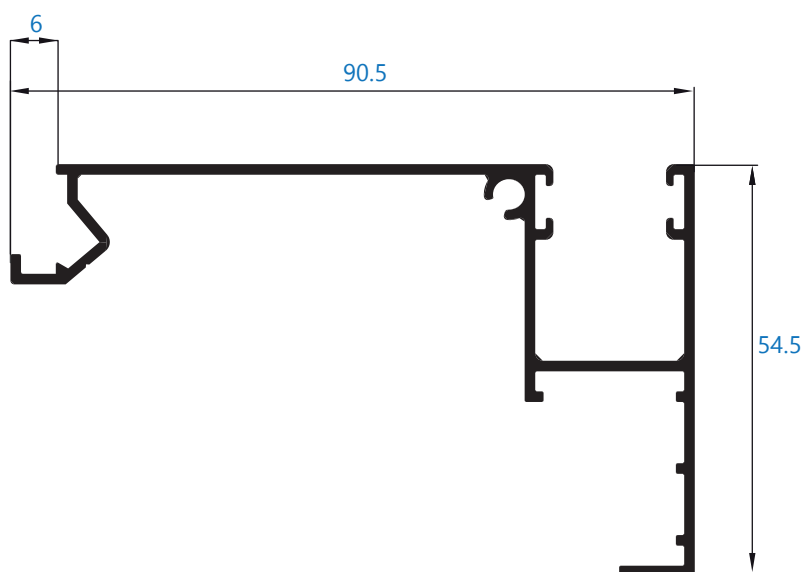

Catálogo rotura

Alumial expertos en perfiles de aluminio

Perfiles complementarios Classic

10488 guía de 84,5 mm
*perfil bajo pedido