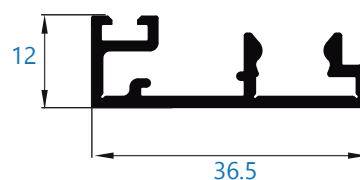

10479 solape de 36,5 mm
*perfil bajo pedido