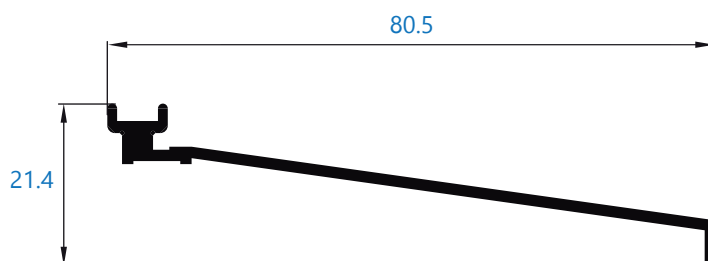

**13270** acople para canal herraje  
\*perfil bajo pedido

**107** alargadera de 80.5 mm  
\*perfil bajo pedido

**2776** alargadera de 90 mm  
\*perfil bajo pedido

**ALUMIAL**

Polígono Industrial Goardia, 2 20213 Idiazabal Gipuzkoa Tel.: 943 18 73 04 Fax: 943 18 73 83