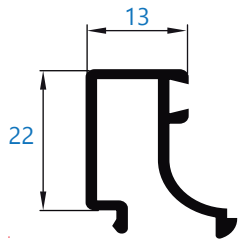

Catálogo rotura

Alumial expertos en perfiles de aluminio

Perfiles complementarios Classic

020 junquillo liso de 13 mm