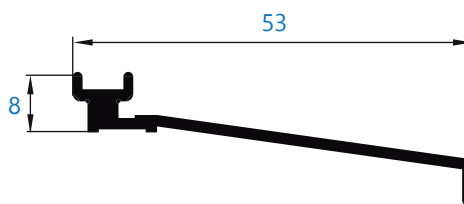

102 alargadera de 53 m
*perfil bajo pedido