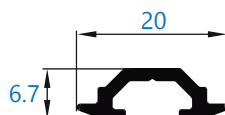

13270 acople para canal herraje
*perfil bajo pedido