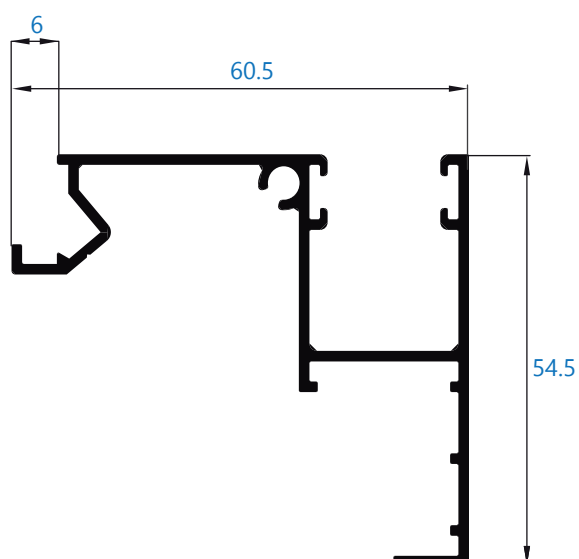

10489 guía de 54,5 mm
*perfil bajo pedido