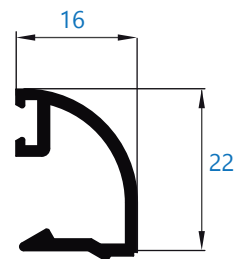

**029** junquillo de 21 mm de nudo

**065** junquillo de 25 mm de nudo  
\*perfil bajo pedido

**036** junquillo de 28 mm de nudo  
\*perfil bajo pedido

**7505** junquillo de 33,5 mm de nudo  
\*perfil bajo pedido

# Catálogo rotura

Alumial expertos en perfiles de aluminio

**Perfiles complementarios Classic**

Perfiles complementarios Classic

**4284** junquillo curvo de 13 mm  
\*perfil bajo pedido

**024** junquillo curvo de 16 mm

**025** junquillo curvo de 21 mm

**028** junquillo curvo de 25 mm

**026** junquillo curvo de 28 mm

**027** junquillo curvo de 33,5 mm