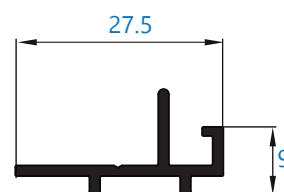

10490 tapa de registro
*perfil bajo pedido