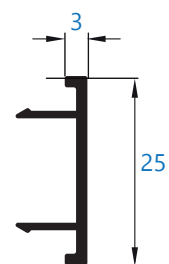

# Catálogo rotura

Alumial expertos en perfilería de aluminio

**Perfiles complementarios Classic**

Perfiles complementarios Classic

**13268** refuerzo de 60 mm  
\*perfil bajo pedido

**13269** tapa de refuerzo  
\*perfil bajo pedido

**10499** vierteaguas  
\*perfil bajo pedido

**10490** tapa de registro  
\*perfil bajo pedido