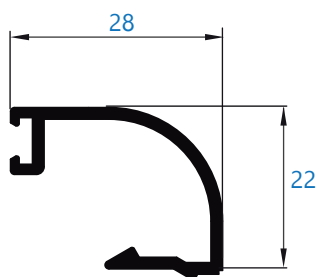

**029** junquillo de 21 mm de nudo

**065** junquillo de 25 mm de nudo  
\*perfil bajo pedido

**036** junquillo de 28 mm de nudo  
\*perfil bajo pedido

**7505** junquillo de 33,5 mm de nudo  
\*perfil bajo pedido

# Catálogo rotura

Alumial expertos en perfiles de aluminio

**Perfiles complementarios Classic**

Perfiles complementarios Classic

**4284** junquillo curvo de 13 mm  
\*perfil bajo pedido

**024** junquillo curvo de 16 mm

**025** junquillo curvo de 21 mm

**028** junquillo curvo de 25 mm

**026** junquillo curvo de 28 mm

**027** junquillo curvo de 33,5 mm