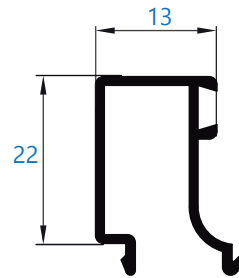

016 junquillo liso de 16 mm
*bajo pedido