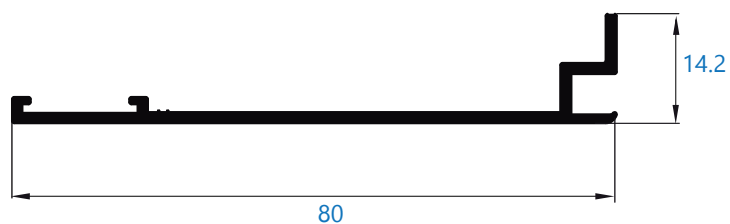

# Catálogo rotura

Alumial expertos en perfilería de aluminio

**Perfiles complementarios Classic**

**4938** solape de 35 mm  
\*perfil bajo pedido

**12061** solape de 85 mm con registro  
\*perfil bajo pedido