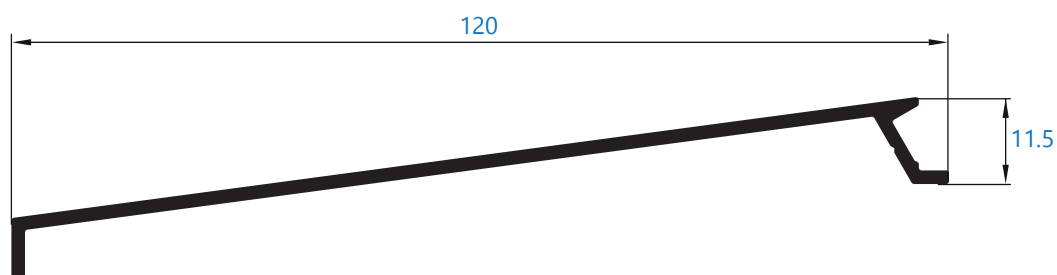

# Catálogo rotura

Alumial expertos en perfilaría de aluminio

**Perfiles complementarios Classic**

**57470** goterón de 70 mm  
\*perfil bajo pedido

**57471** goterón de 90 mm  
\*perfil bajo pedido

**57472** goterón de 120 mm  
\*perfil bajo pedido