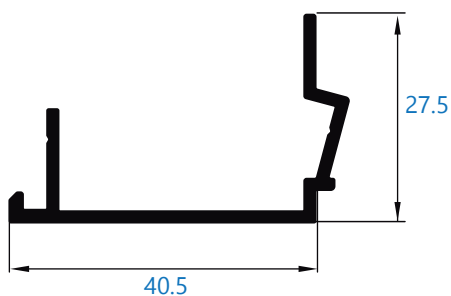

# Catálogo rotura

Alumial expertos en perfilaría de aluminio

**Perfiles complementarios Classic**

**10487** guía de 114,5 mm  
\*perfil bajo pedido

**57439** perfil recogedor de 46,5 mm  
\*perfil bajo pedido

**57438** perfil recogedor de 40,5 mm  
\*perfil bajo pedido