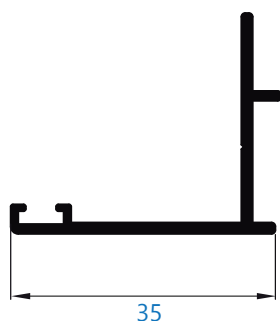

Catálogo rotura

Alumial expertos en perfilería de aluminio

Perfiles complementarios Classic

4938 solape de 35 mm
*perfil bajo pedido