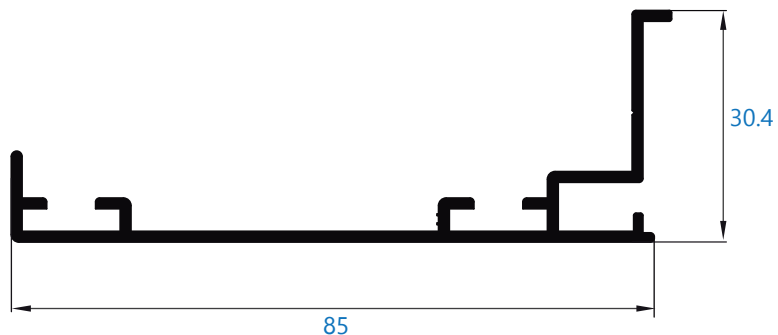

12061 solape de 85 mm con registro
*perfil bajo pedido