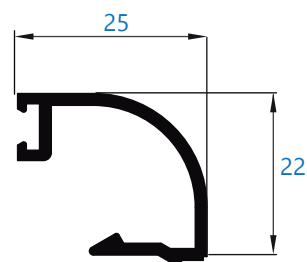

# Catálogo rotura

Alumial expertos en perfiles de aluminio

**Perfiles complementarios Classic**

Perfiles complementarios Classic

**4284** junquillo curvo de 13 mm  
\*perfil bajo pedido

**024** junquillo curvo de 16 mm

**025** junquillo curvo de 21 mm

**028** junquillo curvo de 25 mm

**026** junquillo curvo de 28 mm

**027** junquillo curvo de 33,5 mm