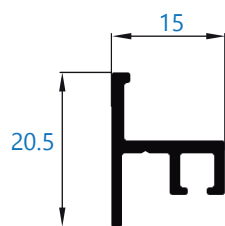

Catálogo rotura

Alumial expertos en perfilaría de aluminio

Perfiles complementarios Classic

13271 acople de hoja para puerta
*perfil bajo pedido