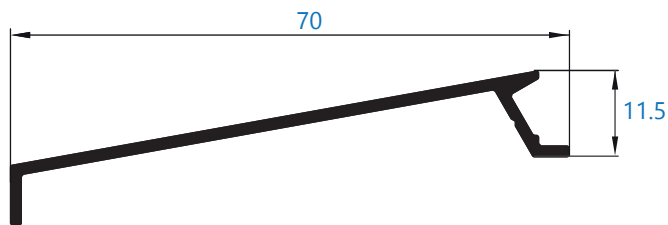

Catálogo rotura

Alumial expertos en perfilaría de aluminio

Perfiles complementarios Classic

57470 goterón de 70 mm
*perfil bajo pedido