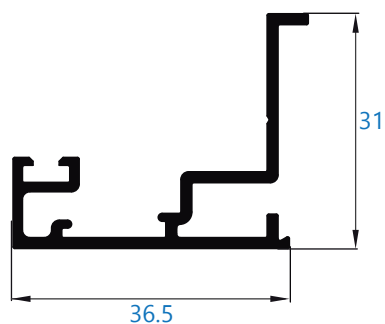

10491 solape de 36,5 mm con registro
*perfil bajo pedido