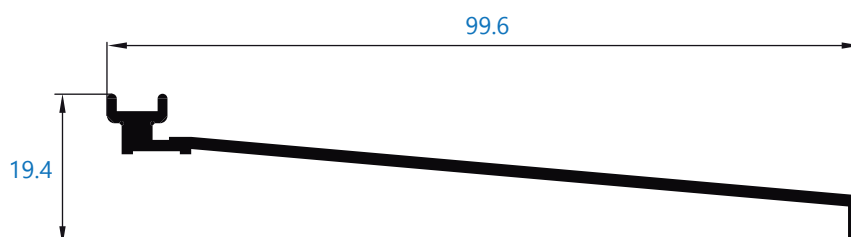

**13270** acople para canal herraje  
\*perfil bajo pedido

**107** alargadera de 80.5 mm  
\*perfil bajo pedido

**2776** alargadera de 90 mm  
\*perfil bajo pedido

**ALUMIAL**

Polígono Industrial Goardia, 2 20213 Idiazabal Gipuzkoa Tel.: 943 18 73 04 Fax: 943 18 73 83