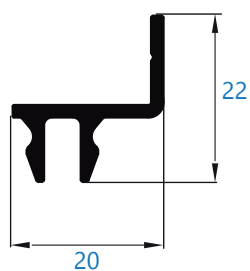

# Catálogo rotura

Alumial expertos en perfilería de aluminio

**Perfiles complementarios Classic**

**4493** solape de 31,5 mm  
\*perfil bajo pedido

**11021** solape de 50 mm  
\*perfil bajo pedido

**11367** solape de 40,5 mm  
\*perfil bajo pedido

# Catálogo rotura

Alumial expertos en perfiles de aluminio

**Perfiles complementarios Classic**

**11626** solape de 36,5 mm con registro  
\*perfil bajo pedido

**10491** solape de 36,5 mm con registro  
\*perfil bajo pedido