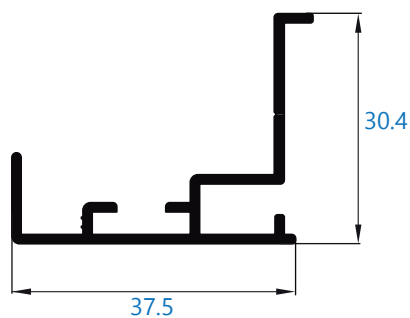

Catálogo rotura

Alumial expertos en perfiles de aluminio

Perfiles complementarios Classic

11626 solape de 36,5 mm con registro
*perfil bajo pedido