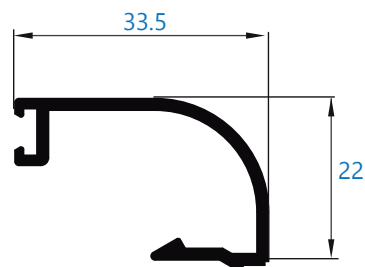

**029** junquillo de 21 mm de nudo

**065** junquillo de 25 mm de nudo  
\*perfil bajo pedido

**036** junquillo de 28 mm de nudo  
\*perfil bajo pedido

**7505** junquillo de 33,5 mm de nudo  
\*perfil bajo pedido

# Catálogo rotura

Alumial expertos en perfiles de aluminio

**Perfiles complementarios Classic**

Perfiles complementarios Classic

**4284** junquillo curvo de 13 mm  
\*perfil bajo pedido

**024** junquillo curvo de 16 mm

**025** junquillo curvo de 21 mm

**028** junquillo curvo de 25 mm

**026** junquillo curvo de 28 mm

**027** junquillo curvo de 33,5 mm