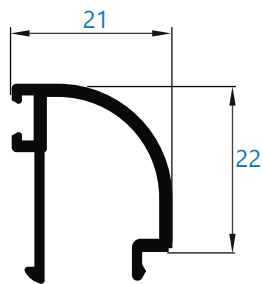

029 junquillo de 21 mm de nudo