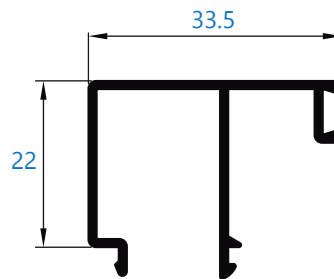

023 junquillo liso de 33.5 mm