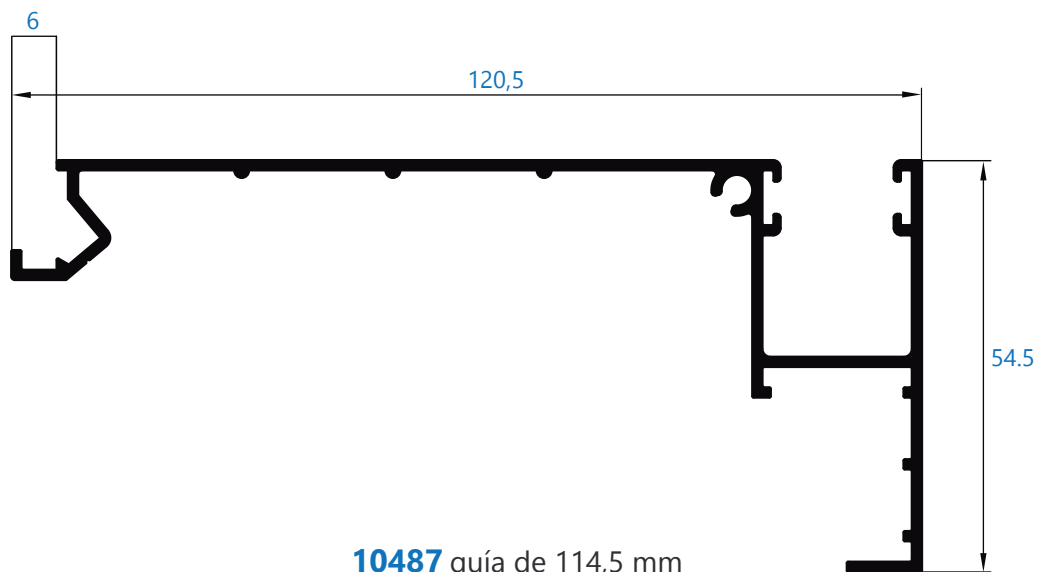

Catálogo rotura

Alumial expertos en perfilaría de aluminio

Perfiles complementarios Classic

10487 guía de 114,5 mm
*perfil bajo pedido