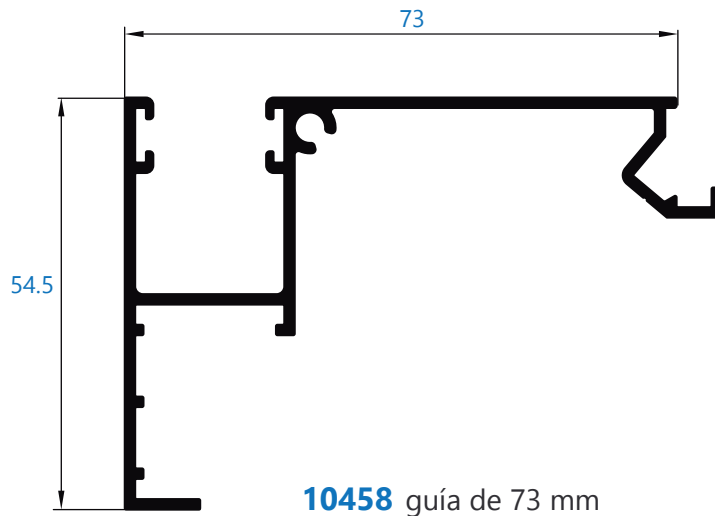

Catálogo rotura

Alumial expertos en perfiles de aluminio

Perfiles complementarios RS/ARS

Perfiles complementarios RS/ARS