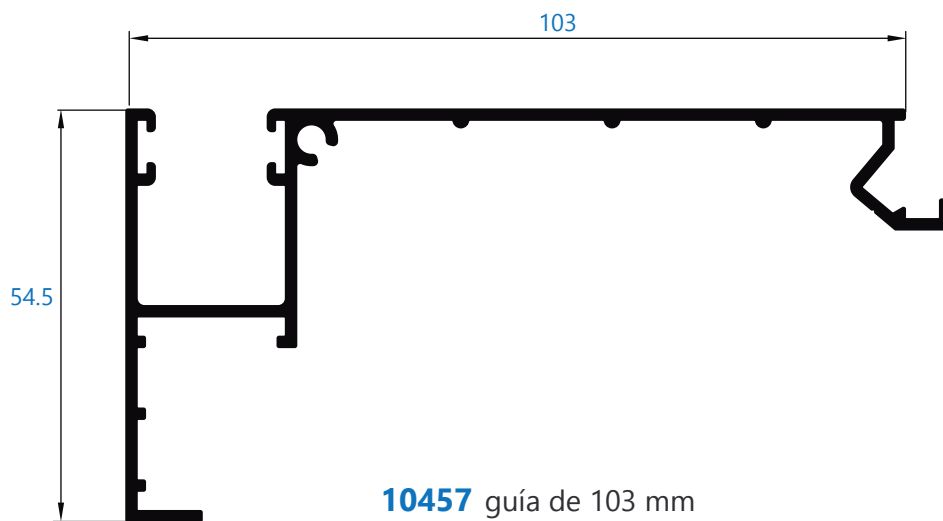

Catálogo rotura

Alumial expertos en perfiles de aluminio

Perfiles complementarios RS/ARS

Perfiles complementarios RS/ARS