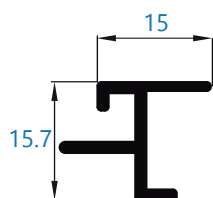

Catálogo rotura

Alumial expertos en perfilaría de aluminio

Perfiles complementarios RS/ARS

7676 perfil de registro