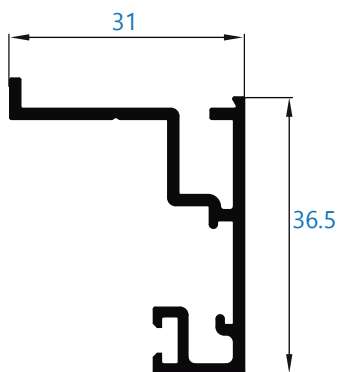

Catálogo rotura

Alumial expertos en perfilaría de aluminio

Perfiles complementarios RS/ARS

7676 perfil de registro

10490 complemento registro

10491 solape de 36,5 mm con registro