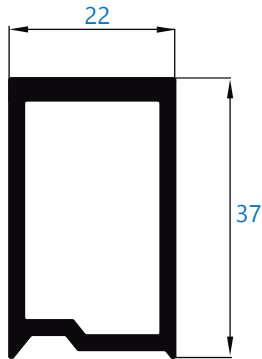

Catálogo rotura

Alumial expertos en perfilaría de aluminio

Perfiles complementarios RS/ARS

Perfiles complementarios RS/ARS

57416 refuerzo de 22 mm para atornillar