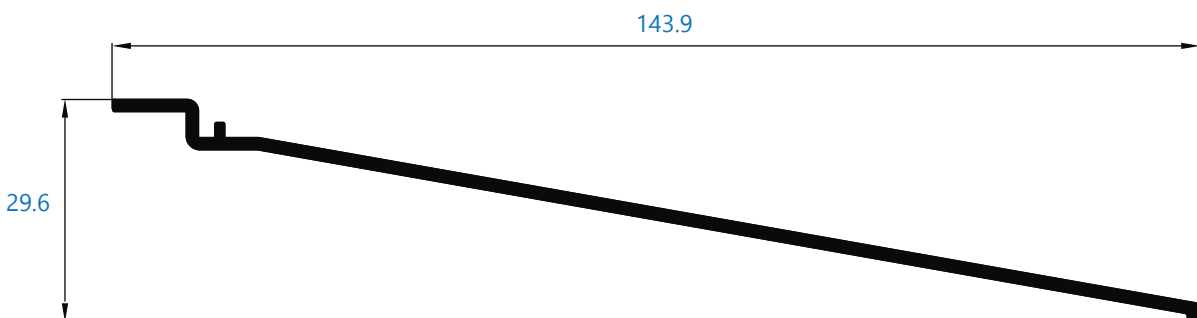

Perfiles Complementarios RS/ARS

13575 alargadera de 64,5 mm

57415 vierteaguas

13576 alargadera de 84,5 mm

13577 alargadera de 104,5 mm

13578 alargadera de 124,5 mm

ALUMIAL

Polígono Industrial Goardia, 2 20213 Idiazabal Gipuzkoa Tel.: 943 18 73 04 Fax: 943 18 73 83