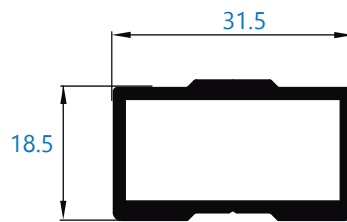

Alumial expertos en perfilaría de aluminio

Perfiles complementarios RS/ARS

Perfiles complementarios RS/ARS

57416 refuerzo de 22 mm para atornillar

57417 refuerzo de 35 mm para atornillar

57414 refuerzo interior para hojas centrales