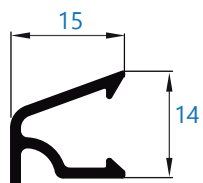

Catálogo rotura

Alumial expertos en perfilaría de aluminio

Perfiles complementarios RS/ARS

10499 vierteaguas