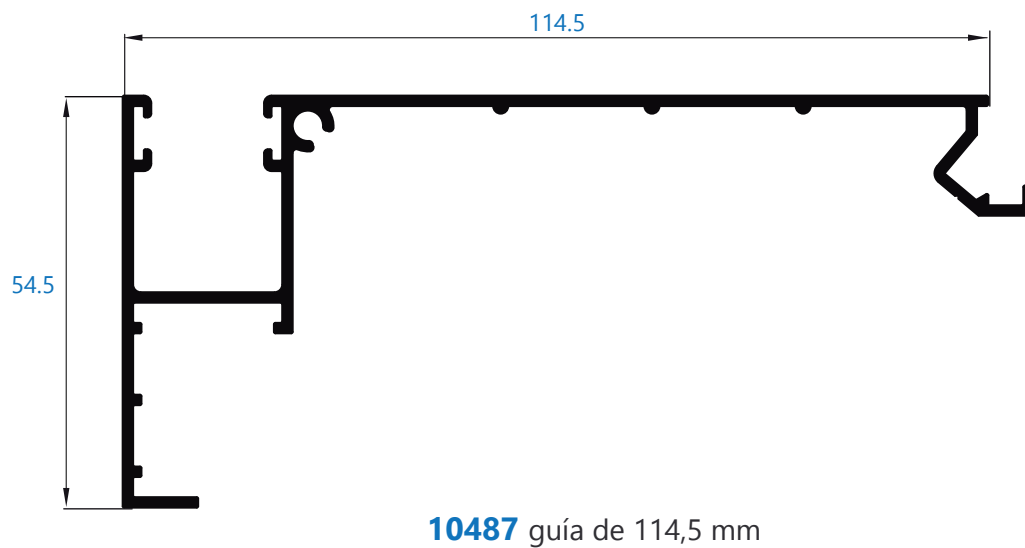

Catálogo rotura

Alumial expertos en perfilera de aluminio

Perfiles complementarios RS/ARS