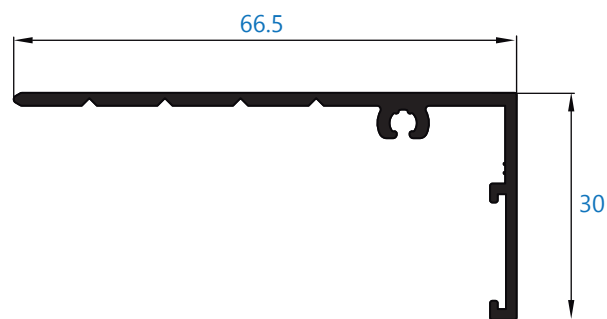

Catálogo rotura

Alumial expertos en perfilería de aluminio

Perfiles complementarios RS/ARS

*serie bajo pedido

Catálogo rotura

Alumial expertos en perfilería de aluminio

Perfiles complementarios RS/ARS

10107 alargadera de 72,5 mm para marco clip

10108 alargadera de 66,5 mm para marco clip

10110 alargadera de 102,5 mm para marco clip

10109 alargadera de 120 mm para marco clip

Catálogo rotura

Alumial expertos en perfilería de aluminio

Perfiles complementarios RS/ARS