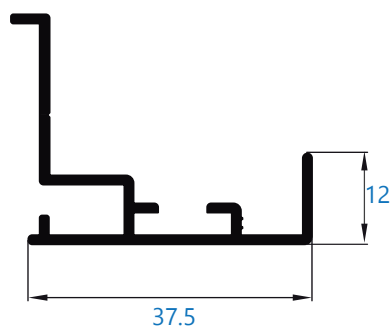

Perfiles complementarios RS/ARS

10106 solape de 33,4 mm para marco clip

13574 solape de 37,5 mm

12722 solape de 80 mm

11626 solape de 37,5 con registro

ALUMIAL