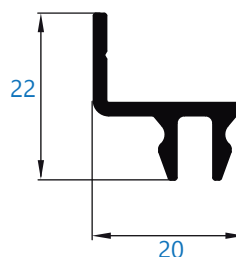

Perfiles complementarios RS/ARS

7676 perfil de registro

10490 complemento registro

10491 solape de 36,5 mm con registro

10478 grapa para solape de 36,5 mm

11149 grapa para solape

Catálogo rotura

Alumial expertos en perfiles de aluminio