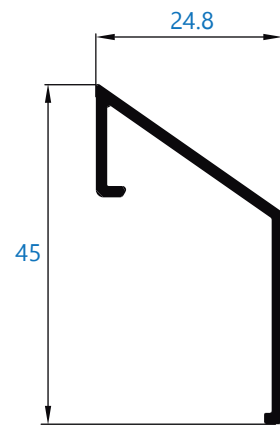

57415 vierteaguas