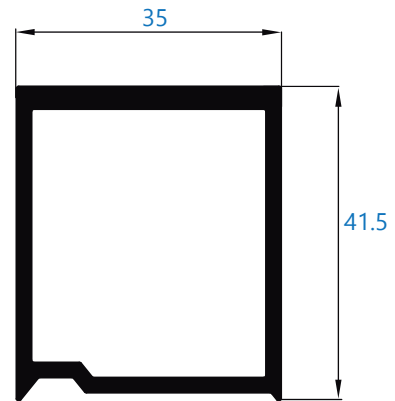

57417 refuerzo de 35 mm para atornillar