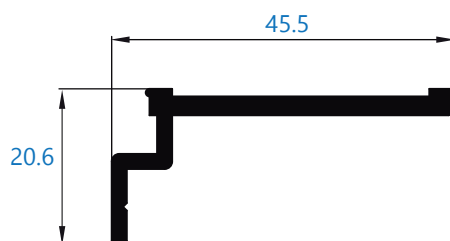

Perfiles complementarios RS/ARS

7676 perfil de registro

10490 complemento registro

10491 solape de 36,5 mm con registro

10478 grapa para solape de 36,5 mm

11149 grapa para solape

Catálogo rotura

Alumial expertos en perfiles de aluminio