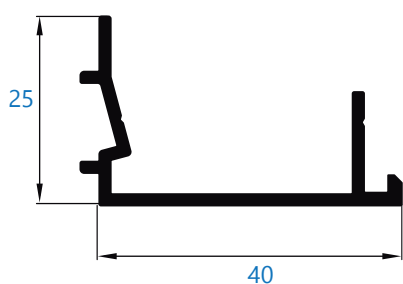

Catálogo rotura

Alumial expertos en perfilería de aluminio

Perfiles complementarios RS/ARS

57438 perfil recogedor de 40,5 mm

57439 perfil recogedor de 46.5 mm

57418 perfil recogedor

13573 perfil recogedor 45 mm