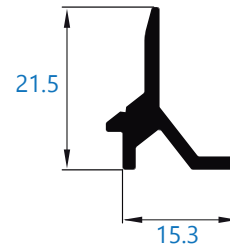

13339 calzo de seguridad RC2 para vidrio