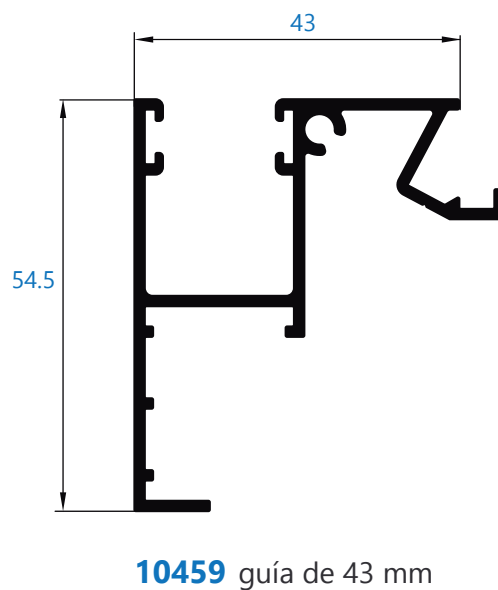

Catálogo rotura

Alumial expertos en perfiles de aluminio

Perfiles complementarios RS/ARS

Perfiles complementarios RS/ARS