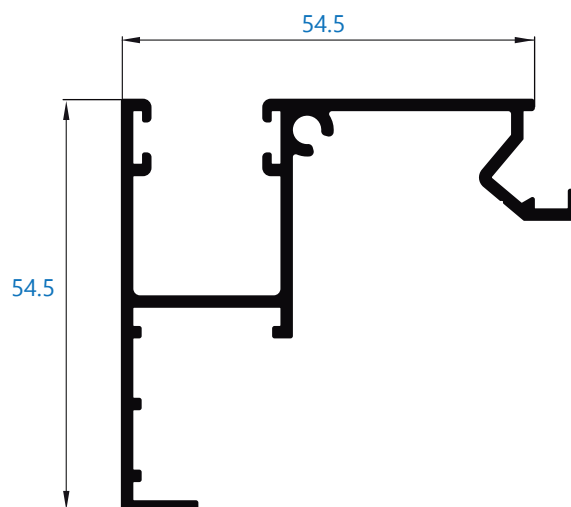

Catálogo rotura

Alumial expertos en perfilera de aluminio

Perfiles complementarios RS/ARS