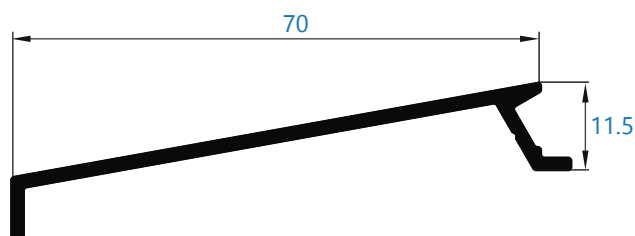

Catálogo rotura

Alumial expertos en perfilaría de aluminio

Perfiles complementarios RS/ARS

57470 goterón de 70 mm