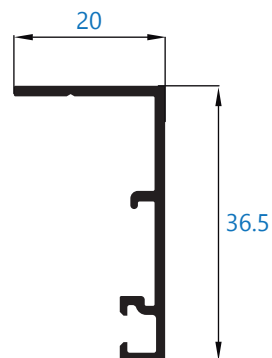

10466 solape de 36,5 mm