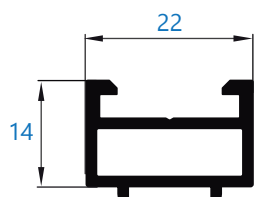

Catálogo rotura

Alumial expertos en perfiles de aluminio

Perfiles complementarios RS/ARS

12653 suplemento de junquillo