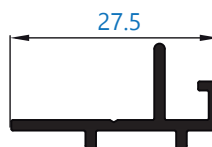

10490 complemento registro