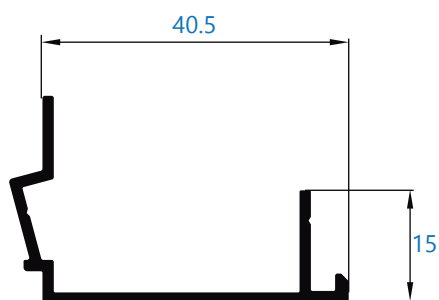

Catálogo rotura

Alumial expertos en perfilería de aluminio

Perfiles complementarios RS/ARS

57438 perfil recogedor de 40,5 mm