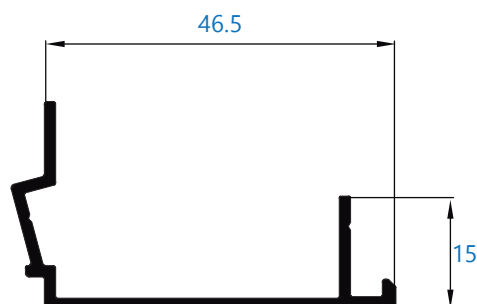

57439 perfil recogedor de 46.5 mm