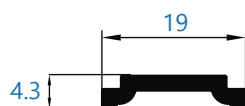

Catálogo rotura

Alumial expertos en perfilería de aluminio

Perfiles complementarios RS/ARS

57438 perfil recogedor de 40,5 mm

57439 perfil recogedor de 46.5 mm

57418 perfil recogedor

13573 perfil recogedor 45 mm