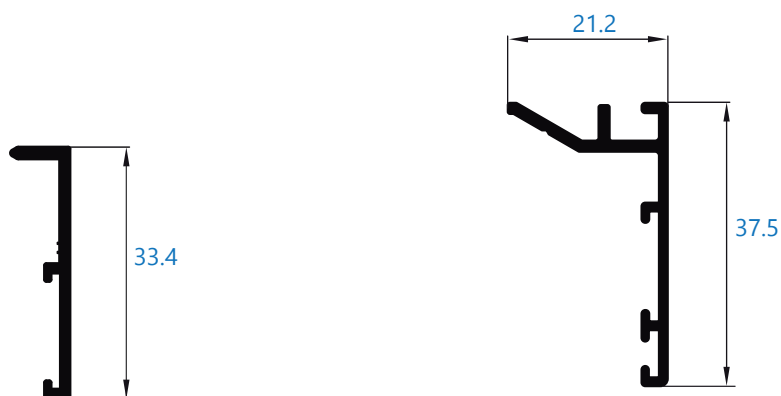

Catálogo rotura

Alumial expertos en perfilaría de aluminio

Perfiles complementarios RS/ARS

10106 solape de 33,4 mm para marco clip

13574 solape de 37,5 mm