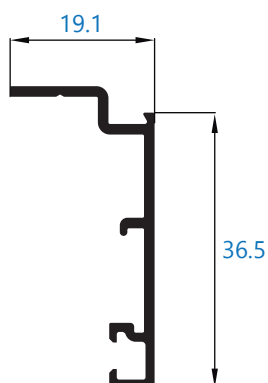

Catálogo rotura

Alumial expertos en perfiles de aluminio

Perfiles complementarios RS/ARS

10492 solape de 36,5 mm