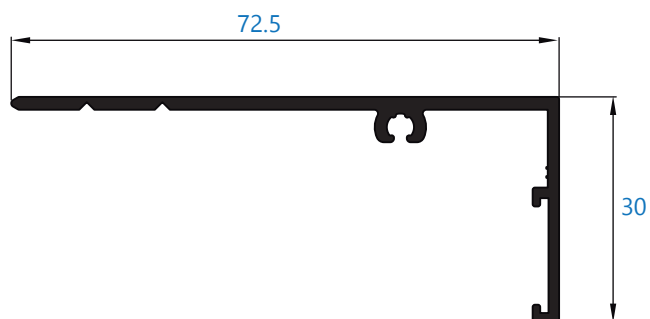

Catálogo rotura

Alumial expertos en perfilería de aluminio

Perfiles complementarios RS/ARS

*serie bajo pedido

Catálogo rotura

Alumial expertos en perfilería de aluminio

Perfiles complementarios RS/ARS

10107 alargadera de 72,5 mm para marco clip

10108 alargadera de 66,5 mm para marco clip

10110 alargadera de 102,5 mm para marco clip

10109 alargadera de 120 mm para marco clip

Catálogo rotura

Alumial expertos en perfilería de aluminio

Perfiles complementarios RS/ARS