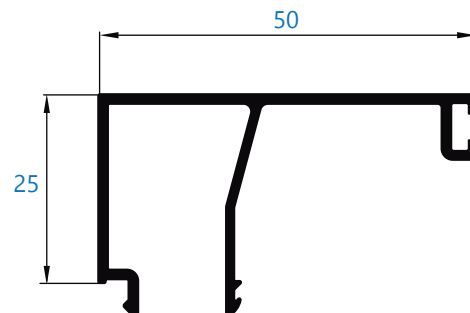

10495 junquillo de 30 mm

10496 junquillo de 35 mm

10497 junquillo de 40 mm

10498 junquillo de 45 mm

10481 junquillo de 50 mm

ALUMIAL

Polígono Industrial Goardia, 2 20213 Idiazabal Gipuzkoa Tel.: 943 18 73 04 Fax: 943 18 73 83