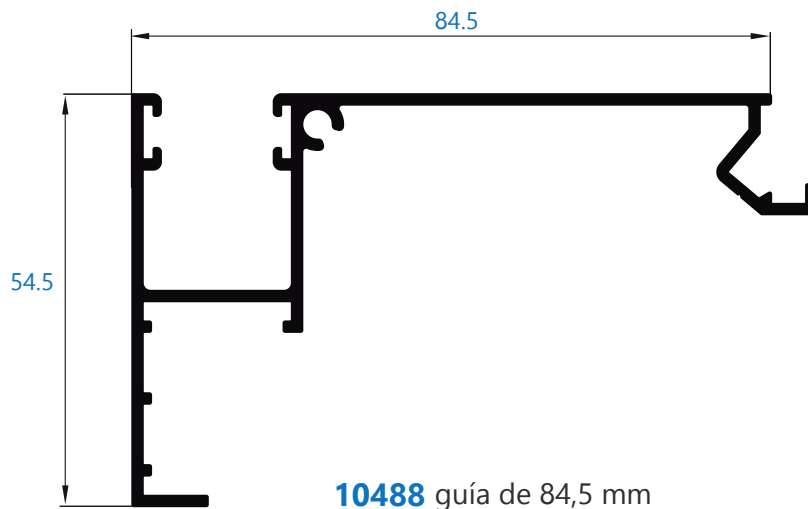

Catálogo rotura

Alumial expertos en perfilera de aluminio

Perfiles complementarios RS/ARS