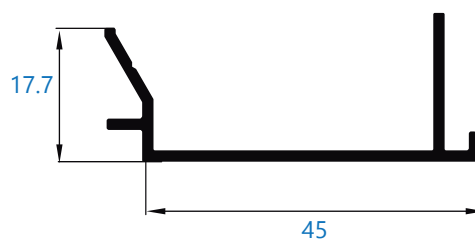

Catálogo rotura

Alumial expertos en perfilería de aluminio

Perfiles complementarios RS/ARS

57438 perfil recogedor de 40,5 mm

57439 perfil recogedor de 46.5 mm

57418 perfil recogedor

13573 perfil recogedor 45 mm