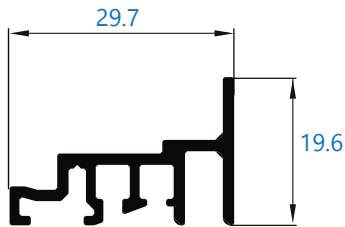

10108 alargadera de 66,5 mm para marco clip

10110 alargadera de 102,5 mm para marco clip

10109 alargadera de 120 mm para marco clip

Catálogo rotura

Alumial expertos en perfilería de aluminio

Perfiles complementarios RS/ARS