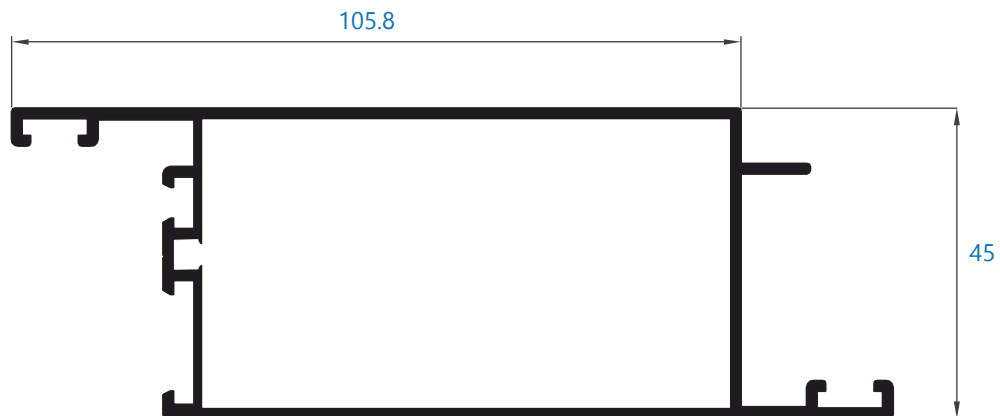

Secciones	Marco 45 mm//Hoja 45 mm	Aleación de extrusión	6060/6063 T5
Espesor perfilera	Hasta 2 mm de espesor	Juntas	Triple junta de EPDM
Dimensiones máximas	Ancho (L)=2000 mm//Alto (H)=2300 mm *para dos hojas	Aperturas	Interior o exterior y puerta vaivén
Peso máximo hoja	120 kg (peso máximo recomendado acristalamiento) 180 kg (bisagra de 2 o 3 palas)	Acabados	Lacado colores (RAL, moteados, rugosos...) Lacado imitación madera Anodizado
Herraje	Posibilidad bisagras ocultas Posibilidad herraje de seguridad		

3001 hoja de 45 mm

Serie 3000

Catálogo carpintería

Alumial expertos en perfilería de aluminio

Serie 3000

3002 zócalo

3013 hoja

Serie 3000