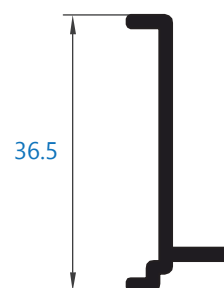

3008 acople

Serie 3000