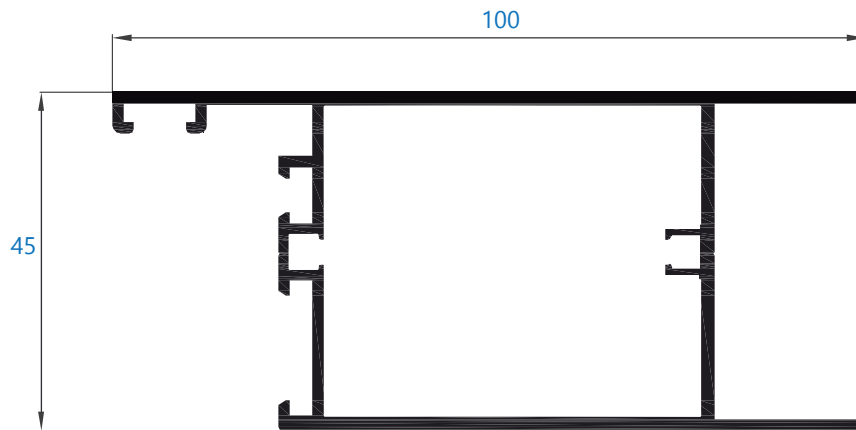

Catálogo carpintería

Alumial expertos en perfilería de aluminio

Serie 3000

3002 zócalo