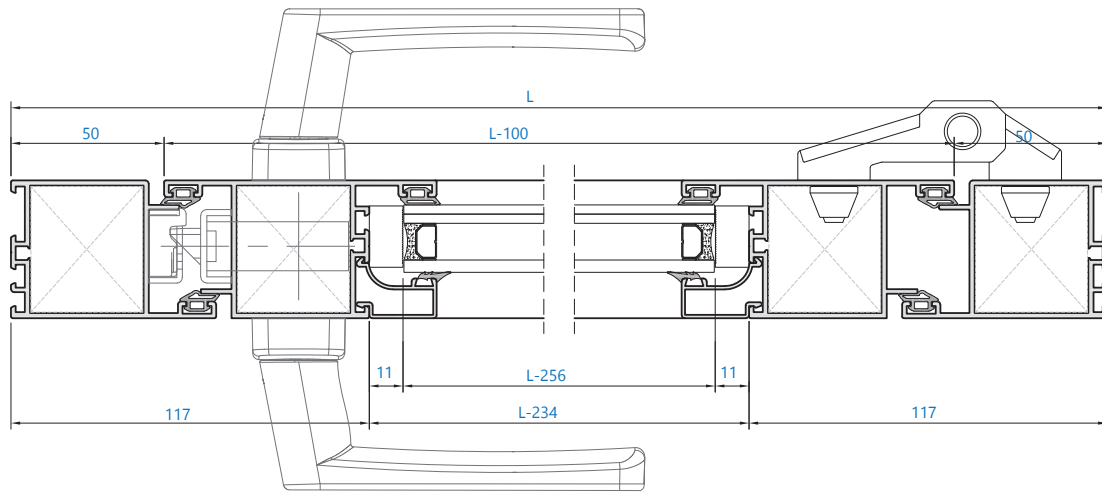

Secciones	Marco 45 mm//Hoja 45 mm	Aleación de extrusión	6060/6063 T5
Espesor perfilera	Hasta 2 mm de espesor	Juntas	Triple junta de EPDM
Dimensiones máximas	Ancho (L)=2000 mm//Alto (H)=2300 mm *para dos hojas	Aperturas	Interior o exterior y puerta vaivén
Peso máximo hoja	120 kg (peso máximo recomendado acristalamiento) 180 kg (bisagra de 2 o 3 palas)	Acabados	Lacado colores (RAL, moteados, rugosos...) Lacado imitación madera Anodizado
Herraje	Posibilidad bisagras ocultas Posibilidad herraje de seguridad		

240001

Serie 3000

Catálogo carpintería

Alumial expertos en perfilaría de aluminio

Puerta de 1 hoja apertura exterior

perfiles

diseño	referencia	corte	ud.	mm
	3003		1 2	L H
	3000		2 2	L-100 H-57,5
	020		2 2	L-234 H-246,5
	3002		1	L-234