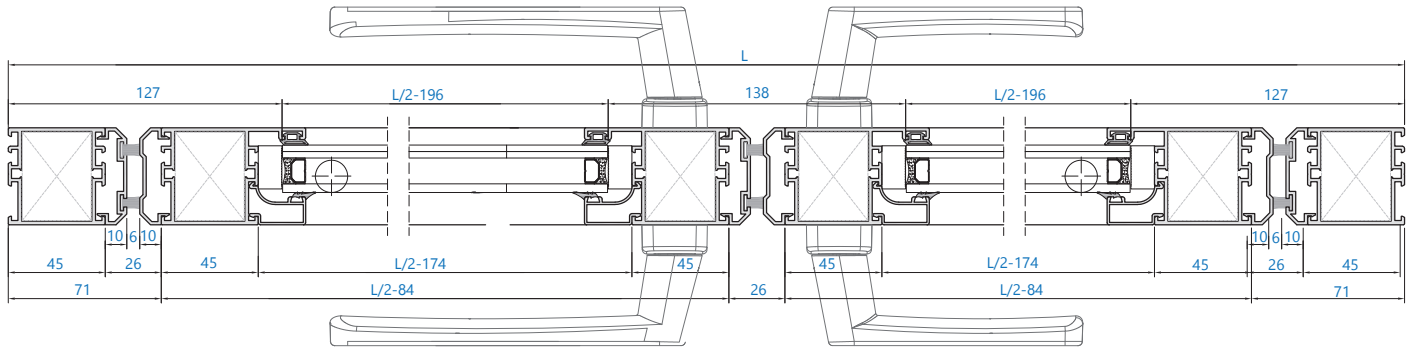

Secciones	Marco 45 mm//Hoja 45 mm	Aleación de extrusión	6060/6063 T5
Espesor perfilera	Hasta 2 mm de espesor	Juntas	Triple junta de EPDM
Dimensiones máximas	Ancho (L)=2000 mm//Alto (H)=2300 mm *para dos hojas	Aperturas	Interior o exterior y puerta vaivén
Peso máximo hoja	120 kg (peso máximo recomendado acristalamiento) 180 kg (bisagra de 2 o 3 palas)	Acabados	Lacado colores (RAL, moteados, rugosos...) Lacado imitación madera Anodizado
Herraje	Posibilidad bisagras ocultas Posibilidad herraje de seguridad		

Puerta de dos hojas vaivén

Serie 3000

Catálogo carpintería

Alumial expertos en perfiles de aluminio

Puerta de dos hojas vaivén

perfiles

diseño	referencia	corte	ud.	mm
	3005		1 2	L H
	3006		4 4	L/2 196 H-58
	3011		2 3	L/2-64 H-74
	3012		2 2 1	L-90 H-43 H-74
	020		2 2	L/2-174 H-247
	3002		2	L/2-174