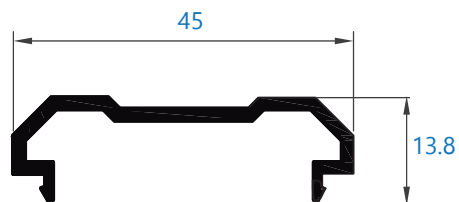

3011 acople puerta vaivén

Serie 3000