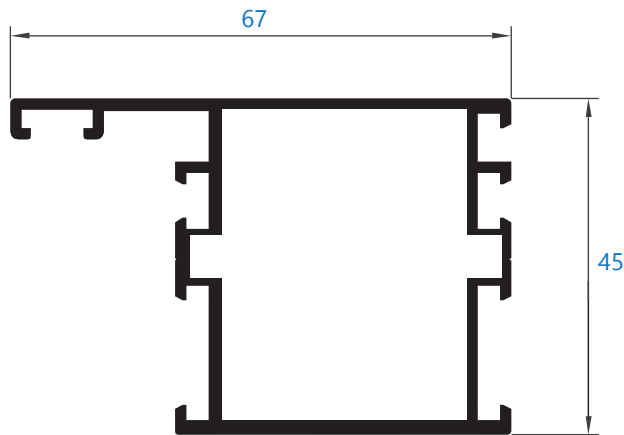

Catálogo carpintería

Alumial expertos en perfiles de aluminio

Serie 3000

3006 marco