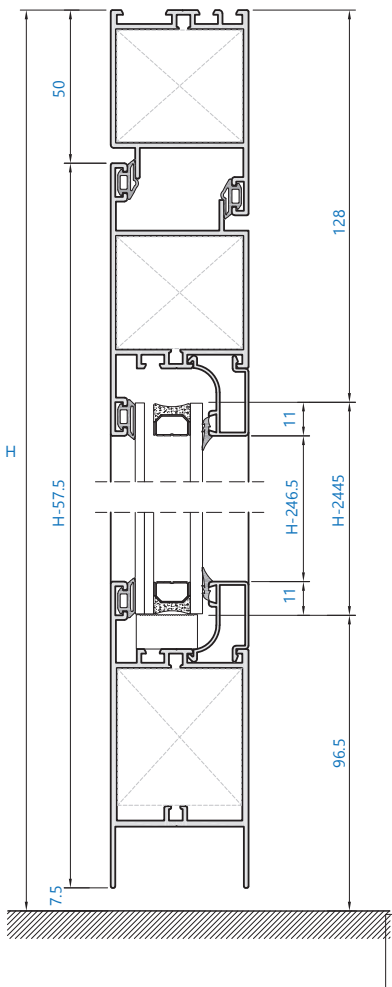

Catálogo carpintería

Alumial expertos en perfilaría de aluminio

Puerta de 1 hoja apertura exterior

perfiles

diseño	referencia	corte	ud.	mm
	3003		1 2	L H
	3000		2 2	L-100 H-57,5
	020		2 2	L-234 H-246,5
	3002		1	L-234

vidrio
V: L-256 x H-224,5

accesorios

diseño	referencia	ud.	diseño	referencia	ud.
	222028	2		117115	4
	222018	4		194031	4L 6H
	222044	6		110015	2L 2H

Serie 3000