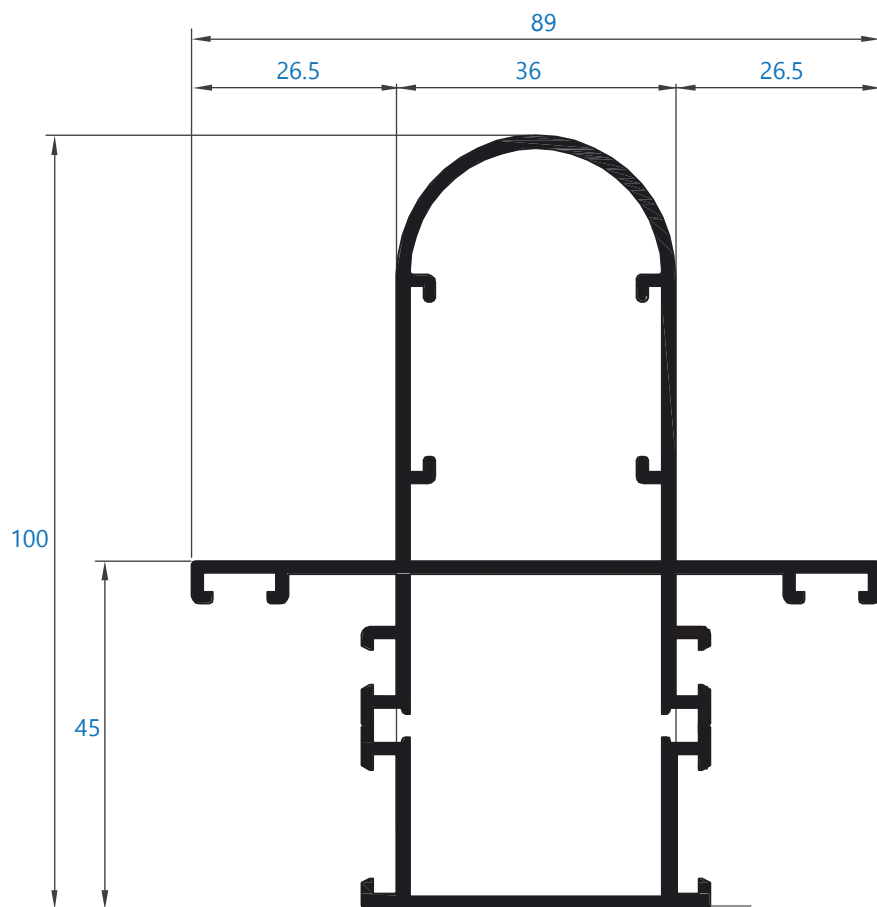

3009 travesaño de zócalo

Catálogo carpintería

Alumial expertos en perfiles de aluminio

Serie 3000

3014 travesaño con tubular