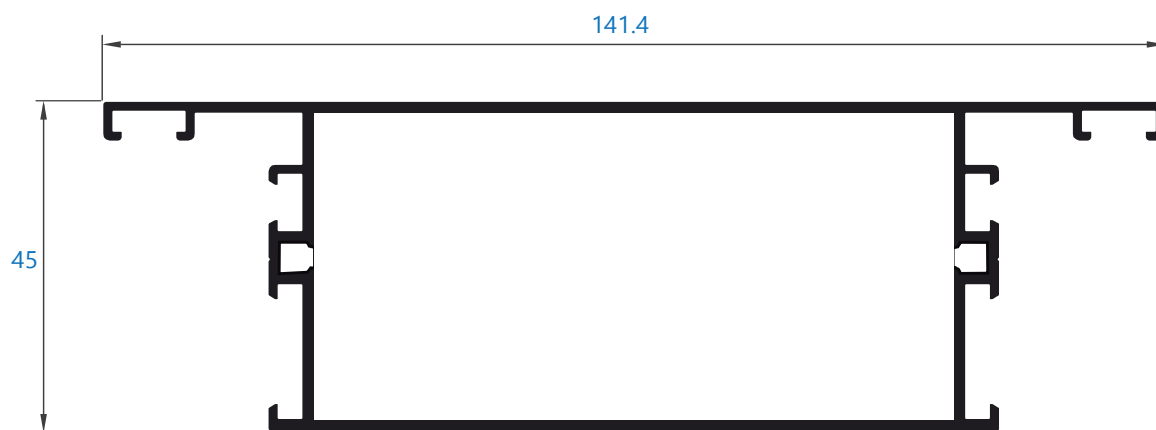

Catálogo carpintería

Alumial expertos en perfiles de aluminio

Serie 3000

Serie 3000