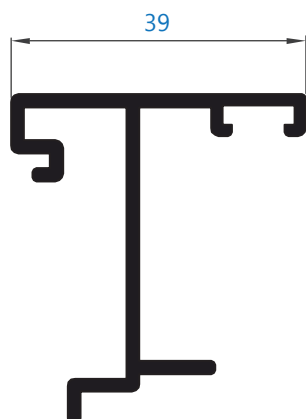

3007 inversor