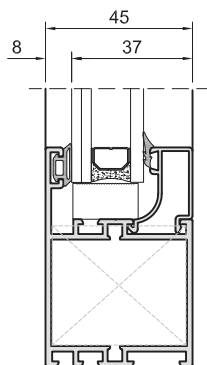

Catálogo carpintería

Alumial expertos en perfiles de aluminio

Serie 3000

194031	junta exterior	vidrio	junta interior	mm	junquillos			mm
194031		32 mm	110028	1,5 mm				4 mm
		30 mm	110015	3 mm				
		29 mm	110016	4 mm				
		28 mm	110017	5 mm				
		27 mm	110019	6 mm				
194031		26 mm	110022	7 mm				13 mm
		21 mm	110015	3 mm				
		20 mm	110016	4 mm				
		19 mm	110017	5 mm				
		18 mm	110019	6 mm				
194031		17 mm	110022	7 mm				16 mm
		18 mm	110015	3 mm				
		17 mm	110016	4 mm				
		16 mm	110017	5 mm				
		15 mm	110019	6 mm				
194031		14 mm	110022	7 mm				21 mm
		13 mm	110015	3 mm				
		12 mm	110016	4 mm				
		11 mm	110017	5 mm				
		10 mm	110019	6 mm				
194031		9 mm	110022	7 mm				25 mm
		9 mm	110015	3 mm				
		8 mm	110016	4 mm				
		7 mm	110017	5 mm				
		6 mm	110019	6 mm				
194031		5 mm	110022	7 mm				28 mm
		6 mm	110015	3 mm				
		5 mm	110016	4 mm				
194031		4 mm	110017	5 mm				29 mm
		5 mm	110015	3 mm				
		4 mm	110016	4 mm				
194031		3 mm	110017	5 mm				
		4 mm	110015	3 mm				

240001

Serie 3000