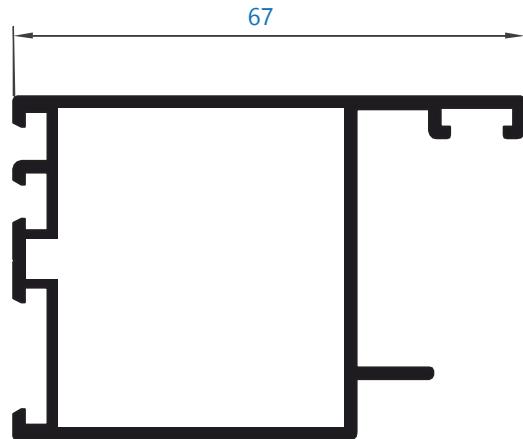

3003 marco para hoja