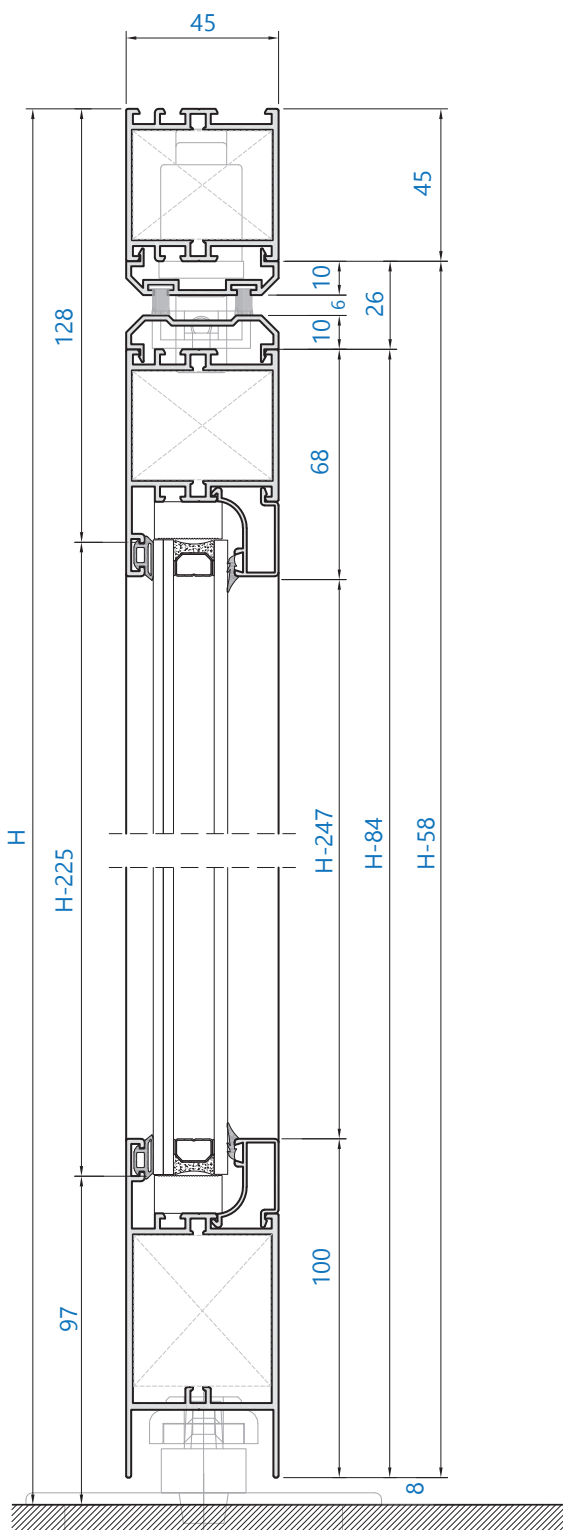

Secciones	Marco 45 mm//Hoja 45 mm	Aleación de extrusión	6060/6063 T5
Espesor perfilera	Hasta 2 mm de espesor	Juntas	Triple junta de EPDM
Dimensiones máximas	Ancho (L)=2000 mm//Alto (H)=2300 mm *para dos hojas	Aperturas	Interior o exterior y puerta vaivén
Peso máximo hoja	120 kg (peso máximo recomendado acristalamiento) 180 kg (bisagra de 2 o 3 palas)	Acabados	Lacado colores (RAL, moteados, rugosos...) Lacado imitación madera Anodizado
Herraje	Posibilidad bisagras ocultas Posibilidad herraje de seguridad		

vidrio
V: L-256 x H-224,5

accesorios

diseño	referencia	ud.	diseño	referencia	ud.
	222028	2		117115	4
	222018	4		194031	4L 6H
	222044	6		110015	2L 2H

Serie 3000

Catálogo carpintería

Alumial expertos en perfiles de aluminio

Puerta de dos hojas vaivén

Serie 3000

Catálogo carpintería

Alumial expertos en perfiles de aluminio

Puerta de dos hojas vaivén

perfiles

diseño	referencia	corte	ud.	mm
	3005		1 2	L H
	3006		4 4	L/2 196 H-58
	3011		2 3	L/2-64 H-74
	3012		2 2 1	L-90 H-43 H-74
	020		2 2	L/2-174 H-247
	3002		2	L/2-174

vidrio
 V L/2-196 X H-225
 L/2-196 X H-225

accesorios

diseño	referencia	ud.	diseño	referencia	ud.
	222028	2		194031	4 L 6 H
	222018	4		110015	2 L 2 H
	222044	6		134019	2 L 6 H
	117115	4			

Serie 3000

Catálogo carpintería