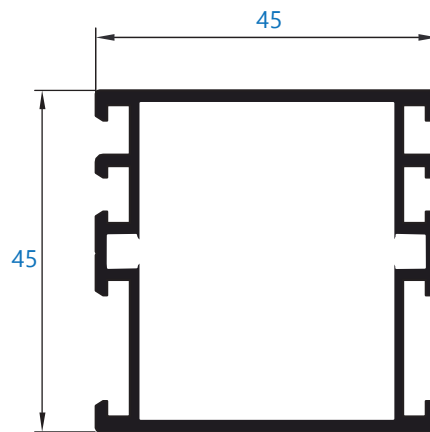

3005 marco sin pestañas