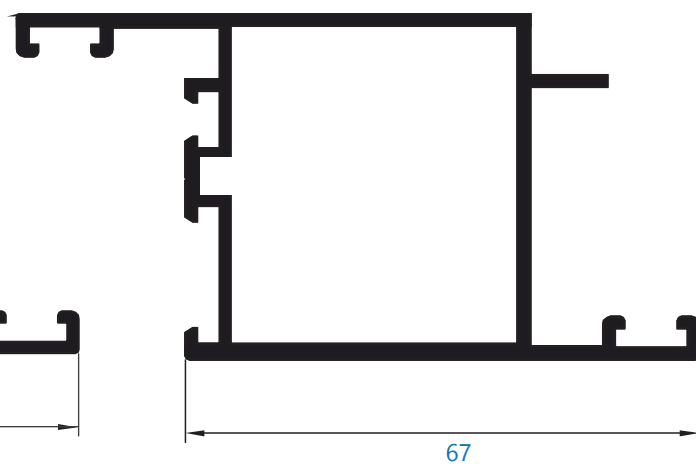

3001 hoja de 45 mm

Serie 3000