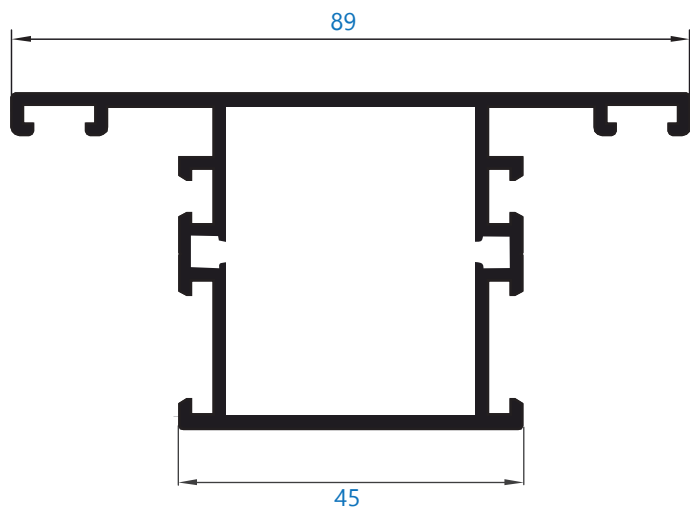

Catálogo carpintería

Alumial expertos en perfiles de aluminio

Serie 3000

3004 travesaño portada