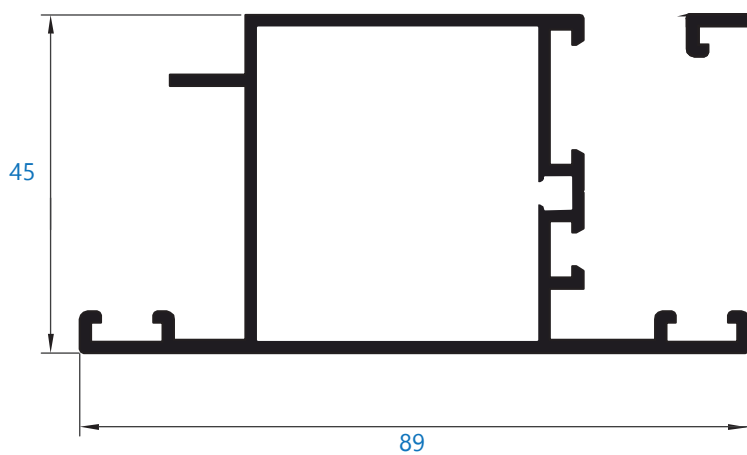

3000 hoja apertura exterior