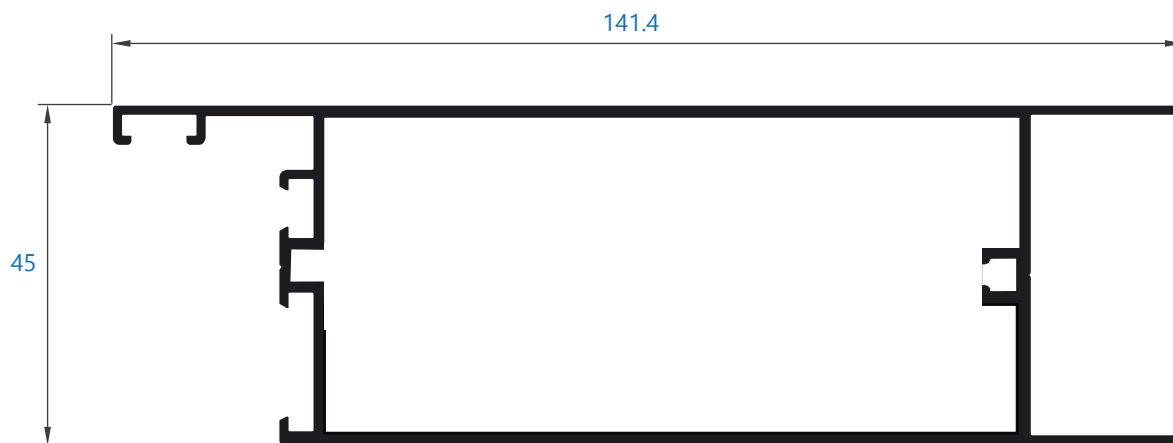

Catálogo carpintería

Alumial expertos en perfiles de aluminio

Serie 3000

3010 zócalo