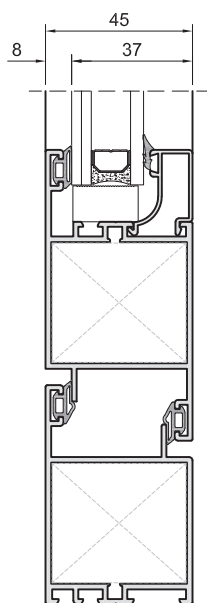

Catálogo carpintería

Alumial expertos en perfiles de aluminio

Serie 3000

194031	junta exterior	vidrio	junta interior	mm	junquillos			mm
194031		32 mm	110028	1,5 mm				4 mm
		30 mm	110015	3 mm				
		29 mm	110016	4 mm				
		28 mm	110017	5 mm				
		27 mm	110019	6 mm				
194031		26 mm	110022	7 mm				13 mm
		21 mm	110015	3 mm				
		20 mm	110016	4 mm				
		19 mm	110017	5 mm				
		18 mm	110019	6 mm				
194031		17 mm	110022	7 mm				16 mm
		18 mm	110015	3 mm				
		17 mm	110016	4 mm				
		16 mm	110017	5 mm				
		15 mm	110019	6 mm				
194031		14 mm	110022	7 mm				21 mm
		13 mm	110015	3 mm				
		12 mm	110016	4 mm				
		11 mm	110017	5 mm				
		10 mm	110019	6 mm				
194031		9 mm	110022	7 mm				25 mm
		9 mm	110015	3 mm				
		8 mm	110016	4 mm				
		7 mm	110017	5 mm				
		6 mm	110019	6 mm				
194031		5 mm	110022	7 mm				28 mm
		6 mm	110015	3 mm				
		5 mm	110016	4 mm				
194031		4 mm	110017	5 mm				29 mm
		5 mm	110015	3 mm				
		4 mm	110016	4 mm				
194031		3 mm	110017	5 mm				
		4 mm	110015	3 mm				

240001

Serie 3000