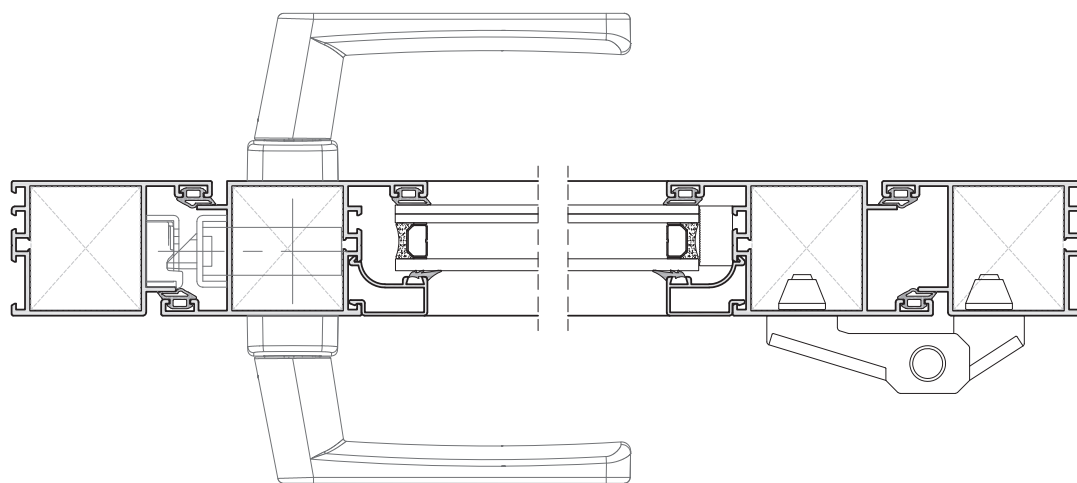

LACADO

El proceso de lacado utiliza pintura en polvo homologada por QUALICOAT así como el certificado UNE-EN ISO 9001. El espesor mínimo obligatorio de la capa de lacado es de 60 micras para el uso arquitectónico exterior. El ciclo completo de lacado de los perfiles se realiza en pleno cumplimiento de la norma de calidad QUALICOAT.

Secciones	Marco 45 mm//Hoja 45 mm	Aleación de extrusión	6060/6063 T5
Espesor perfilera	Hasta 2 mm de espesor	Juntas	Triple junta de EPDM
Dimensiones máximas	Ancho (L)=2000 mm//Alto (H)=2300 mm *para dos hojas	Aperturas	Interior o exterior y puerta vaivén
Peso máximo hoja	120 kg (peso máximo recomendado acristalamiento) 180 kg (bisagra de 2 o 3 palas)	Acabados	Lacado colores (RAL, moteados, rugosos...) Lacado imitación madera Anodizado
Herraje	Posibilidad bisagras ocultas Posibilidad herraje de seguridad		