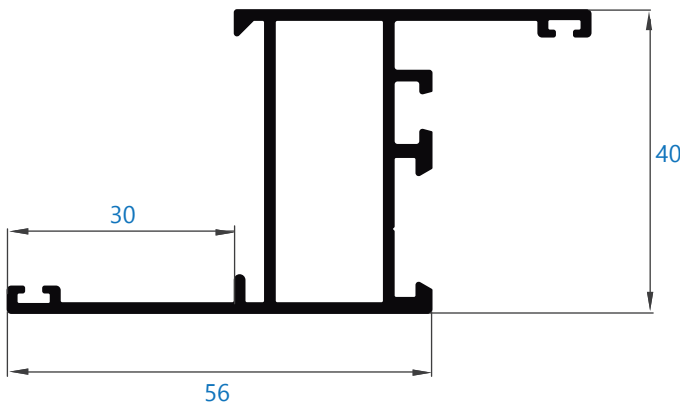

202 marco con solape