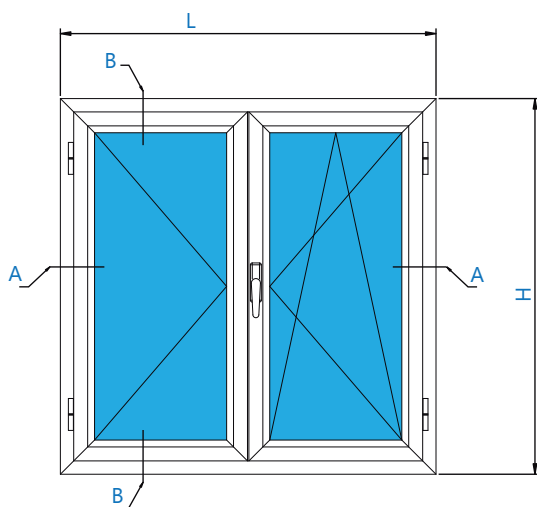

Catálogo carpintería

Alumial expertos en perfilaría de aluminio

Abisagrada de dos hojas

Sección B-B

Sección A-A

croquis	referencia	denominación	tipo	cantidad	medida
	201	marco		2 2	L H
	204	hoja curva		4 4	L/2-30 H-55.2
	208	inversor		1	H-118
	030	junquillo redondo retestar 21 mm		4 4	L/2-121 H-146