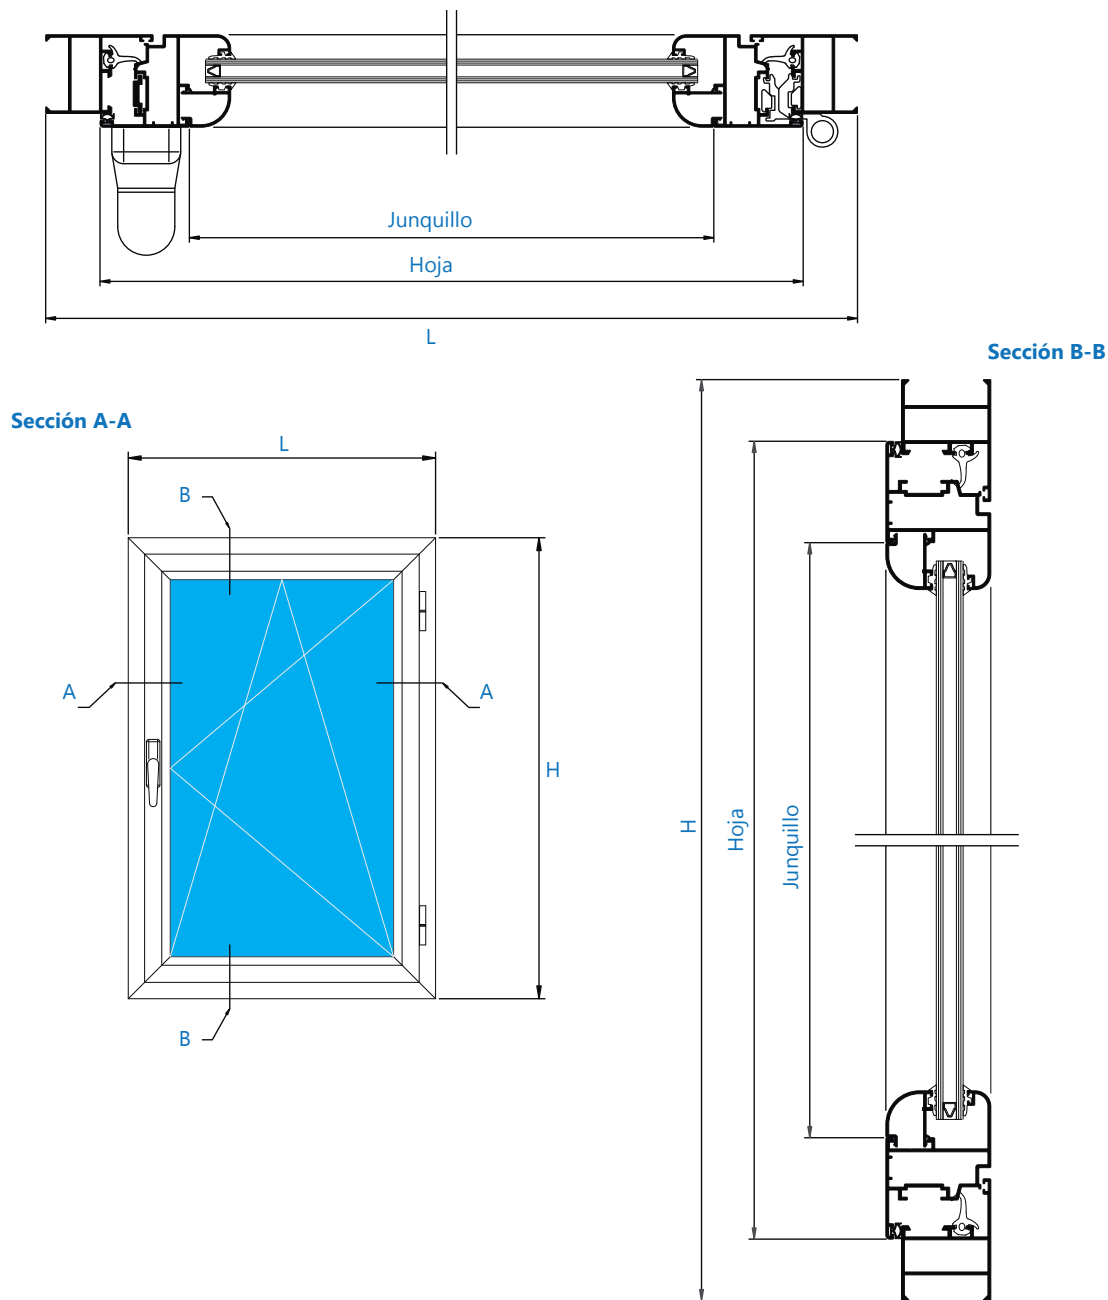

A40

Catálogo carpintería

Alumial expertos en perfilaría de aluminio

Abisagrada de una hoja

croquis	referencia	denominación	tipo de corte	cantidad	medida
	201	marco		2 2	L H
	204	hoja curva		2 2	L-55.2 H-55.2
	030	junquillo redondo retestar 21 mm		2 2	L-146 H-146