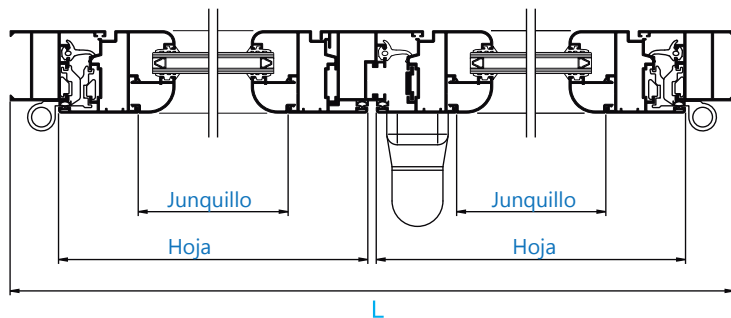

A40

Catálogo carpintería

Alumial expertos en perfilaría de aluminio

Abisagrada de una hoja

croquis	referencia	denominación	tipo de corte	cantidad	medida
	201	marco		2 2	L H
	204	hoja curva		2 2	L-55.2 H-55.2
	030	junquillo redondo retestar 21 mm		2 2	L-146 H-146

Catálogo carpintería

Alumial expertos en perfilaría de aluminio

Abisagrada de dos hojas

Sección B-B

Sección A-A

croquis	referencia	denominación	tipo	cantidad	medida
	201	marco		2 2	L H
	204	hoja curva		4 4	L/2-30 H-55.2
	208	inversor		1	H-118
	030	junquillo redondo retestar 21 mm		4 4	L/2-121 H-146