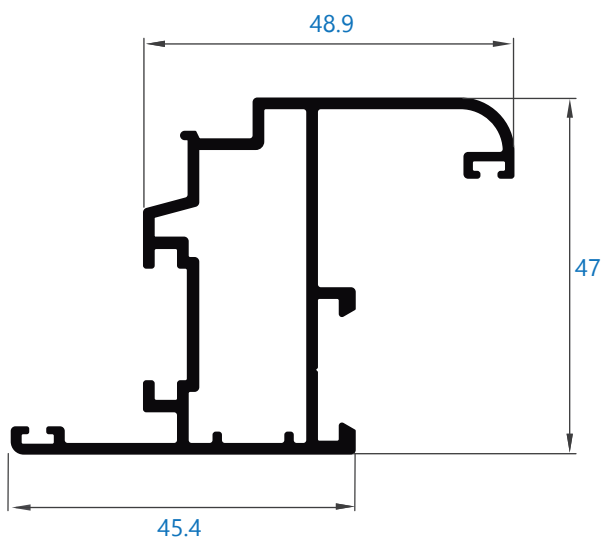

204 hoja curva ventana