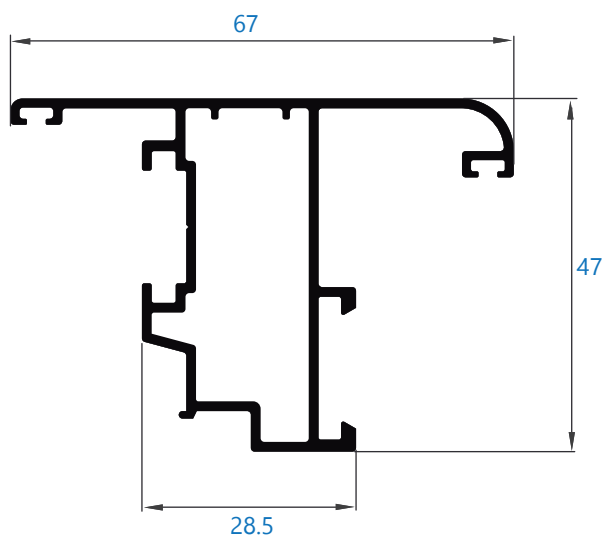

Catálogo carpintería

Alumial expertos en perfilaría de aluminio

A40

206 hoja ventana apertura exterior