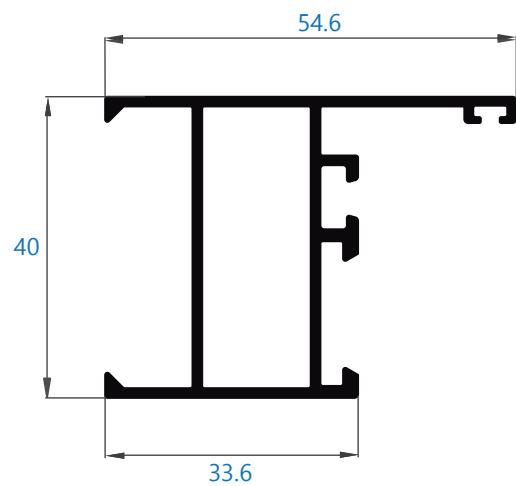

201 marco con orejas

A40