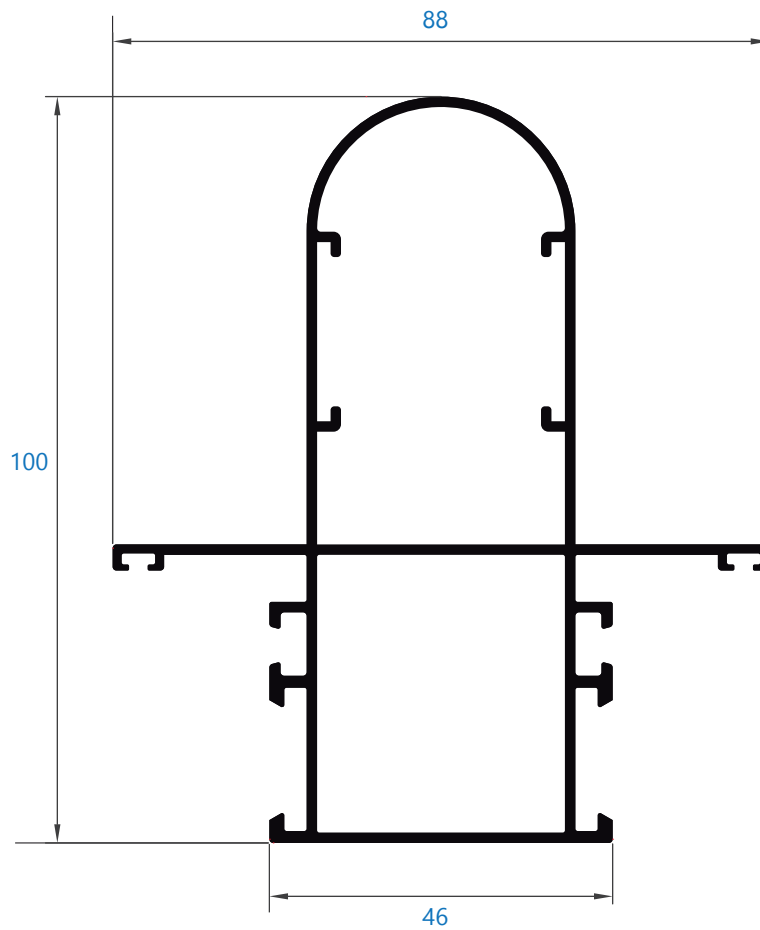

Catálogo carpintería

Alumial expertos en perfilaría de aluminio

A40

210 travesaño portada

211 travesaño de zócalo

214 marco de zócalo

A40

Catálogo carpintería

Alumial expertos en perfiles de aluminio

A40

218 travesaño con refuerzo tubular

*perfil bajo pedido

215 mainel central 40 mm

217 esquinero 40 mm

A40

Catálogo carpintería

A40

Catálogo carpintería

Alumial expertos en perfilaría de aluminio

Abisagrada de una hoja

croquis	referencia	denominación	tipo de corte	cantidad	medida
	201	marco		2 2	L H
	204	hoja curva		2 2	L-55.2 H-55.2
	030	junquillo redondo retestar 21 mm		2 2	L-146 H-146