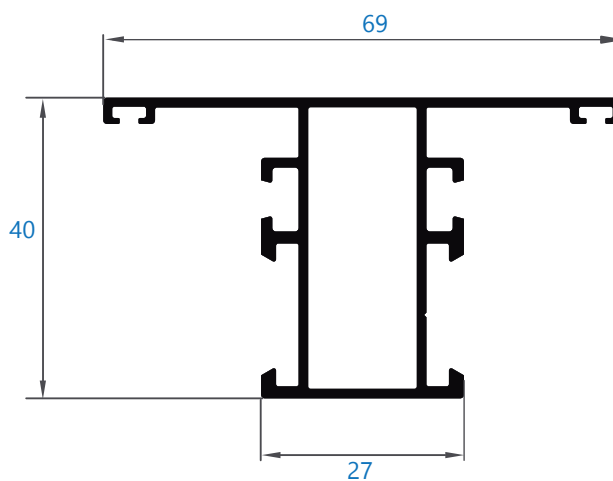

A40

206 hoja ventana apertura exterior

207N hoja portada apertura exterior

208 inversor central

209 travesaño ventana 69 mm

A40

ALUMIAL

Polígono Industrial Goardia, 2 20213 Idiazabal Gipuzkoa Tel.: 943 18 73 04 Fax: 943 18 73 83