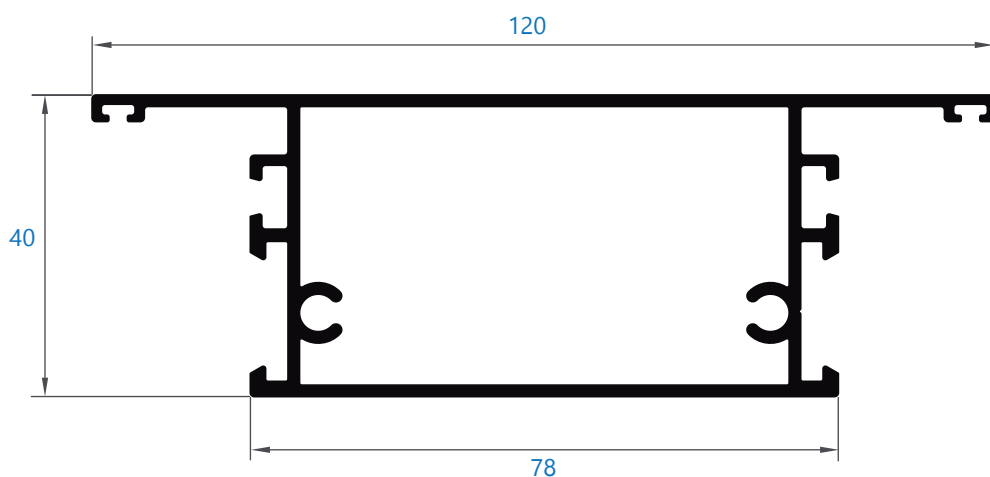

211 travesaño de zócalo