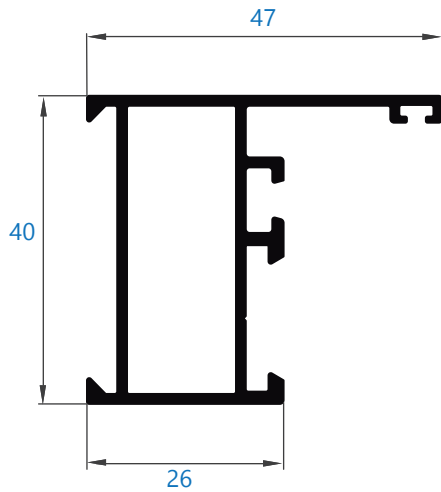

Catálogo carpintería

Alumial expertos en perfilaría de aluminio
A40

200 marco simple