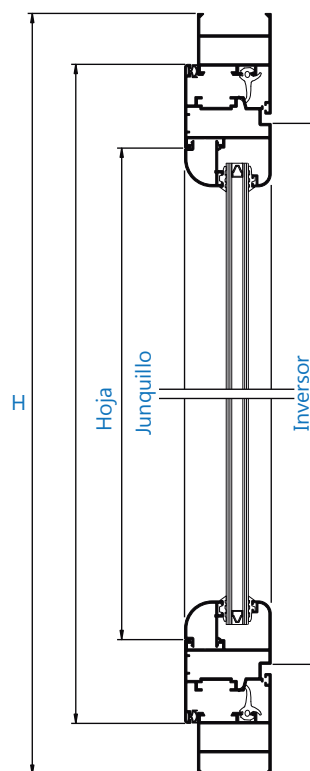

Alumial expertos en perfiles de aluminio

A40

218 travesaño con refuerzo tubular

*perfil bajo pedido

215 mainel central 40 mm

217 esquinero 40 mm

A40

Catálogo carpintería

A40

Catálogo carpintería

Alumial expertos en perfilaría de aluminio

Abisagrada de una hoja

croquis	referencia	denominación	tipo de corte	cantidad	medida
	201	marco		2 2	L H
	204	hoja curva		2 2	L-55.2 H-55.2
	030	junquillo redondo retestar 21 mm		2 2	L-146 H-146

Catálogo carpintería

Alumial expertos en perfilaría de aluminio

Abisagrada de dos hojas

Sección B-B

Sección A-A

croquis	referencia	denominación	tipo	cantidad	medida
	201	marco		2 2	L H
	204	hoja curva		4 4	L/2-30 H-55.2
	208	inversor		1	H-118
	030	junquillo redondo retestar 21 mm		4 4	L/2-121 H-146

Catálogo carpintería

Alumial expertos en perfiles de aluminio

Accesorios A40

gomas		
referencia	descripción	color
RSG8157 	Goma de marco 531.R200.01.EP (200) 1 R/C	S/C
RSG8186 	Goma exterior de marco 303.R041.02.C1 (250) 2R/C	S/C
RSG8284 	Goma exterior de marco base no rígida 109.059 N1 (250) 2R/C	S/C
PPG8158 	Goma de hoja tubular 003-0004-040 (300) 1R/C	S/C
RSG8149 	Goma de ajunquillar 429.R057.02.C1 (250) 1 R/C	S/C
RSG8132 	Rollo pletina PVC 815.R250.01.RC (250) 1 R/C	S/C
TA8140 	Rodillo para goma	S/C
ventana		
referencia	descripción	
ST8608D 	Bisagra carina 023D derecha pletina inox. c/prisionero (50)	LB/LNM