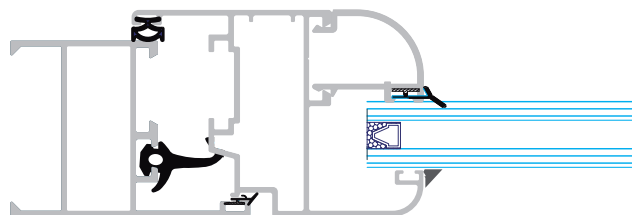

CLASE C5

ENSAYO TÉRMICO

Transmitancia térmica
UNE-EN 10077-1:2017

Ug	Tipologías	Uw
1,4 W/m ² k	 Balconera de 1 hoja 1100x2200 mm	3,2 W/m ² -k
1,0 W/m ² k	 Balconera de 1 hoja 1100x2200 mm	2,9 W/m ² -k
0,5 W/m ² k	 Balconera de 1 hoja 1100x2200 mm	2,5 W/m ² -k

ENSAYO ACÚSTICO

Aislamiento acústico 38 dB (-1,-4)

UNE-EN ISO 14351-1:2006+A1
Valores pertenecientes a una ventana de superficie menor 2,7 m²
Atenuación acústica del vidrio 40dB

Secciones	Marco 40 mm//Hoja 47 mm	Aleación de extrusión	6060/6063 T-5
Espesor perfilaría	Ventana 1,5 mm//Balconera 1,7 mm	Juntas	Triple junta de EPDM
Dimensiones máximas	Ancho (L)=1250 mm//Alto (H)=2300 mm	Apertura	Practicable y proyectante-deslizante
Peso máximo hoja	120 kg	Herraje	Posibilidad bisagras ocultas Posibilidad microventilación
Acabados	Lacado colores (RAL, moteados, rugosos) Lacado imitación madera Anodizado		