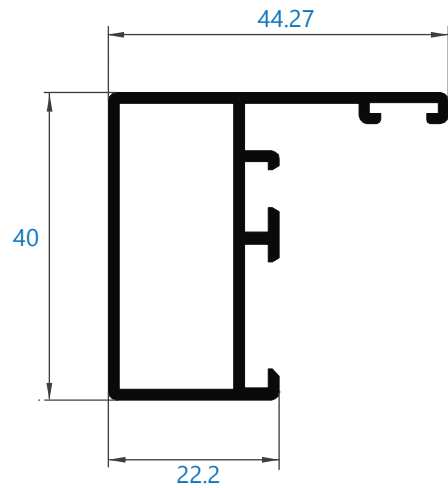

219 marco simple sin pestañas
*perfil con pedido mínimo de kg