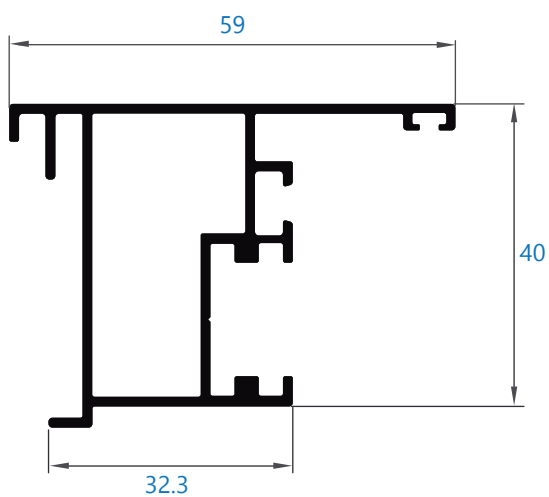

208 inversor central