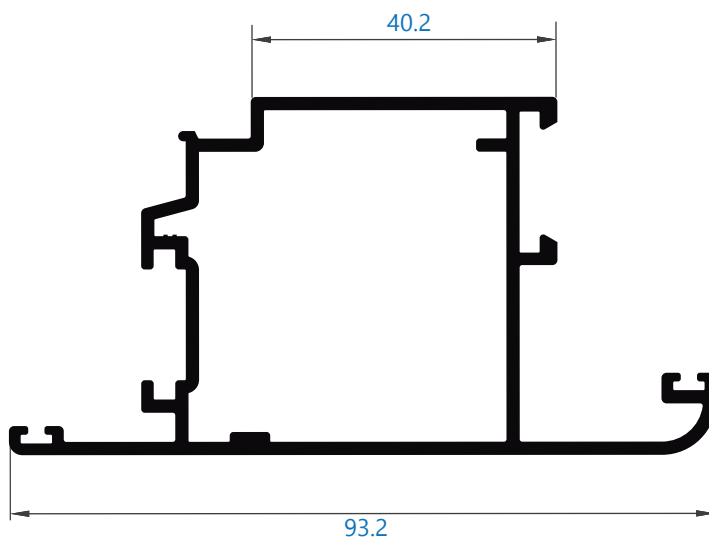

207N hoja portada apertura exterior