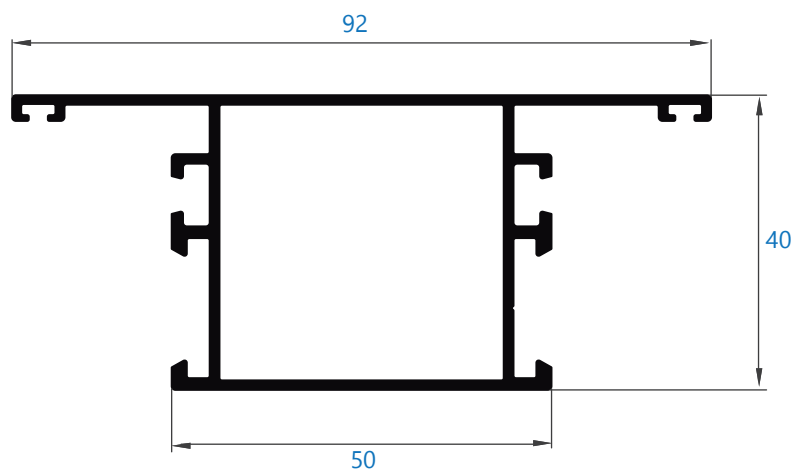

Catálogo carpintería

Alumial expertos en perfilaría de aluminio

A40

210 travesaño portada