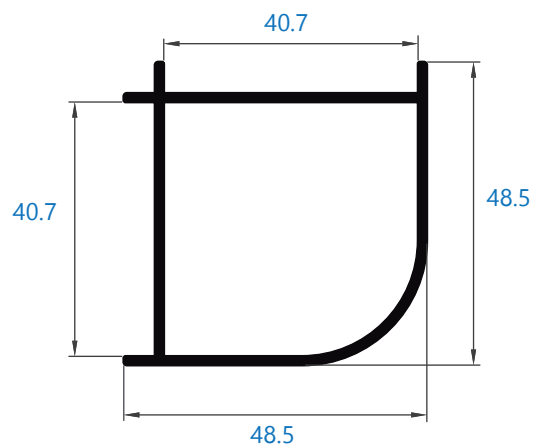

Alumial expertos en perfiles de aluminio

A40

218 travesaño con refuerzo tubular

*perfil bajo pedido

215 mainel central 40 mm

217 esquinero 40 mm

A40

Catálogo carpintería

Alumial expertos en perfiles de aluminio

A40

TIPOS

medida	retestar	grapa	nudo	liso	
4 mm					32 mm
11mm					25 mm
13 mm					23 mm
15 mm					21 mm
16 mm					20 mm
18 mm					18 mm
21 mm					15 mm
25mm					11 mm
28 mm					8 mm
29 mm					7 mm
33,5 mm					2,5 mm

A40

Catálogo carpintería

Alumial expertos en perfilaría de aluminio

Abisagrada de una hoja

croquis	referencia	denominación	tipo de corte	cantidad	medida
	201	marco		2 2	L H
	204	hoja curva		2 2	L-55.2 H-55.2
	030	junquillo redondo retestar 21 mm		2 2	L-146 H-146