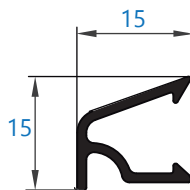

030 junquillo 21 mm retestar

063 junquillo 28 mm retestar

Varios

Catálogo carpintería

Alumial expertos en perfiles de aluminio
Varios

015 pletina cremona

058 vierte aguas 20 mm
 *perfil bajo pedido

13268 refuerzo de 60mm
 *perfil bajo pedido