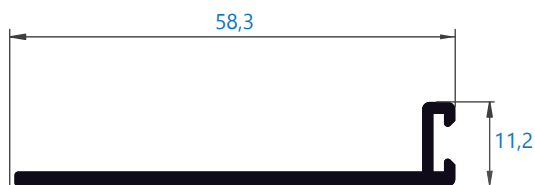

Alumial expertos en perfilaría de aluminio

Varios

2789 perfil para puertas 20 mm

060 friso 120 mm
*perfil bajo pedido

2916 dintel

073 friso liso 120 mm
*perfil bajo pedido

Varios

Catálogo carpintería