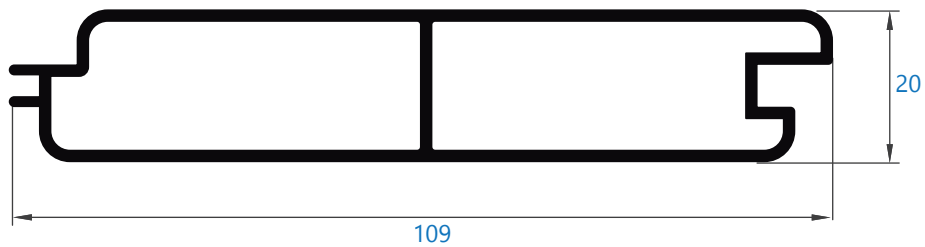

Catálogo carpintería

Alumial expertos en perfilaría de aluminio

Varios

2789 perfil para puertas 20 mm