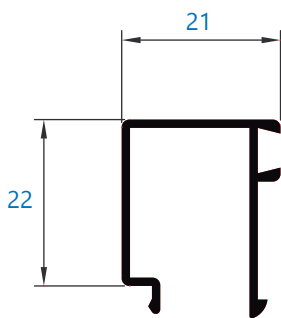

021 junquillo liso 21 mm