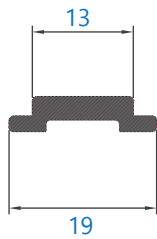

030 junquillo 21 mm retestar

063 junquillo 28 mm retestar

Varios

Catálogo carpintería

Alumial expertos en perfiles de aluminio
Varios

015 pletina cremona

058 vierte aguas 20 mm
 *perfil bajo pedido

13268 refuerzo de 60mm
 *perfil bajo pedido