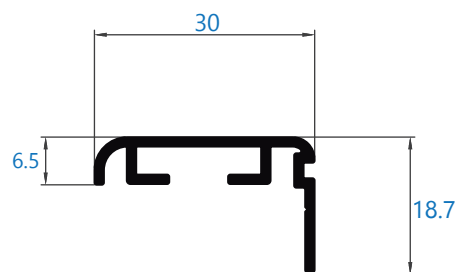

11132 solape