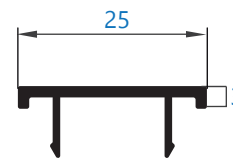

13269 tapa de refuerzo
*perfil bajo pedido

Varios

ALUMIAL

Polígono Industrial Goardia, 2 20213 Idiazabal Gipuzkoa Tel.: 943 18 73 04 Fax: 943 18 73 83