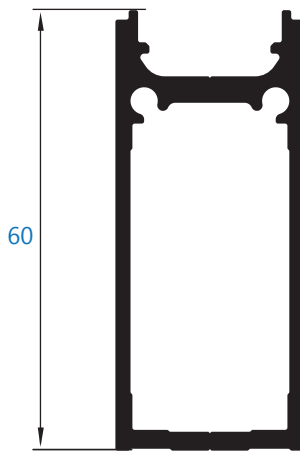

030 junquillo 21 mm retestar

063 junquillo 28 mm retestar

Varios

Catálogo carpintería

Alumial expertos en perfiles de aluminio
Varios

015 pletina cremona

058 vierte aguas 20 mm
 *perfil bajo pedido

13268 refuerzo de 60mm
 *perfil bajo pedido