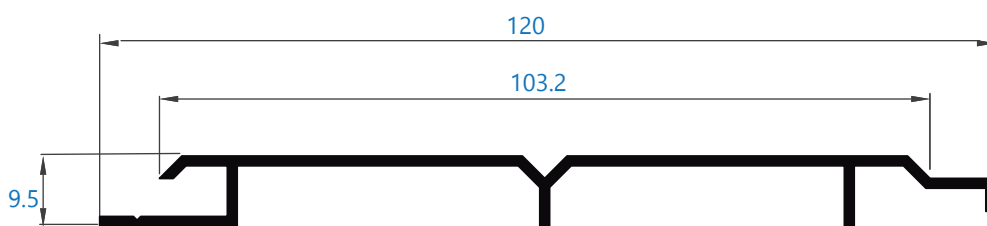

060 friso 120 mm
*perfil bajo pedido