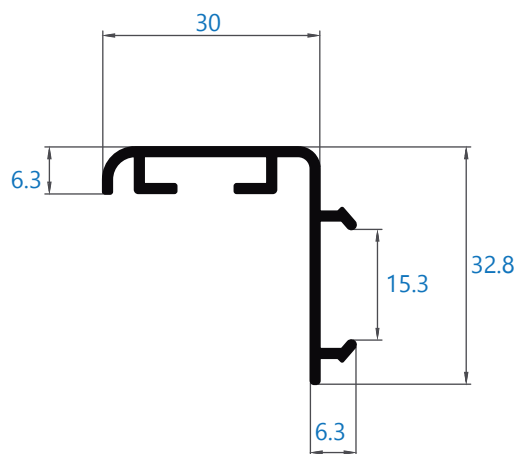

Alumial expertos en perfilería de aluminio

Varios

4955 soporte recogedor

11132 solape

11133 solape clipado

11134 recogedor

Varios

Catálogo carpintería

Alumial expertos en perfiles de aluminio

Varios

Detalle de montaje

Varios

Catálogo carpintería

Alumial expertos en perfiles de aluminio

Varios

110 alargadera 99,6 mm
*perfil bajo pedido

108 albardilla 286 mm
*perfil bajo pedido
escala 1/2

113 solape clip 60 mm
*perfil bajo pedido

114 solape 60 mm
*perfil bajo pedido

Varios

Catálogo carpintería

Alumial expertos en perfilaría de aluminio

Varios