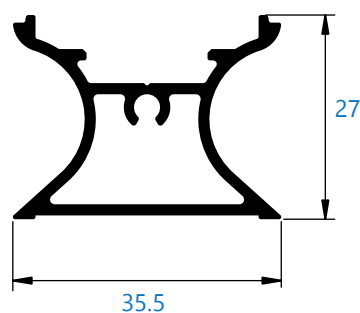

116 perfil tirador refuerzo
*perfil bajo pedido

Varios